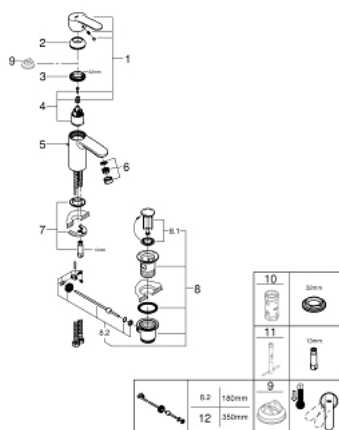

## 23 231 000 WAVE COSMOPOLITAN BATERIE LAVOAR MONOCOMANDĂ 1/2" &quot; MĂRIMEA S

### DESCRIEREA PRODUSULUI

- Colour: cromat
- instalare pe o singură gaură
- mâner din metal
- cartuş ceramic de 35 mm cu GROHE SilkMove
- EcoMode - cold water flow in mid-lever position saves energy
- limitator de debit reglabil
- reglare debit minim de aproximativ 2.5 l/min
- suprafață GROHE LongLife
- aerator
- set evacuare cu tijă
- racorduri flexibile de conectare la apă
- sistem de instalare GROHE FastFixationcu suport de centrare
- limitator de temperatură opțional cu nr. de referință 46 375
- GROHE QuickTool included

### PIESE DE SCHIMB , mai 2014 – now

- 1: Braț (Spare part-nr. 46829000)
- 2: capac (Spare part-nr. 46492000)
- 3: Screw coupling (Spare part-nr. 46460000)
- 4: Cartuș (Spare part-nr. 46863000)
- 5: Tijă verticală (Spare part-nr. 46739000)
- 6: Aerator (Spare part-nr. 48159000)
- 7: Ansamblu de fixare a tije nefiletate (Spare part-nr. 46671000)
- 8: Set de scurgere 1 1/4" (Spare part-nr. 28910000)
- 8.1: Fișa de conectare (Spare part-nr. 07182000)
- 8.2: Tijă cu bilă (Spare part-nr. 07052000)
- 9: Limitator de temperatură (Spare part-nr. 46375000)\*
- 10: Cheie tubulară (Spare part-nr. 19332000)\*
- 11: Cheie pentru montare (Spare part-nr. 19017000)\*
- 12: Tijă cu bilă (Spare part-nr. 07341000)\*