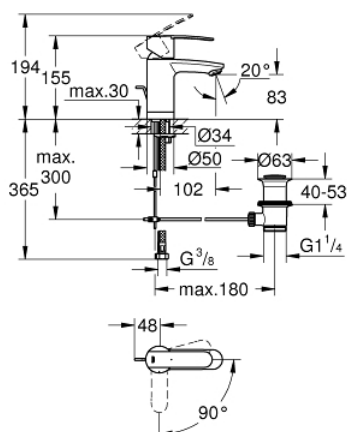

## 23 231 000 WAVE COSMOPOLITAN BATERIE LAVOAR MONOCOMANDĂ 1/2" &quot; MĂRIMEA S

### DESCRIEREA PRODUSULUI

- Colour: cromat
- instalare pe o singură gaură
- mâner din metal
- cartuş ceramic de 35 mm cu GROHE SilkMove
- EcoMode - cold water flow in mid-lever position saves energy
- limitator de debit reglabil
- reglare debit minim de aproximativ 2.5 l/min
- suprafață GROHE LongLife
- aerator
- set evacuare cu tijă
- racorduri flexibile de conectare la apă
- sistem de instalare GROHE FastFixationcu suport de centrare
- limitator de temperatură opțional cu nr. de referință 46 375
- GROHE QuickTool included

### PIESE DE SCHIMB , mai 2014 – now

- 1: Braț (Spare part-nr. 46829000)
- 2: capac (Spare part-nr. 46492000)
- 3: Screw coupling (Spare part-nr. 46460000)
- 4: Cartuș (Spare part-nr. 46863000)
- 5: Tijă verticală (Spare part-nr. 46739000)
- 6: Aerator (Spare part-nr. 48159000)
- 7: Ansamblu de fixare a tije nefiletate (Spare part-nr. 46671000)
- 8: Set de scurgere 1 1/4" (Spare part-nr. 28910000)
- 8.1: Fișa de conectare (Spare part-nr. 07182000)
- 8.2: Tijă cu bilă (Spare part-nr. 07052000)
- 9: Limitator de temperatură (Spare part-nr. 46375000)\*
- 10: Cheie tubulară (Spare part-nr. 19332000)\*
- 11: Cheie pentru montare (Spare part-nr. 19017000)\*
- 12: Tijă cu bilă (Spare part-nr. 07341000)\*