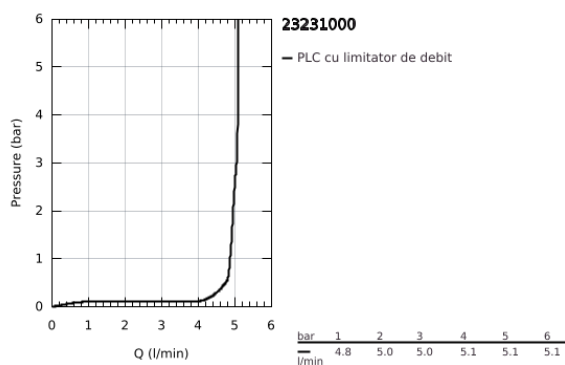

## 23 231 000 WAVE COSMOPOLITAN BATERIE LAVOAR MONOCOMANDĂ 1/2" &quot; MĂRIMEA S

### DESCRIEREA PRODUSULUI

- Colour: cromat
- instalare pe o singură gaură
- mâner din metal
- cartuş ceramic de 35 mm cu GROHE SilkMove
- EcoMode - cold water flow in mid-lever position saves energy
- limitator de debit reglabil
- reglare debit minim de aproximativ 2.5 l/min
- suprafață GROHE LongLife
- aerator
- set evacuare cu tijă
- racorduri flexibile de conectare la apă
- sistem de instalare GROHE FastFixationcu suport de centrare
- limitator de temperatură opțional cu nr. de referință 46 375
- GROHE QuickTool included