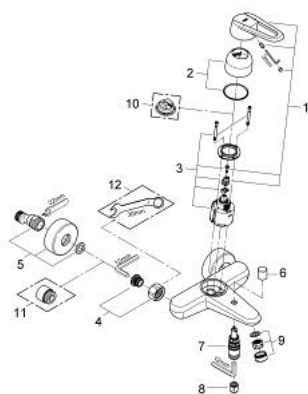

## 23 236 000 TOUCH COSMOPOLITAN BATERIE CADĂ MONOCOMANDĂ 1/2"

### DESCRIEREA PRODUSULUI

- Colour: cromat
- montare pe perete
- mâner din metal
- cartuş ceramic de 46 mm cu GROHE SilkMove
- FlowControl Lever with override stop
- suprafață GROHE LongLife
- limitator de debit reglabil
- reglare debit minim de aproximativ 2.5 l/min
- divertor cu revenire automată: cadă/duș
- valve unic-sens integrate în ieșirea pentru duș de 1/2"
- aerator
- conexiuni excentrice
- limitator de temperatură opțional cu nr. de referință 46 308
- protecție împotriva refluxului
- nivel de zgomot I în conformitate cu DIN 4109

### PIESE DE SCHIMB , martie 2011 – now

- 1: Braț (Spare part-nr. 46800000)
- 2: capac (Spare part-nr. 46427000)
- 3: Cartuș (Spare part-nr. 46588000)
- 4: Buton de comutare (Spare part-nr. 64309000)
- 5: Comutator (Spare part-nr. 65655000)
- 6: Ventil de reținere (Spare part-nr. 08565000)
- 7: Aerator (Spare part-nr. 13952000)
- 8: Racord cu șurub 1/2" (Spare part-nr. 45044000)
- 9: Conexiuni excentrice (Spare part-nr. 12662000)
- 10: Limitator de temperatură (Spare part-nr. 08791000)\*
- 11: Prolungire 3/4", 20 mm (Spare part-nr. 0713000M)\*
- 12: piuliță specială (Spare part-nr. 19377000)\*