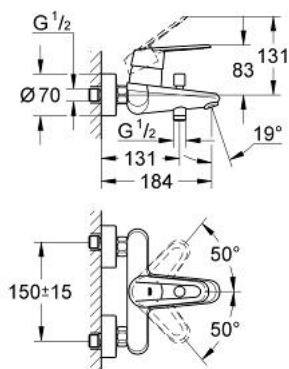

## 23 236 000 TOUCH COSMOPOLITAN BATERIE CADĂ MONOCOMANDĂ 1/2"

### DESCRIEREA PRODUSULUI

- Colour: cromat
- montare pe perete
- mâner din metal
- cartuş ceramic de 46 mm cu GROHE SilkMove
- FlowControl Lever with override stop
- suprafață GROHE LongLife
- limitator de debit reglabil
- reglare debit minim de aproximativ 2.5 l/min
- divertor cu revenire automată: cadă/duș
- valve unic-sens integrate în ieșirea pentru duș de 1/2"
- aerator
- conexiuni excentrice
- limitator de temperatură opțional cu nr. de referință 46 308
- protecție împotriva refluxului
- nivel de zgomot I în conformitate cu DIN 4109

### PIESE DE SCHIMB , martie 2011 – now

- 1: Braț (Spare part-nr. 46800000)
- 2: capac (Spare part-nr. 46427000)
- 3: Cartuș (Spare part-nr. 46588000)
- 4: Buton de comutare (Spare part-nr. 64309000)
- 5: Comutator (Spare part-nr. 65655000)
- 6: Ventil de reținere (Spare part-nr. 08565000)
- 7: Aerator (Spare part-nr. 13952000)
- 8: Racord cu șurub 1/2" (Spare part-nr. 45044000)
- 9: Conexiuni excentrice (Spare part-nr. 12662000)
- 10: Limitator de temperatură (Spare part-nr. 08791000)\*
- 11: Prolungire 3/4", 20 mm (Spare part-nr. 0713000M)\*
- 12: piuliță specială (Spare part-nr. 19377000)\*