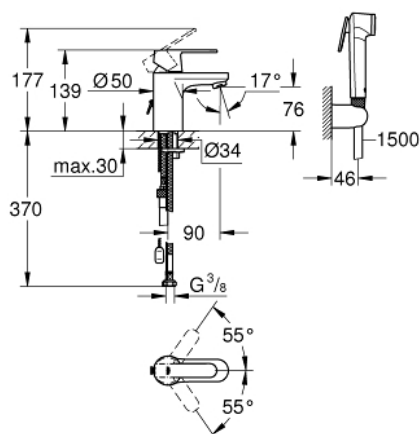

## 23 238 000 GET BATERIE LAVOAR MONOCOMANDĂ 1/2" &quot; ; MĂRIMEA S

### DESCRIEREA PRODUSULUI

- Colour: cromat
- instalare pe o singură gaură
- mâner din metal
- cartuş ceramic de 35 mm cu GROHE SilkMove
- limitator de debit reglabil
- limitator de temperatură opțional cu nr. de referință 46 375
- suprafață GROHE LongLife
- aerator debit 4.0 l/min
- GROHE FastFixation sistem de instalare rapida
- lanț retractabil
- racorduri flexibile de conectare la apă
- cu set de duș compus din
- pară de duș cu comutator încorporat
- suport de perete pentru duș
- furtun de duș
- presiune recomandată 1.0 - 5.0 bar

### PIESE DE SCHIMB , martie 2018 – now

- 1: Braț (Spare part-nr. 46681000)
- 2: capac (Spare part-nr. 46436000)
- 3: Screw coupling (Spare part-nr. 46460000)
- 4: Cartuș (Spare part-nr. 46374000)
- 5: Aerator (Spare part-nr. 48280000)
- 6: Ansamblu de fixare a tijei nefiletate (Spare part-nr. 46671000)
- 7: Lant (Spare part-nr. 06815000)
- 8: Ventil de reținere (Spare part-nr. 08565000)
- 9: Limitator de temperatură (Spare part-nr. 46375000)\*
- 10: Cheie tubulară (Spare part-nr. 19332000)\*
- 11: Cheie pentru montare (Spare part-nr. 19017000)\*