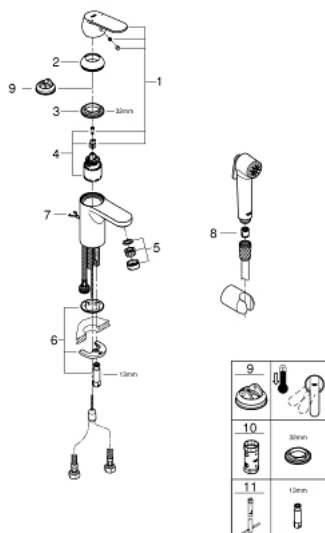

## 23 238 000 GET BATERIE LAVOAR MONOCOMANDĂ 1/2" &quot; ; MĂRIMEA S

### DESCRIEREA PRODUSULUI

- Colour: cromat
- instalare pe o singură gaură
- mâner din metal
- cartuş ceramic de 35 mm cu GROHE SilkMove
- limitator de debit reglabil
- limitator de temperatură opțional cu nr. de referință 46 375
- suprafață GROHE LongLife
- aerator debit 4.0 l/min
- GROHE FastFixation sistem de instalare rapida
- lanț retractabil
- racorduri flexibile de conectare la apă
- cu set de duș compus din
- pară de duș cu comutator încorporat
- suport de perete pentru duș
- furtun de duș
- presiune recomandată 1.0 - 5.0 bar

### PIESE DE SCHIMB , martie 2018 – now

- 1: Braț (Spare part-nr. 46681000)
- 2: capac (Spare part-nr. 46436000)
- 3: Screw coupling (Spare part-nr. 46460000)
- 4: Cartuș (Spare part-nr. 46374000)
- 5: Aerator (Spare part-nr. 48280000)
- 6: Ansamblu de fixare a tijei nefiletate (Spare part-nr. 46671000)
- 7: Lant (Spare part-nr. 06815000)
- 8: Ventil de reținere (Spare part-nr. 08565000)
- 9: Limitator de temperatură (Spare part-nr. 46375000)\*
- 10: Cheie tubulară (Spare part-nr. 19332000)\*
- 11: Cheie pentru montare (Spare part-nr. 19017000)\*