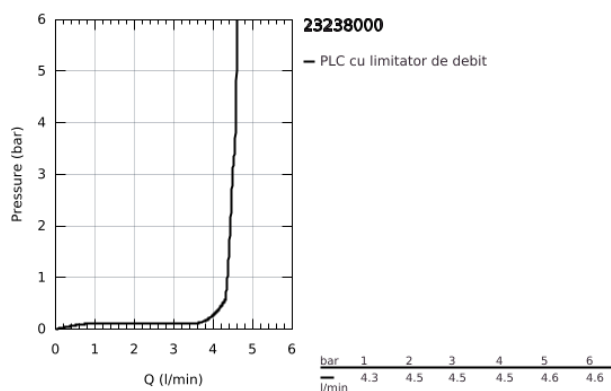

## 23 238 000 GET BATERIE LAVOAR MONOCOMANDĂ 1/2" &quot; ; MĂRIMEA S

### DESCRIEREA PRODUSULUI

- Colour: cromat
- instalare pe o singură gaură
- mâner din metal
- cartuş ceramic de 35 mm cu GROHE SilkMove
- limitator de debit reglabil
- limitator de temperatură opțional cu nr. de referință 46 375
- suprafață GROHE LongLife
- aerator debit 4.0 l/min
- GROHE FastFixation sistem de instalare rapida
- lanț retractabil
- racorduri flexibile de conectare la apă
- cu set de duș compus din
- pară de duș cu comutator încorporat
- suport de perete pentru duș
- furtun de duș
- presiune recomandată 1.0 - 5.0 bar