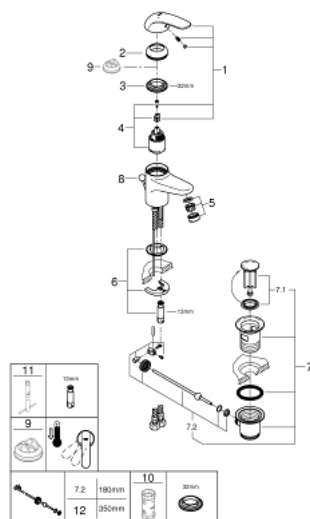

23 262 000 EUROPRO BATERIE LAVOAR MONOCOMANDĂ 1/2" MĂRIMEA S

DESCRIEREA PRODUSULUI

- Colour: cromat
- instalare pe o singură gaură
- mâner din metal
- cartuş ceramic de 35 mm cu GROHE SilkMove
- suprafață GROHE LongLife
- sistem rapid de instalare
- aerator
- set evacuare cu tijă
- racorduri flexibile de conectare la apă
- limitator de temperatură opțional cu nr. de referință 46 375

23 262 000 EUROPRO BATERIE LAVOAR MONOCOMANDĂ 1/2" MĂRIMEA S

PIESE DE SCHIMB , iulie 2017 – now

- 1: Braț (Spare part-nr. 46644000)
- 2: capac (Spare part-nr. 46436000)
- 3: Screw coupling (Spare part-nr. 46460000)
- 4: Cartuș (Spare part-nr. 46374000)
- 5: Aerator economic (Spare part-nr. 13951000)
- 6: Ansamblu de fixare a tijei nefiletate (Spare part-nr. 46671000)
- 7: Set de scurgere 1 1/4" (Spare part-nr. 28910000)
- 7.1: Fișa de conectare (Spare part-nr. 07182000)
- 7.2: Tijă cu bilă (Spare part-nr. 07052000)
- 8: Tijă verticală (Spare part-nr. 06329000)
- 9: Limitator de temperatură (Spare part-nr. 46375000)*
- 10: Cheie tubulară (Spare part-nr. 19332000)*
- 11: Cheie pentru montare (Spare part-nr. 19017000)*
- 12: Tijă cu bilă (Spare part-nr. 07341000)*