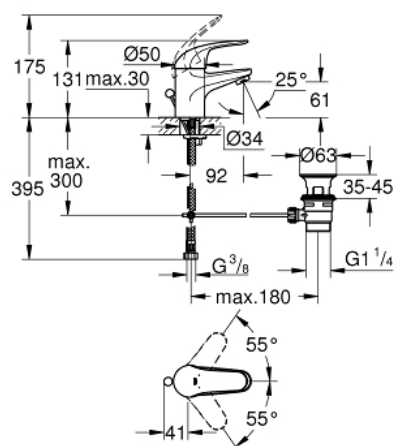

23 262 000 EUROPRO BATERIE LAVOAR MONOCOMANDĂ 1/2" MĂRIMEA S

DESCRIEREA PRODUSULUI

- Colour: cromat
- instalare pe o singură gaură
- mâner din metal
- cartuş ceramic de 35 mm cu GROHE SilkMove
- suprafață GROHE LongLife
- sistem rapid de instalare
- aerator
- set evacuare cu tijă
- racorduri flexibile de conectare la apă
- limitator de temperatură opțional cu nr. de referință 46 375

23 262 000 EUROPRO BATERIE LAVOAR MONOCOMANDĂ 1/2" MĂRIMEA S

PIESE DE SCHIMB , iulie 2017 – now

- 1: Braț (Spare part-nr. 46644000)
- 2: capac (Spare part-nr. 46436000)
- 3: Screw coupling (Spare part-nr. 46460000)
- 4: Cartuș (Spare part-nr. 46374000)
- 5: Aerator economic (Spare part-nr. 13951000)
- 6: Ansamblu de fixare a tijei nefiletate (Spare part-nr. 46671000)
- 7: Set de scurgere 1 1/4" (Spare part-nr. 28910000)
- 7.1: Fișa de conectare (Spare part-nr. 07182000)
- 7.2: Tijă cu bilă (Spare part-nr. 07052000)
- 8: Tijă verticală (Spare part-nr. 06329000)
- 9: Limitator de temperatură (Spare part-nr. 46375000)*
- 10: Cheie tubulară (Spare part-nr. 19332000)*
- 11: Cheie pentru montare (Spare part-nr. 19017000)*
- 12: Tijă cu bilă (Spare part-nr. 07341000)*