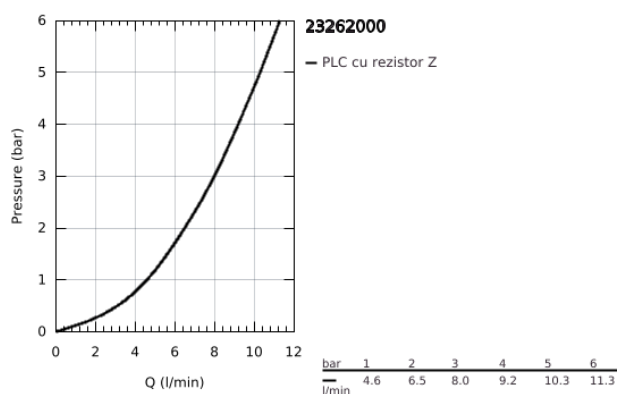

23 262 000 EUROPRO BATERIE LAVOAR MONOCOMANDĂ 1/2" MĂRIMEA S

DESCRIEREA PRODUSULUI

- Colour: cromat
- instalare pe o singură gaură
- mâner din metal
- cartuş ceramic de 35 mm cu GROHE SilkMove
- suprafață GROHE LongLife
- sistem rapid de instalare
- aerator
- set evacuare cu tijă
- racorduri flexibile de conectare la apă
- limitator de temperatură opțional cu nr. de referință 46 375

23 262 000 EUROPRO BATERIE LAVOAR MONOCOMANDĂ 1/2" MĂRIMEA S

PIESE DE SCHIMB , iulie 2017 – now

- 1: Braț (Spare part-nr. 46644000)
- 2: capac (Spare part-nr. 46436000)
- 3: Screw coupling (Spare part-nr. 46460000)
- 4: Cartuș (Spare part-nr. 46374000)
- 5: Aerator economic (Spare part-nr. 13951000)
- 6: Ansamblu de fixare a tijei nefiletate (Spare part-nr. 46671000)
- 7: Set de scurgere 1 1/4" (Spare part-nr. 28910000)
- 7.1: Fișa de conectare (Spare part-nr. 07182000)
- 7.2: Tijă cu bilă (Spare part-nr. 07052000)
- 8: Tijă verticală (Spare part-nr. 06329000)
- 9: Limitator de temperatură (Spare part-nr. 46375000)*
- 10: Cheie tubulară (Spare part-nr. 19332000)*
- 11: Cheie pentru montare (Spare part-nr. 19017000)*
- 12: Tijă cu bilă (Spare part-nr. 07341000)*