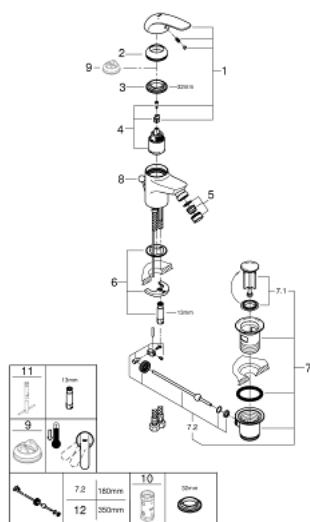

## 23 263 000 EUROPRO BATERIE BIDEU MONOCOMANDĂ 1/2" MĂRIMEA S

### DESCRIEREA PRODUSULUI

- Colour: cromat
- instalare pe o singură gaură
- mâner din metal
- cartuş ceramic de 35 mm cu GROHE SilkMove
- sistem rapid de instalare
- aerator cu racord cu bilă
- set evacuare cu tijă
- racorduri flexibile de conectare la apă
- limitator de temperatură opțional cu nr. de referință 46 375

### PIESE DE SCHIMB , iulie 2017 – now

- 1: Braț (Spare part-nr. 46644000)
  - 2: capac (Spare part-nr. 46436000)
  - 3: Screw coupling (Spare part-nr. 46460000)
  - 4: Cartuș (Spare part-nr. 46374000)
  - 5: Aerator economic (Spare part-nr. 13951000)
  - 6: Ansamblu de fixare a tijei nefiletate (Spare part-nr. 46671000)
  - 7: Set de scurgere 1 1/4" (Spare part-nr. 28910000)
  - 7.1: Fișa de conectare (Spare part-nr. 07182000)
  - 7.2: Tijă cu bilă (Spare part-nr. 07052000)
  - 8: Tijă verticală (Spare part-nr. 06329000)
  - 9: Limitator de temperatură (Spare part-nr. 46375000)\*
  - 10: Cheie tubulară (Spare part-nr. 19332000)\*
  - 11: Cheie pentru montare (Spare part-nr. 19017000)\*
  - 12: Tijă cu bilă (Spare part-nr. 07341000)\*
- \* Optional accessories