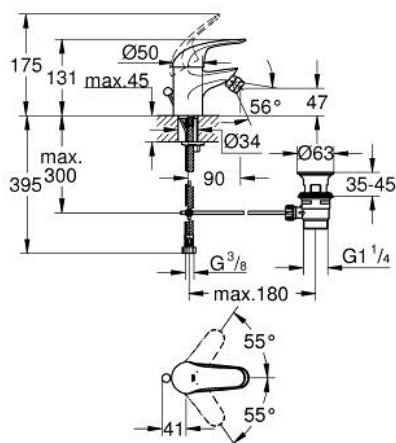

## 23 263 000 EUROPRO BATERIE BIDEU MONOCOMANDĂ 1/2" MĂRIMEA S

### DESCRIEREA PRODUSULUI

- Colour: cromat
- instalare pe o singură gaură
- mâner din metal
- cartuş ceramic de 35 mm cu GROHE SilkMove
- sistem rapid de instalare
- aerator cu racord cu bilă
- set evacuare cu tijă
- racorduri flexibile de conectare la apă
- limitator de temperatură opțional cu nr. de referință 46 375

### PIESE DE SCHIMB , iulie 2017 – now

- 1: Braț (Spare part-nr. 46644000)
  - 2: capac (Spare part-nr. 46436000)
  - 3: Screw coupling (Spare part-nr. 46460000)
  - 4: Cartuș (Spare part-nr. 46374000)
  - 5: Aerator economic (Spare part-nr. 13951000)
  - 6: Ansamblu de fixare a tijei nefiletate (Spare part-nr. 46671000)
  - 7: Set de scurgere 1 1/4" (Spare part-nr. 28910000)
  - 7.1: Fișa de conectare (Spare part-nr. 07182000)
  - 7.2: Tijă cu bilă (Spare part-nr. 07052000)
  - 8: Tijă verticală (Spare part-nr. 06329000)
  - 9: Limitator de temperatură (Spare part-nr. 46375000)\*
  - 10: Cheie tubulară (Spare part-nr. 19332000)\*
  - 11: Cheie pentru montare (Spare part-nr. 19017000)\*
  - 12: Tijă cu bilă (Spare part-nr. 07341000)\*
- \* Optional accessories