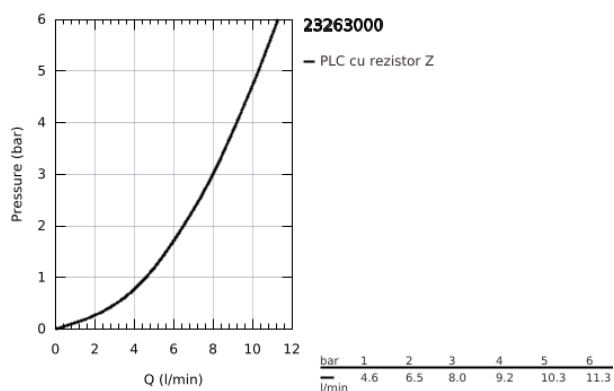

## 23 263 000 EUROPRO BATERIE BIDEU MONOCOMANDĂ 1/2" MĂRIMEA S

### DESCRIEREA PRODUSULUI

- Colour: cromat
- instalare pe o singură gaură
- mâner din metal
- cartuş ceramic de 35 mm cu GROHE SilkMove
- sistem rapid de instalare
- aerator cu racord cu bilă
- set evacuare cu tijă
- racorduri flexibile de conectare la apă
- limitator de temperatură opțional cu nr. de referință 46 375