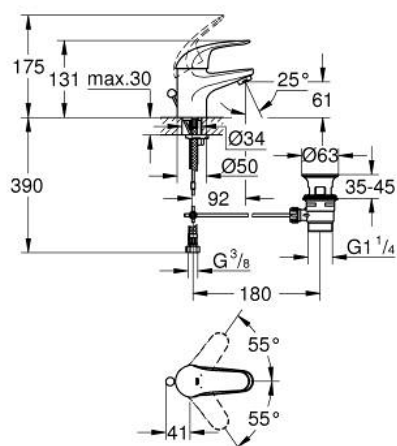

## 23 264 000 SWIFT BATERIE LAVOAR MONOCOMANDĂ 1/2" &quot; MĂRIMEA S

### DESCRIEREA PRODUSULUI

- Colour: cromat
- instalare pe o singură gaură
- mâner din metal
- cartuş ceramic de 35 mm cu GROHE SilkMove
- suprafață GROHE LongLife
- aerator
- set evacuare
- racorduri flexibile de conectare la apă
- sistem rapid de instalare
- nivel de zgomot I în conformitate cu DIN 4109

### PIESE DE SCHIMB , august 2011 – now

- 1: Braț (Spare part-nr. 46644000)
  - 2: capac (Spare part-nr. 46436000)
  - 3: Screw coupling (Spare part-nr. 46460000)
  - 4: Cartuș (Spare part-nr. 46374000)
  - 5: Aerator economic (Spare part-nr. 13951000)
  - 6: Ansamblu de fixare a tijei nefiletate (Spare part-nr. 46671000)
  - 7: Set de scurgere 1 1/4" (Spare part-nr. 28910000)
  - 7.1: Fișa de conectare (Spare part-nr. 07182000)
  - 7.2: Tijă cu bilă (Spare part-nr. 07052000)
  - 8: Tijă verticală (Spare part-nr. 06329000)
  - 9: Limitator de temperatură (Spare part-nr. 46375000)\*
  - 10: Cheie tubulară (Spare part-nr. 19332000)\*
  - 11: Cheie pentru montare (Spare part-nr. 19017000)\*
  - 12: Tijă cu bilă (Spare part-nr. 07341000)\*
- \* Optional accessories