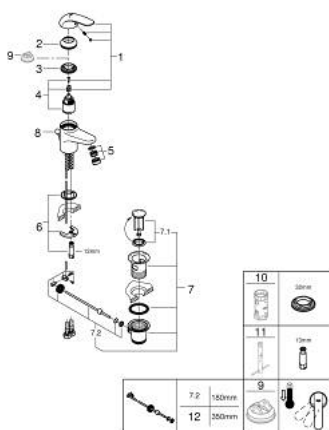

## 23 264 000 SWIFT BATERIE LAVOAR MONOCOMANDĂ 1/2" &quot; MĂRIMEA S

### DESCRIEREA PRODUSULUI

- Colour: cromat
- instalare pe o singură gaură
- mâner din metal
- cartuş ceramic de 35 mm cu GROHE SilkMove
- suprafață GROHE LongLife
- aerator
- set evacuare
- racorduri flexibile de conectare la apă
- sistem rapid de instalare
- nivel de zgomot I în conformitate cu DIN 4109

### PIESE DE SCHIMB , august 2011 – now

- 1: Braț (Spare part-nr. 46644000)
  - 2: capac (Spare part-nr. 46436000)
  - 3: Screw coupling (Spare part-nr. 46460000)
  - 4: Cartuș (Spare part-nr. 46374000)
  - 5: Aerator economic (Spare part-nr. 13951000)
  - 6: Ansamblu de fixare a tijei nefiletate (Spare part-nr. 46671000)
  - 7: Set de scurgere 1 1/4" (Spare part-nr. 28910000)
  - 7.1: Fișa de conectare (Spare part-nr. 07182000)
  - 7.2: Tijă cu bilă (Spare part-nr. 07052000)
  - 8: Tijă verticală (Spare part-nr. 06329000)
  - 9: Limitator de temperatură (Spare part-nr. 46375000)\*
  - 10: Cheie tubulară (Spare part-nr. 19332000)\*
  - 11: Cheie pentru montare (Spare part-nr. 19017000)\*
  - 12: Tijă cu bilă (Spare part-nr. 07341000)\*
- \* Optional accessories