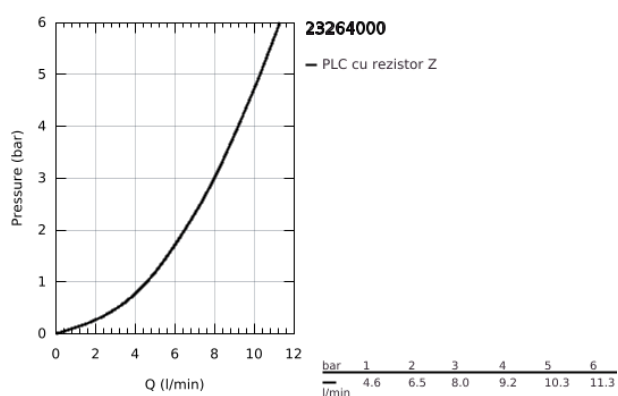

## 23 264 000 SWIFT BATERIE LAVOAR MONOCOMANDĂ 1/2" &quot; MĂRIMEA S

### DESCRIEREA PRODUSULUI

- Colour: cromat
- instalare pe o singură gaură
- mâner din metal
- cartuş ceramic de 35 mm cu GROHE SilkMove
- suprafață GROHE LongLife
- aerator
- set evacuare
- racorduri flexibile de conectare la apă
- sistem rapid de instalare
- nivel de zgomot I în conformitate cu DIN 4109