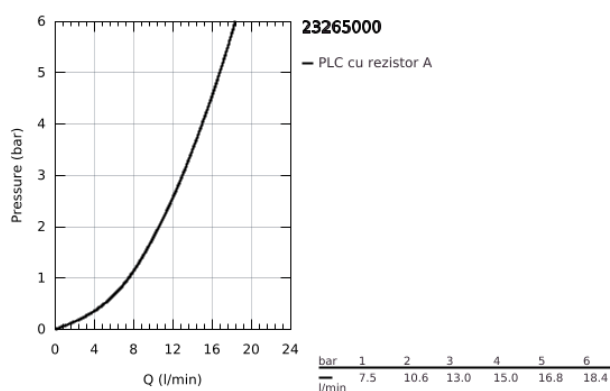

23 265 000 SWIFT BATERIE LAVOAR MONOCOMANDĂ 1/2" " MĂRIMEA S

DESCRIEREA PRODUSULUI

- Colour: cromat
- instalare pe o singură gaură
- mâner din metal
- cartuş ceramic de 35 mm cu GROHE SilkMove
- suprafață GROHE LongLife
- aerator
- lanț retractabil
- racorduri flexibile de conectare la apă
- sistem rapid de instalare
- nivel de zgomot I în conformitate cu DIN 4109

23 265 000 SWIFT BATERIE LAVOAR MONOCOMANDĂ 1/2" " MĂRIMEA S

PIESE DE SCHIMB , iulie 2017 – now

- 1: Braț (Spare part-nr. 46644000)
- 2: capac (Spare part-nr. 46436000)
- 3: Screw coupling (Spare part-nr. 46460000)
- 4: Cartuș (Spare part-nr. 46374000)
- 5: Aerator (Spare part-nr. 13929000)
- 6: Ansamblu de fixare a tijei nefiletate (Spare part-nr. 46671000)
- 7: Lant (Spare part-nr. 06815000)
- 8: Limitator de temperatură (Spare part-nr. 46375000)*
- 9: Cheie pentru montare (Spare part-nr. 19017000)*
- 10: Cheie tubulară (Spare part-nr. 19332000)*