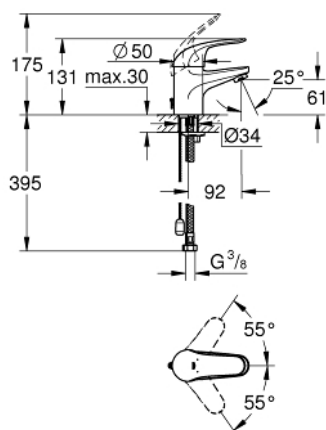

23 265 000 SWIFT BATERIE LAVOAR MONOCOMANDĂ 1/2" " MĂRIMEA S

DESCRIEREA PRODUSULUI

- Colour: cromat
- instalare pe o singură gaură
- mâner din metal
- cartuş ceramic de 35 mm cu GROHE SilkMove
- suprafață GROHE LongLife
- aerator
- lanț retractabil
- racorduri flexibile de conectare la apă
- sistem rapid de instalare
- nivel de zgomot I în conformitate cu DIN 4109

23 265 000 SWIFT BATERIE LAVOAR MONOCOMANDĂ 1/2" " MĂRIMEA S

PIESE DE SCHIMB , iulie 2017 – now

- 1: Braț (Spare part-nr. 46644000)
- 2: capac (Spare part-nr. 46436000)
- 3: Screw coupling (Spare part-nr. 46460000)
- 4: Cartuș (Spare part-nr. 46374000)
- 5: Aerator (Spare part-nr. 13929000)
- 6: Ansamblu de fixare a tijei nefiletate (Spare part-nr. 46671000)
- 7: Lant (Spare part-nr. 06815000)
- 8: Limitator de temperatură (Spare part-nr. 46375000)*
- 9: Cheie pentru montare (Spare part-nr. 19017000)*
- 10: Cheie tubulară (Spare part-nr. 19332000)*