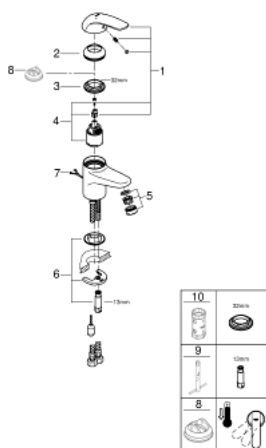

23 265 000 SWIFT BATERIE LAVOAR MONOCOMANDĂ 1/2" " MĂRIMEA S

DESCRIEREA PRODUSULUI

- Colour: cromat
- instalare pe o singură gaură
- mâner din metal
- cartuş ceramic de 35 mm cu GROHE SilkMove
- suprafață GROHE LongLife
- aerator
- lanț retractabil
- racorduri flexibile de conectare la apă
- sistem rapid de instalare
- nivel de zgomot I în conformitate cu DIN 4109

23 265 000 SWIFT BATERIE LAVOAR MONOCOMANDĂ 1/2" " MĂRIMEA S

PIESE DE SCHIMB , iulie 2017 – now

- 1: Braț (Spare part-nr. 46644000)
- 2: capac (Spare part-nr. 46436000)
- 3: Screw coupling (Spare part-nr. 46460000)
- 4: Cartuș (Spare part-nr. 46374000)
- 5: Aerator (Spare part-nr. 13929000)
- 6: Ansamblu de fixare a tijei nefiletate (Spare part-nr. 46671000)
- 7: Lant (Spare part-nr. 06815000)
- 8: Limitator de temperatură (Spare part-nr. 46375000)*
- 9: Cheie pentru montare (Spare part-nr. 19017000)*
- 10: Cheie tubulară (Spare part-nr. 19332000)*