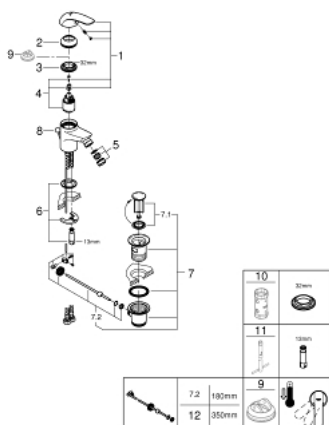

## 23 266 000 SWIFT BATERIE BIDEU MONOCOMANDĂ 1/2" MĂRIMEA S

### DESCRIEREA PRODUSULUI

- Colour: cromat
- instalare pe o singură gaură
- mâner din metal
- cartuş ceramic de 35 mm cu GROHE SilkMove
- suprafață GROHE LongLife
- aerator cu racord cu bilă
- set evacuare cu tijă
- racorduri flexibile de conectare la apă
- sistem rapid de instalare
- nivel de zgomot I în conformitate cu DIN 4109

### PIESE DE SCHIMB , august 2016 – now

- 1: Braț (Spare part-nr. 46644000)
- 2: capac (Spare part-nr. 46436000)
- 3: Screw coupling (Spare part-nr. 46460000)
- 4: Cartuș (Spare part-nr. 46374000)
- 5: Aerator economic (Spare part-nr. 13951000)
- 6: Ansamblu de fixare a tijei nefiletate (Spare part-nr. 46671000)
- 7: Set de scurgere 1 1/4" (Spare part-nr. 28910000)
- 8: Tijă verticală (Spare part-nr. 06329000)
- 9: Limitator de temperatură (Spare part-nr. 46375000)\*
- 10: Cheie tubulară (Spare part-nr. 19332000)\*
- 11: Cheie pentru montare (Spare part-nr. 19017000)\*
- 12: Tijă cu bilă (Spare part-nr. 07341000)\*