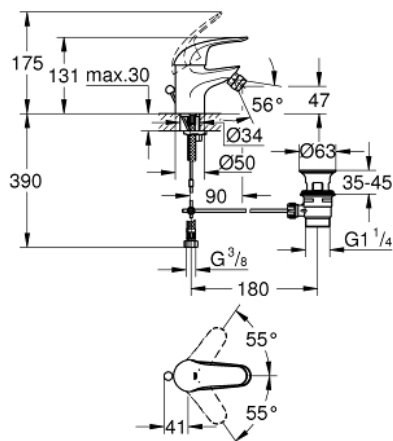

## 23 266 000 SWIFT BATERIE BIDEU MONOCOMANDĂ 1/2" MĂRIMEA S

### DESCRIEREA PRODUSULUI

- Colour: cromat
- instalare pe o singură gaură
- mâner din metal
- cartuş ceramic de 35 mm cu GROHE SilkMove
- suprafață GROHE LongLife
- aerator cu racord cu bilă
- set evacuare cu tijă
- racorduri flexibile de conectare la apă
- sistem rapid de instalare
- nivel de zgomot I în conformitate cu DIN 4109

### PIESE DE SCHIMB , august 2016 – now

- 1: Braț (Spare part-nr. 46644000)
- 2: capac (Spare part-nr. 46436000)
- 3: Screw coupling (Spare part-nr. 46460000)
- 4: Cartuș (Spare part-nr. 46374000)
- 5: Aerator economic (Spare part-nr. 13951000)
- 6: Ansamblu de fixare a tijei nefiletate (Spare part-nr. 46671000)
- 7: Set de scurgere 1 1/4" (Spare part-nr. 28910000)
- 8: Tijă verticală (Spare part-nr. 06329000)
- 9: Limitator de temperatură (Spare part-nr. 46375000)\*
- 10: Cheie tubulară (Spare part-nr. 19332000)\*
- 11: Cheie pentru montare (Spare part-nr. 19017000)\*
- 12: Tijă cu bilă (Spare part-nr. 07341000)\*