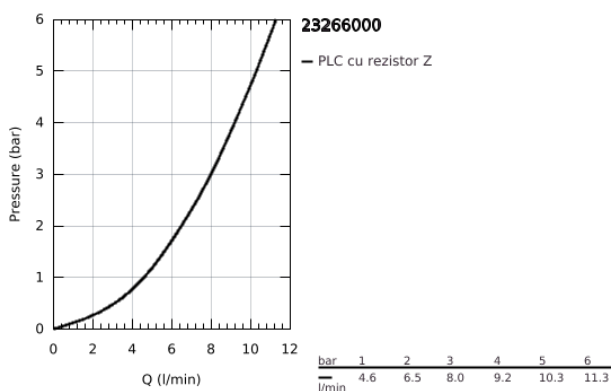

## 23 266 000 SWIFT BATERIE BIDEU MONOCOMANDĂ 1/2" MĂRIMEA S

### DESCRIEREA PRODUSULUI

- Colour: cromat
- instalare pe o singură gaură
- mâner din metal
- cartuş ceramic de 35 mm cu GROHE SilkMove
- suprafață GROHE LongLife
- aerator cu racord cu bilă
- set evacuare cu tijă
- racorduri flexibile de conectare la apă
- sistem rapid de instalare
- nivel de zgomot I în conformitate cu DIN 4109