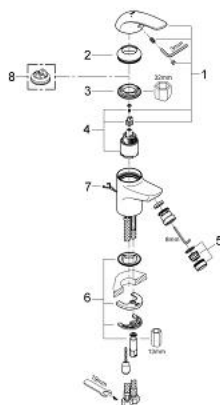

23 267 000 SWIFT BATERIE BIDEU MONOCOMANDĂ 1/2" MĂRIMEA S

DESCRIEREA PRODUSULUI

- Colour: cromat
- instalare pe o singură gaură
- mâner din metal
- cartuş ceramic de 35 mm cu GROHE SilkMove
- suprafață GROHE LongLife
- aerator cu racord cu bilă
- lanț retractabil
- racorduri flexibile de conectare la apă
- sistem rapid de instalare
- nivel de zgomot I în conformitate cu DIN 4109

23 267 000 SWIFT BATERIE BIDEU MONOCOMANDĂ 1/2" MĂRIMEA S

PIESE DE SCHIMB , august 2011 – now

- 1: Braț (Spare part-nr. 46644000)
- 2: capac (Spare part-nr. 46436000)
- 3: Screw coupling (Spare part-nr. 46460000)
- 4: Cartuș (Spare part-nr. 46374000)
- 5: Aerator (Spare part-nr. 13929000)
- 6: Ansamblu de fixare a tijei nefiletate (Spare part-nr. 46671000)
- 7: Lant (Spare part-nr. 06815000)
- 8: Limitator de temperatură (Spare part-nr. 46375000)*
- 9: Cheie pentru montare (Spare part-nr. 19017000)*
- 10: Cheie tubulară (Spare part-nr. 19332000)*