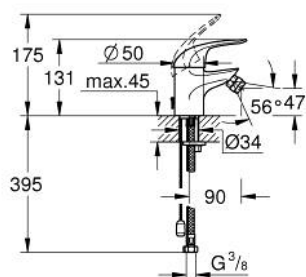

23 267 000 SWIFT BATERIE BIDEU MONOCOMANDĂ 1/2" MĂRIMEA S

DESCRIEREA PRODUSULUI

- Colour: cromat
- instalare pe o singură gaură
- mâner din metal
- cartuş ceramic de 35 mm cu GROHE SilkMove
- suprafață GROHE LongLife
- aerator cu racord cu bilă
- lanț retractabil
- racorduri flexibile de conectare la apă
- sistem rapid de instalare
- nivel de zgomot I în conformitate cu DIN 4109

23 267 000 SWIFT BATERIE BIDEU MONOCOMANDĂ 1/2" MĂRIMEA S

PIESE DE SCHIMB , august 2011 – now

- 1: Braț (Spare part-nr. 46644000)
- 2: capac (Spare part-nr. 46436000)
- 3: Screw coupling (Spare part-nr. 46460000)
- 4: Cartuș (Spare part-nr. 46374000)
- 5: Aerator (Spare part-nr. 13929000)
- 6: Ansamblu de fixare a tijei nefiletate (Spare part-nr. 46671000)
- 7: Lant (Spare part-nr. 06815000)
- 8: Limitator de temperatură (Spare part-nr. 46375000)*
- 9: Cheie pentru montare (Spare part-nr. 19017000)*
- 10: Cheie tubulară (Spare part-nr. 19332000)*