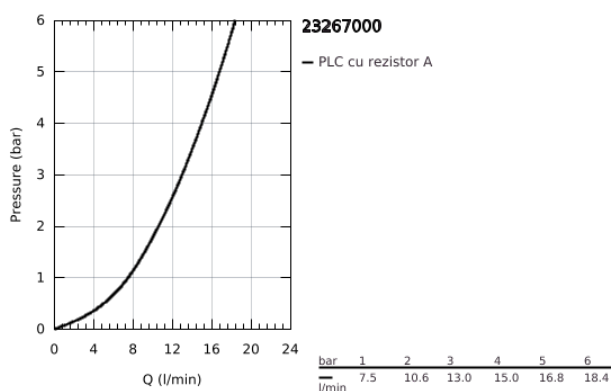

23 267 000 SWIFT BATERIE BIDEU MONOCOMANDĂ 1/2" MĂRIMEA S

DESCRIEREA PRODUSULUI

- Colour: cromat
- instalare pe o singură gaură
- mâner din metal
- cartuş ceramic de 35 mm cu GROHE SilkMove
- suprafață GROHE LongLife
- aerator cu racord cu bilă
- lanț retractabil
- racorduri flexibile de conectare la apă
- sistem rapid de instalare
- nivel de zgomot I în conformitate cu DIN 4109

23 267 000 SWIFT BATERIE BIDEU MONOCOMANDĂ 1/2" MĂRIMEA S

PIESE DE SCHIMB , august 2011 – now

- 1: Braț (Spare part-nr. 46644000)
- 2: capac (Spare part-nr. 46436000)
- 3: Screw coupling (Spare part-nr. 46460000)
- 4: Cartuș (Spare part-nr. 46374000)
- 5: Aerator (Spare part-nr. 13929000)
- 6: Ansamblu de fixare a tijei nefiletate (Spare part-nr. 46671000)
- 7: Lant (Spare part-nr. 06815000)
- 8: Limitator de temperatură (Spare part-nr. 46375000)*
- 9: Cheie pentru montare (Spare part-nr. 19017000)*
- 10: Cheie tubulară (Spare part-nr. 19332000)*