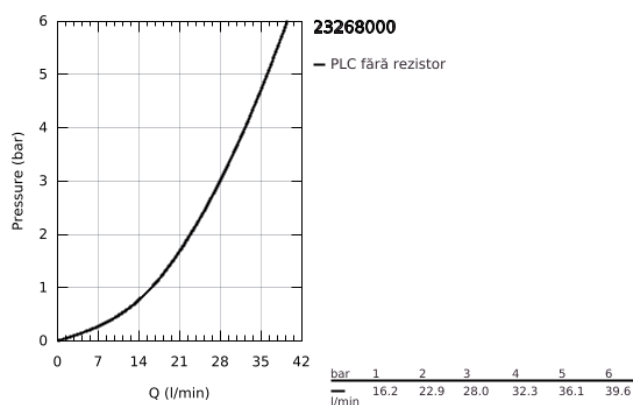

23 268 000 SWIFT BATERIE DUȘ MONOCOMANDĂ 1/2"

DESCRIEREA PRODUSULUI

- Colour: cromat
- montare pe perete
- mâner din metal
- cartuș ceramic de 46 mm cu GROHE SilkMove
- limitator de debit reglabil
- suprafață GROHE LongLife
- ieșire de duș 1/2" cu valvă sens-unic integrată
- conexiuni excentrice
- limitator de temperatură opțional cu nr. de referință 46 308
- protecție împotriva refluxului
- nivel de zgomot I în conformitate cu DIN 4109

23 268 000 SWIFT BATERIE DUȘ MONOCOMANDĂ 1/2"

PIESE DE SCHIMB , august 2011 – now

- 1: Braț (Spare part-nr. 46644000)
- 2: capac (Spare part-nr. 46597000)
- 3: Cartuș (Spare part-nr. 46048000)
- 4: Racord cu șurub 1/2" (Spare part-nr. 45044000)
- 5: Conexiuni excentrice (Spare part-nr. 12075000)
- 5.1: etanșare (Spare part-nr. 0138600M)
- 5.2: Șild (Spare part-nr. 0221000M)
- 6: Ventil de reținere (Spare part-nr. 08565000)
- 7: Limitator de temperatură (Spare part-nr. 46375000)*
- 8: Prelungire 3/4", 20 mm (Spare part-nr. 0713000M)*
- 9: piuliță specială (Spare part-nr. 19377000)*