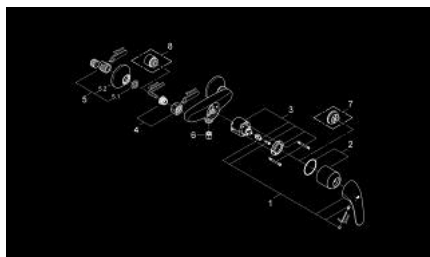

23 268 000 SWIFT BATERIE DUȘ MONOCOMANDĂ 1/2"

DESCRIEREA PRODUSULUI

- Colour: cromat
- montare pe perete
- mâner din metal
- cartuș ceramic de 46 mm cu GROHE SilkMove
- limitator de debit reglabil
- suprafață GROHE LongLife
- ieșire de duș 1/2" cu valvă sens-unic integrată
- conexiuni excentrice
- limitator de temperatură opțional cu nr. de referință 46 308
- protecție împotriva refluxului
- nivel de zgomot I în conformitate cu DIN 4109

23 268 000 SWIFT BATERIE DUȘ MONOCOMANDĂ 1/2"

PIESE DE SCHIMB , august 2011 – now

- 1: Braț (Spare part-nr. 46644000)
- 2: capac (Spare part-nr. 46597000)
- 3: Cartuș (Spare part-nr. 46048000)
- 4: Racord cu șurub 1/2" (Spare part-nr. 45044000)
- 5: Conexiuni excentrice (Spare part-nr. 12075000)
- 5.1: etanșare (Spare part-nr. 0138600M)
- 5.2: Șild (Spare part-nr. 0221000M)
- 6: Ventil de reținere (Spare part-nr. 08565000)
- 7: Limitator de temperatură (Spare part-nr. 46375000)*
- 8: Prelungire 3/4", 20 mm (Spare part-nr. 0713000M)*
- 9: piuliță specială (Spare part-nr. 19377000)*