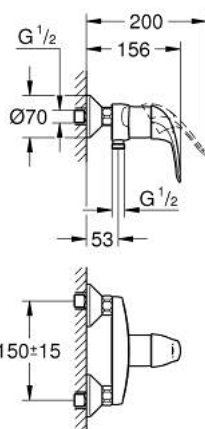

23 268 000 SWIFT BATERIE DUȘ MONOCOMANDĂ 1/2"

DESCRIEREA PRODUSULUI

- Colour: cromat
- montare pe perete
- mâner din metal
- cartuș ceramic de 46 mm cu GROHE SilkMove
- limitator de debit reglabil
- suprafață GROHE LongLife
- ieșire de duș 1/2" cu valvă sens-unic integrată
- conexiuni excentrice
- limitator de temperatură opțional cu nr. de referință 46 308
- protecție împotriva refluxului
- nivel de zgomot I în conformitate cu DIN 4109

23 268 000 SWIFT BATERIE DUȘ MONOCOMANDĂ 1/2"

PIESE DE SCHIMB , august 2011 – now

- 1: Braț (Spare part-nr. 46644000)
- 2: capac (Spare part-nr. 46597000)
- 3: Cartuș (Spare part-nr. 46048000)
- 4: Racord cu șurub 1/2" (Spare part-nr. 45044000)
- 5: Conexiuni excentrice (Spare part-nr. 12075000)
- 5.1: etanșare (Spare part-nr. 0138600M)
- 5.2: Șild (Spare part-nr. 0221000M)
- 6: Ventil de reținere (Spare part-nr. 08565000)
- 7: Limitator de temperatură (Spare part-nr. 46375000)*
- 8: Prelungire 3/4", 20 mm (Spare part-nr. 0713000M)*
- 9: piuliță specială (Spare part-nr. 19377000)*