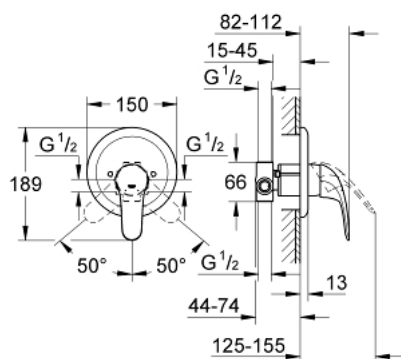

23 269 000 SWIFT BATERIE DUȘ MONOCOMANDĂ 1/2"

DESCRIEREA PRODUSULUI

- Colour: cromat
- montaj pe perete
- mâner din metal
- instalare îngropată
- compus din:
- set pentru montaj final
- corp încastrat (33 964)
- cartuş ceramic de 46 mm cu GROHE SilkMove
- limitator de debit reglabil
- suprafață GROHE LongLife
- element de etanșeizare mască aparentă și arbore
- metal escutcheon, screwed
- limitator de temperatură opțional

23 269 000 SWIFT BATERIE DUȘ MONOCOMANDĂ 1/2"

PIESE DE SCHIMB , august 2011 – now

- 1: Braț (Spare part-nr. 46644000)
- 2: Șild (Spare part-nr. 46469000)
- 2.1: set de șuruburi (Spare part-nr. 46088000)
- 3: capac (Spare part-nr. 02693000)
- 4: Cartuș (Spare part-nr. 46048000)
- 5: Limitator de temperatură (Spare part-nr. 46308000)*
- 6: Set extensie (Spare part-nr. 46191000)*
- 7: Set extensie (Spare part-nr. 46343000)*