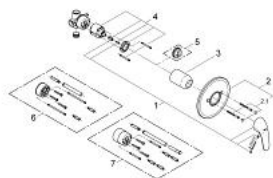

23 269 000 SWIFT BATERIE DUȘ MONOCOMANDĂ 1/2"

DESCRIEREA PRODUSULUI

- Colour: cromat
- montaj pe perete
- mâner din metal
- instalare îngropată
- compus din:
- set pentru montaj final
- corp încastrat (33 964)
- cartuş ceramic de 46 mm cu GROHE SilkMove
- limitator de debit reglabil
- suprafață GROHE LongLife
- element de etanșeizare mască aparentă și arbore
- metal escutcheon, screwed
- limitator de temperatură opțional

23 269 000 SWIFT BATERIE DUȘ MONOCOMANDĂ 1/2"

PIESE DE SCHIMB , august 2011 – now

- 1: Braț (Spare part-nr. 46644000)
- 2: Șild (Spare part-nr. 46469000)
- 2.1: set de șuruburi (Spare part-nr. 46088000)
- 3: capac (Spare part-nr. 02693000)
- 4: Cartuș (Spare part-nr. 46048000)
- 5: Limitator de temperatură (Spare part-nr. 46308000)*
- 6: Set extensie (Spare part-nr. 46191000)*
- 7: Set extensie (Spare part-nr. 46343000)*