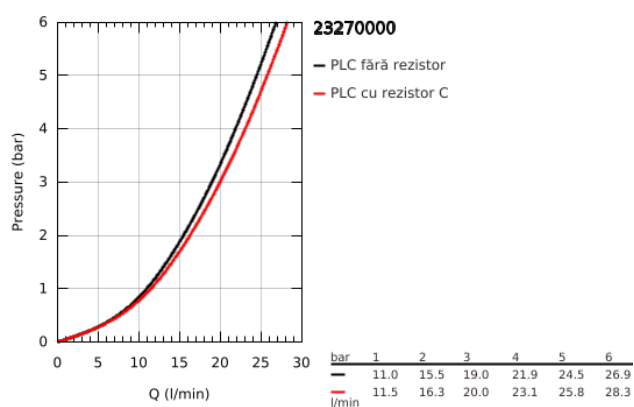

23 270 000 SWIFT BATERIE CADĂ MONOCOMANDĂ 1/2"

DESCRIEREA PRODUSULUI

- Colour: cromat
- montare pe perete
- mâner din metal
- cartuş ceramic de 46 mm cu GROHE SilkMove
- limitator de debit reglabil
- suprafață GROHE LongLife
- divertor cu revenire automată: cadă/duș
- ieșire de duș 1/2" cu valvă sens-unic integrată
- aerator
- conexiuni excentrice
- limitator de temperatură opțional cu nr. de referință 46 308
- protecție împotriva refluxului
- nivel de zgomot I în conformitate cu DIN 4109
-

23 270 000 SWIFT BATERIE CADĂ MONOCOMANDĂ 1/2"

PIESE DE SCHIMB , august 2011 – now

- 1: Braț (Spare part-nr. 46644000)
- 2: capac (Spare part-nr. 46578000)
- 3: Cartuș (Spare part-nr. 46048000)
- 4: Buton de comutare (Spare part-nr. 65648000)
- 5: Comutator (Spare part-nr. 65655000)
- 6: Ventil de reținere (Spare part-nr. 08565000)
- 7: Aerator (Spare part-nr. 13952000)
- 8: Racord cu șurub 1/2" (Spare part-nr. 45044000)
- 9: Conexiuni excentrice (Spare part-nr. 12075000)
- 9.1: etanșare (Spare part-nr. 0138600M)
- 9.2: Șild (Spare part-nr. 0221000M)
- 10: Limitator de temperatură (Spare part-nr. 46375000)*
- 11: Prolungire 3/4", 20 mm (Spare part-nr. 0713000M)*
- 12: piuliță specială (Spare part-nr. 19377000)*