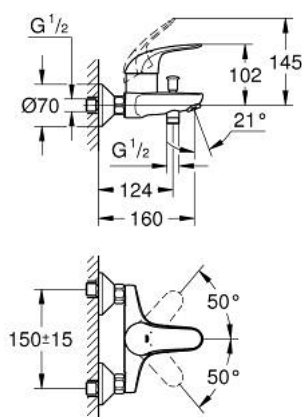

23 270 000 SWIFT BATERIE CADĂ MONOCOMANDĂ 1/2"

DESCRIEREA PRODUSULUI

- Colour: cromat
- montare pe perete
- mâner din metal
- cartuş ceramic de 46 mm cu GROHE SilkMove
- limitator de debit reglabil
- suprafață GROHE LongLife
- divertor cu revenire automată: cadă/duș
- ieșire de duș 1/2" cu valvă sens-unic integrată
- aerator
- conexiuni excentrice
- limitator de temperatură opțional cu nr. de referință 46 308
- protecție împotriva refluxului
- nivel de zgomot I în conformitate cu DIN 4109
-

23 270 000 SWIFT BATERIE CADĂ MONOCOMANDĂ 1/2"

PIESE DE SCHIMB , august 2011 – now

- 1: Braț (Spare part-nr. 46644000)
- 2: capac (Spare part-nr. 46578000)
- 3: Cartuș (Spare part-nr. 46048000)
- 4: Buton de comutare (Spare part-nr. 65648000)
- 5: Comutator (Spare part-nr. 65655000)
- 6: Ventil de reținere (Spare part-nr. 08565000)
- 7: Aerator (Spare part-nr. 13952000)
- 8: Racord cu șurub 1/2" (Spare part-nr. 45044000)
- 9: Conexiuni excentrice (Spare part-nr. 12075000)
- 9.1: etanșare (Spare part-nr. 0138600M)
- 9.2: Șild (Spare part-nr. 0221000M)
- 10: Limitator de temperatură (Spare part-nr. 46375000)*
- 11: Prolungire 3/4", 20 mm (Spare part-nr. 0713000M)*
- 12: piuliță specială (Spare part-nr. 19377000)*