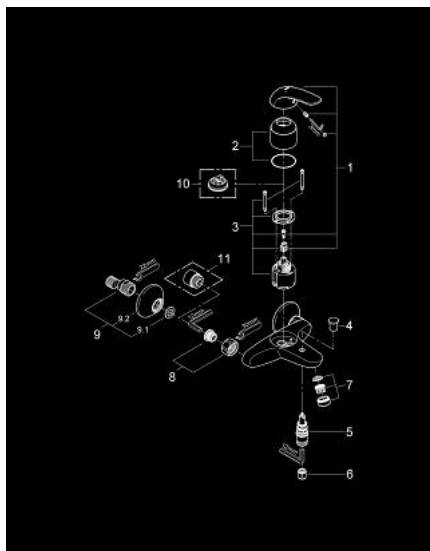

23 270 000 SWIFT BATERIE CADĂ MONOCOMANDĂ 1/2"

DESCRIEREA PRODUSULUI

- Colour: cromat
- montare pe perete
- mâner din metal
- cartuş ceramic de 46 mm cu GROHE SilkMove
- limitator de debit reglabil
- suprafață GROHE LongLife
- divertor cu revenire automată: cadă/duș
- ieșire de duș 1/2" cu valvă sens-unic integrată
- aerator
- conexiuni excentrice
- limitator de temperatură opțional cu nr. de referință 46 308
- protecție împotriva refluxului
- nivel de zgomot I în conformitate cu DIN 4109
-

23 270 000 SWIFT BATERIE CADĂ MONOCOMANDĂ 1/2"

PIESE DE SCHIMB , august 2011 – now

- 1: Braț (Spare part-nr. 46644000)
- 2: capac (Spare part-nr. 46578000)
- 3: Cartuș (Spare part-nr. 46048000)
- 4: Buton de comutare (Spare part-nr. 65648000)
- 5: Comutator (Spare part-nr. 65655000)
- 6: Ventil de reținere (Spare part-nr. 08565000)
- 7: Aerator (Spare part-nr. 13952000)
- 8: Racord cu șurub 1/2" (Spare part-nr. 45044000)
- 9: Conexiuni excentrice (Spare part-nr. 12075000)
- 9.1: etanșare (Spare part-nr. 0138600M)
- 9.2: Șild (Spare part-nr. 0221000M)
- 10: Limitator de temperatură (Spare part-nr. 46375000)*
- 11: Prolungire 3/4", 20 mm (Spare part-nr. 0713000M)*
- 12: piuliță specială (Spare part-nr. 19377000)*