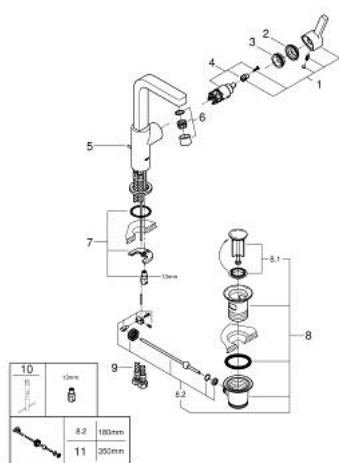

23 296 000 LINEARE BATERIE LAVOAR MONOCOMANDĂ 1/2" MĂRIMEA L

DESCRIEREA PRODUSULUI

- Colour: cromat
- instalare pe o singură gaură
- fixare mascată a pârgheii
- cartuş ceramic de 28 mm cu GROHE SilkMove
- suprafață GROHE LongLife
- limitator de debit 5 l/min.
- sistem rapid de instalare
- pipă turnata cu aerator
- set evacuare cu tijă
- racorduri flexibile de conectare la apă
- presiunea minimă recomandată 1.0 bar

23 296 000 LINEARE BATERIE LAVOAR MONOCOMANDĂ 1/2" MĂRIMEA L

PIESE DE SCHIMB , august 2016 – now

- 1: Braț (Spare part-nr. 46579000)
- 2: capac (Spare part-nr. 46581000)
- 3: inel de fixare (Spare part-nr. 07419000)
- 4: Cartuș (Spare part-nr. 46580000)
- 5: Tijă verticală (Spare part-nr. 46739000)
- 6: Aerator (Spare part-nr. 06574000)
- 7: Ansamblu de fixare a tijei nefiletate (Spare part-nr. 46249000)
- 8: Set de scurgere 1 1/4" (Spare part-nr. 28910000)
- 8.1: Fișa de conectare (Spare part-nr. 07182000)
- 8.2: Tijă cu bilă (Spare part-nr. 07052000)
- 9: Furtun de legătură (Spare part-nr. 46255000)
- 10: Cheie pentru montare (Spare part-nr. 19017000)*
- 11: Tijă cu bilă (Spare part-nr. 07341000)*