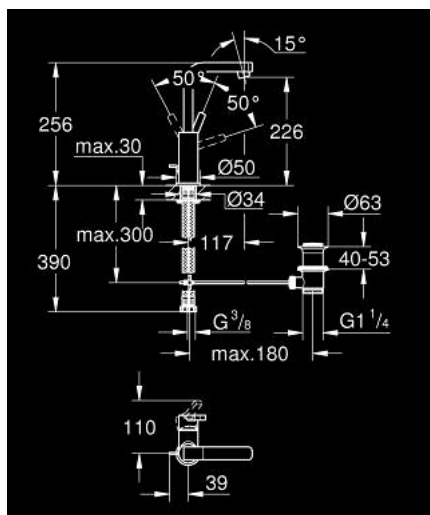

23 296 000 LINEARE BATERIE LAVOAR MONOCOMANDĂ 1/2" MĂRIMEA L

DESCRIEREA PRODUSULUI

- Colour: cromat
- instalare pe o singură gaură
- fixare mascată a pârgheii
- cartuş ceramic de 28 mm cu GROHE SilkMove
- suprafață GROHE LongLife
- limitator de debit 5 l/min.
- sistem rapid de instalare
- pipă turnata cu aerator
- set evacuare cu tijă
- racorduri flexibile de conectare la apă
- presiunea minimă recomandată 1.0 bar

23 296 000 LINEARE BATERIE LAVOAR MONOCOMANDĂ 1/2" MĂRIMEA L

PIESE DE SCHIMB , august 2016 – now

- 1: Braț (Spare part-nr. 46579000)
- 2: capac (Spare part-nr. 46581000)
- 3: inel de fixare (Spare part-nr. 07419000)
- 4: Cartuș (Spare part-nr. 46580000)
- 5: Tijă verticală (Spare part-nr. 46739000)
- 6: Aerator (Spare part-nr. 06574000)
- 7: Ansamblu de fixare a tijei nefiletate (Spare part-nr. 46249000)
- 8: Set de scurgere 1 1/4" (Spare part-nr. 28910000)
- 8.1: Fișa de conectare (Spare part-nr. 07182000)
- 8.2: Tijă cu bilă (Spare part-nr. 07052000)
- 9: Furtun de legătură (Spare part-nr. 46255000)
- 10: Cheie pentru montare (Spare part-nr. 19017000)*
- 11: Tijă cu bilă (Spare part-nr. 07341000)*