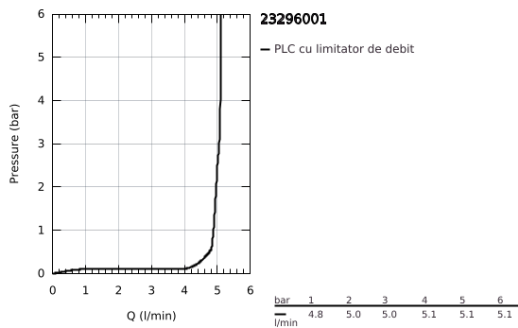

23 296 001 LINEARE BATERIE LAVOAR MONOCOMANDĂ 1/2" MĂRIMEA L

DESCRIEREA PRODUSULUI

- Colour: cromat
- instalare pe o singură gaură
- mâner din metal
- cartuş ceramic de 28 mm cu GROHE SilkMove
- cu limitator de temperatură
- suprafață GROHE LongLife
- GROHE EcoJoy tehnologie pentru reducerea consumului de apă
- maximum flow rate (at 3 bar): 5 l/min
- aerator cu tehnologie SpeedClean
- sistem de instalare GROHE FastFixation Plus
- pipă rotativă cu aerator și limitator de oprire
- set evacuare cu tijă
- racorduri flexibile de conectare la apă
- presiunea minimă recomandată 1.0 bar

23 296 001 LINEARE BATERIE LAVOAR MONOCOMANDĂ 1/2" MĂRIMEA L

PIESE DE SCHIMB , iulie 2016 – now

- 1: Braț (Spare part-nr. 46984000)
- 2: capac (Spare part-nr. 46581000)
- 3: inel de fixare (Spare part-nr. 07419000)
- 4: Cartuș (Spare part-nr. 46580000)
- 5: Aerator (Spare part-nr. 48159000)
- 6: Tijă verticală (Spare part-nr. 46739000)
- 7: Ansamblu de fixare a tijei nefiletate (Spare part-nr. 46645000)
- 8: Set de scurgere 1 1/4" (Spare part-nr. 28910000)
- 8.1: Fișa de conectare (Spare part-nr. 07182000)
- 8.2: Tijă cu bilă (Spare part-nr. 07052000)
- 9: Cheie pentru montare (Spare part-nr. 19017000)*
- 10: Tijă cu bilă (Spare part-nr. 07341000)*