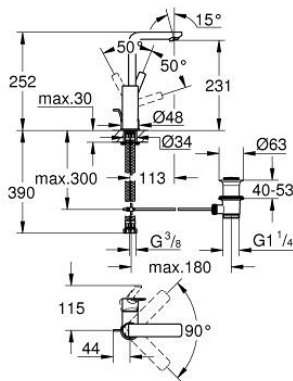

23 296 001 LINEARE BATERIE LAVOAR MONOCOMANDĂ 1/2" MĂRIMEA L

DESCRIEREA PRODUSULUI

- Colour: cromat
- instalare pe o singură gaură
- mâner din metal
- cartuş ceramic de 28 mm cu GROHE SilkMove
- cu limitator de temperatură
- suprafață GROHE LongLife
- GROHE EcoJoy tehnologie pentru reducerea consumului de apă
- maximum flow rate (at 3 bar): 5 l/min
- aerator cu tehnologie SpeedClean
- sistem de instalare GROHE FastFixation Plus
- pipă rotativă cu aerator și limitator de oprire
- set evacuare cu tijă
- racorduri flexibile de conectare la apă
- presiunea minimă recomandată 1.0 bar

23 296 001 LINEARE BATERIE LAVOAR MONOCOMANDĂ 1/2" MĂRIMEA L

PIESE DE SCHIMB , iulie 2016 – now

- 1: Braț (Spare part-nr. 46984000)
- 2: capac (Spare part-nr. 46581000)
- 3: inel de fixare (Spare part-nr. 07419000)
- 4: Cartuș (Spare part-nr. 46580000)
- 5: Aerator (Spare part-nr. 48159000)
- 6: Tijă verticală (Spare part-nr. 46739000)
- 7: Ansamblu de fixare a tijei nefiletate (Spare part-nr. 46645000)
- 8: Set de scurgere 1 1/4" (Spare part-nr. 28910000)
- 8.1: Fișa de conectare (Spare part-nr. 07182000)
- 8.2: Tijă cu bilă (Spare part-nr. 07052000)
- 9: Cheie pentru montare (Spare part-nr. 19017000)*
- 10: Tijă cu bilă (Spare part-nr. 07341000)*