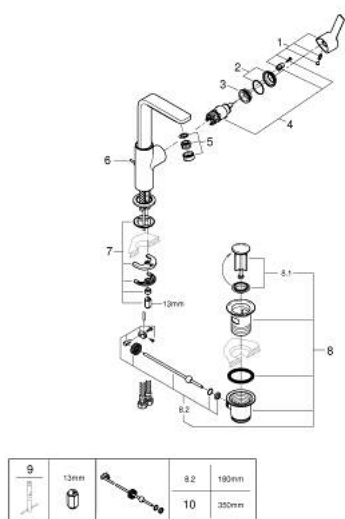

23 296 001 LINEARE BATERIE LAVOAR MONOCOMANDĂ 1/2" MĂRIMEA L

DESCRIEREA PRODUSULUI

- Colour: cromat
- instalare pe o singură gaură
- mâner din metal
- cartuş ceramic de 28 mm cu GROHE SilkMove
- cu limitator de temperatură
- suprafață GROHE LongLife
- GROHE EcoJoy tehnologie pentru reducerea consumului de apă
- maximum flow rate (at 3 bar): 5 l/min
- aerator cu tehnologie SpeedClean
- sistem de instalare GROHE FastFixation Plus
- pipă rotativă cu aerator și limitator de oprire
- set evacuare cu tijă
- racorduri flexibile de conectare la apă
- presiunea minimă recomandată 1.0 bar

23 296 001 LINEARE BATERIE LAVOAR MONOCOMANDĂ 1/2" MĂRIMEA L

PIESE DE SCHIMB , iulie 2016 – now

- 1: Braț (Spare part-nr. 46984000)
- 2: capac (Spare part-nr. 46581000)
- 3: inel de fixare (Spare part-nr. 07419000)
- 4: Cartuș (Spare part-nr. 46580000)
- 5: Aerator (Spare part-nr. 48159000)
- 6: Tijă verticală (Spare part-nr. 46739000)
- 7: Ansamblu de fixare a tijei nefiletate (Spare part-nr. 46645000)
- 8: Set de scurgere 1 1/4" (Spare part-nr. 28910000)
- 8.1: Fișa de conectare (Spare part-nr. 07182000)
- 8.2: Tijă cu bilă (Spare part-nr. 07052000)
- 9: Cheie pentru montare (Spare part-nr. 19017000)*
- 10: Tijă cu bilă (Spare part-nr. 07341000)*