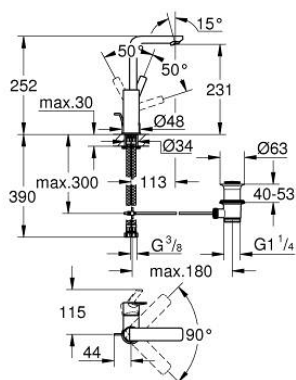

23 296 243 1 LINEARE BATERIE LAVOAR MONOCOMANDĂ 1/2" MĂRIMEA L

DESCRIEREA PRODUSULUI

- Colour: matte black
- instalare pe o singură gaură
- mâner din metal
- cartuş ceramic de 28 mm cu GROHE SilkMove
- cu limitator de temperatură
- GROHE EcoJoy tehnologie pentru reducerea consumului de apă
- maximum flow rate (at 3 bar): 5 l/min
- aerator cu tehnologie SpeedClean
- sistem de instalare GROHE FastFixation Plus
- pipă rotativă cu aerator și limitator de oprire
- set evacuare cu tijă
- racorduri flexibile de conectare la apă
- presiunea minimă recomandată 1.0 bar

23 296 243 1 LINEARE BATERIE LAVOAR MONOCOMANDĂ 1/2" MĂRIMEA L

PIESE DE SCHIMB , mai 2024 – now

- 1: Braț (Spare part-nr. 469842430)
- 2: capac (Spare part-nr. 465812430)
- 3: inel de fixare (Spare part-nr. 07419000)
- 4: Cartuș (Spare part-nr. 46580000)
- 5: Aerator (Spare part-nr. 481592430)
- 6: lift rod (Spare part-nr. 467392430)
- 7: Ansamblu de fixare a tijei nefiletate (Spare part-nr. 46645000)
- 8: Set de scurgere 1 1/4" (Spare part-nr. 289102430)
- 8.1: Fișa de conectare (Spare part-nr. 071822430)
- 8.2: Tijă cu bilă (Spare part-nr. 07052000)
- 9: Cheie pentru montare (Spare part-nr. 19017000)*
- 10: Tijă cu bilă (Spare part-nr. 07341000)*