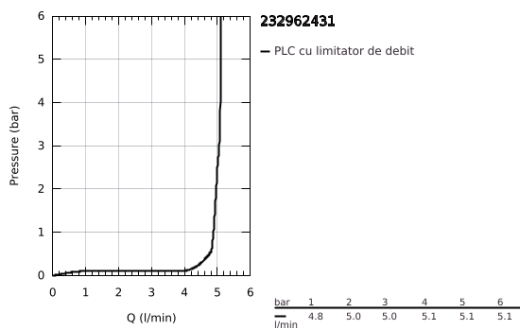

23 296 243 1 LINEARE BATERIE LAVOAR MONOCOMANDĂ 1/2" MĂRIMEA L

DESCRIEREA PRODUSULUI

- Colour: matte black
- instalare pe o singură gaură
- mâner din metal
- cartuş ceramic de 28 mm cu GROHE SilkMove
- cu limitator de temperatură
- GROHE EcoJoy tehnologie pentru reducerea consumului de apă
- maximum flow rate (at 3 bar): 5 l/min
- aerator cu tehnologie SpeedClean
- sistem de instalare GROHE FastFixation Plus
- pipă rotativă cu aerator și limitator de oprire
- set evacuare cu tijă
- racorduri flexibile de conectare la apă
- presiunea minimă recomandată 1.0 bar

23 296 243 1 LINEARE BATERIE LAVOAR MONOCOMANDĂ 1/2" MĂRIMEA L

PIESE DE SCHIMB , mai 2024 – now

- 1: Braț (Spare part-nr. 469842430)
- 2: capac (Spare part-nr. 465812430)
- 3: inel de fixare (Spare part-nr. 07419000)
- 4: Cartuș (Spare part-nr. 46580000)
- 5: Aerator (Spare part-nr. 481592430)
- 6: lift rod (Spare part-nr. 467392430)
- 7: Ansamblu de fixare a tijei nefiletate (Spare part-nr. 46645000)
- 8: Set de scurgere 1 1/4" (Spare part-nr. 289102430)
- 8.1: Fișa de conectare (Spare part-nr. 071822430)
- 8.2: Tijă cu bilă (Spare part-nr. 07052000)
- 9: Cheie pentru montare (Spare part-nr. 19017000)*
- 10: Tijă cu bilă (Spare part-nr. 07341000)*