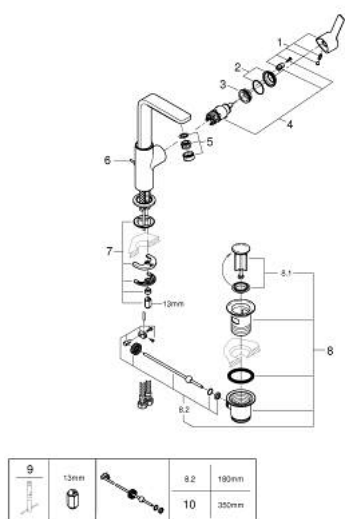

23 296 243 1 LINEARE BATERIE LAVOAR MONOCOMANDĂ 1/2" MĂRIMEA L

DESCRIEREA PRODUSULUI

- Colour: matte black
- instalare pe o singură gaură
- mâner din metal
- cartuş ceramic de 28 mm cu GROHE SilkMove
- cu limitator de temperatură
- GROHE EcoJoy tehnologie pentru reducerea consumului de apă
- maximum flow rate (at 3 bar): 5 l/min
- aerator cu tehnologie SpeedClean
- sistem de instalare GROHE FastFixation Plus
- pipă rotativă cu aerator și limitator de oprire
- set evacuare cu tijă
- racorduri flexibile de conectare la apă
- presiunea minimă recomandată 1.0 bar

23 296 243 1 LINEARE BATERIE LAVOAR MONOCOMANDĂ 1/2" MĂRIMEA L

PIESE DE SCHIMB , mai 2024 – now

- 1: Braț (Spare part-nr. 469842430)
- 2: capac (Spare part-nr. 465812430)
- 3: inel de fixare (Spare part-nr. 07419000)
- 4: Cartuș (Spare part-nr. 46580000)
- 5: Aerator (Spare part-nr. 481592430)
- 6: lift rod (Spare part-nr. 467392430)
- 7: Ansamblu de fixare a tijei nefiletate (Spare part-nr. 46645000)
- 8: Set de scurgere 1 1/4" (Spare part-nr. 289102430)
- 8.1: Fișa de conectare (Spare part-nr. 071822430)
- 8.2: Tijă cu bilă (Spare part-nr. 07052000)
- 9: Cheie pentru montare (Spare part-nr. 19017000)*
- 10: Tijă cu bilă (Spare part-nr. 07341000)*