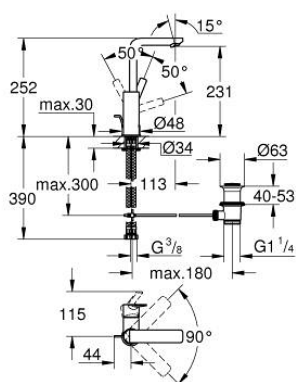

23 296 AL1 LINEARE BATERIE LAVOAR MONOCOMANDĂ 1/2" MĂRIMEA L

DESCRIEREA PRODUSULUI

- Colour: brushed hard graphite
- instalare pe o singură gaură
- mâner din metal
- cartuş ceramic de 28 mm cu GROHE SilkMove
- cu limitator de temperatură
- finisaj GROHE LongLife
- GROHE EcoJoy tehnologie pentru reducerea consumului de apă
- maximum flow rate (at 3 bar): 5 l/min
- aerator cu tehnologie SpeedClean
- sistem de instalare GROHE FastFixation Plus
- pipă rotativă cu aerator și limitator de oprire
- set evacuare cu tijă
- racorduri flexibile de conectare la apă
- presiunea minimă recomandată 1.0 bar

23 296 AL1 LINEARE BATERIE LAVOAR MONOCOMANDĂ 1/2" MĂRIMEA L

PIESE DE SCHIMB , martie 2019 – now

- 1: Braț (Spare part-nr. 46984AL0)
- 2: capac (Spare part-nr. 46581AL0)
- 3: inel de fixare (Spare part-nr. 07419000)
- 4: Cartuș (Spare part-nr. 46580000)
- 5: Aerator (Spare part-nr. 48159AL0)
- 6: Tijă verticală (Spare part-nr. 46739AL0)
- 7: Ansamblu de fixare a tijei nefiletate (Spare part-nr. 46645000)
- 8: Set de scurgere 1 1/4" (Spare part-nr. 28910AL0)
- 9: Cheie pentru montare (Spare part-nr. 19017000)*
- 10: Tijă cu bilă (Spare part-nr. 07341000)*