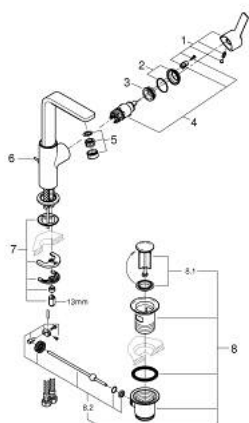

23 296 AL1 LINEARE BATERIE LAVOAR MONOCOMANDĂ 1/2" MĂRIMEA L

DESCRIEREA PRODUSULUI

- Colour: brushed hard graphite
- instalare pe o singură gaură
- mâner din metal
- cartuş ceramic de 28 mm cu GROHE SilkMove
- cu limitator de temperatură
- finisaj GROHE LongLife
- GROHE EcoJoy tehnologie pentru reducerea consumului de apă
- maximum flow rate (at 3 bar): 5 l/min
- aerator cu tehnologie SpeedClean
- sistem de instalare GROHE FastFixation Plus
- pipă rotativă cu aerator și limitator de oprire
- set evacuare cu tijă
- racorduri flexibile de conectare la apă
- presiunea minimă recomandată 1.0 bar

23 296 AL1 LINEARE BATERIE LAVOAR MONOCOMANDĂ 1/2" MĂRIMEA L

PIESE DE SCHIMB , martie 2019 – now

- 1: Braț (Spare part-nr. 46984AL0)
- 2: capac (Spare part-nr. 46581AL0)
- 3: inel de fixare (Spare part-nr. 07419000)
- 4: Cartuș (Spare part-nr. 46580000)
- 5: Aerator (Spare part-nr. 48159AL0)
- 6: Tijă verticală (Spare part-nr. 46739AL0)
- 7: Ansamblu de fixare a tijei nefiletate (Spare part-nr. 46645000)
- 8: Set de scurgere 1 1/4" (Spare part-nr. 28910AL0)
- 9: Cheie pentru montare (Spare part-nr. 19017000)*
- 10: Tijă cu bilă (Spare part-nr. 07341000)*