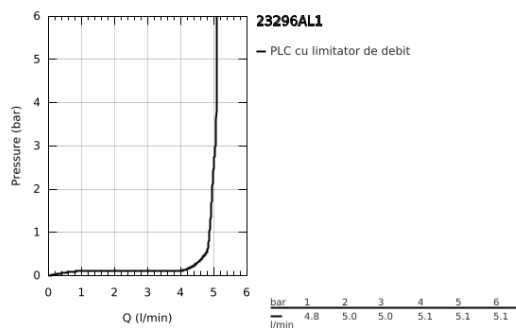

23 296 AL1 LINEARE BATERIE LAVOAR MONOCOMANDĂ 1/2" MĂRIMEA L

DESCRIEREA PRODUSULUI

- Colour: brushed hard graphite
- instalare pe o singură gaură
- mâner din metal
- cartuş ceramic de 28 mm cu GROHE SilkMove
- cu limitator de temperatură
- finisaj GROHE LongLife
- GROHE EcoJoy tehnologie pentru reducerea consumului de apă
- maximum flow rate (at 3 bar): 5 l/min
- aerator cu tehnologie SpeedClean
- sistem de instalare GROHE FastFixation Plus
- pipă rotativă cu aerator și limitator de oprire
- set evacuare cu tijă
- racorduri flexibile de conectare la apă
- presiunea minimă recomandată 1.0 bar

23 296 AL1 LINEARE BATERIE LAVOAR MONOCOMANDĂ 1/2" MĂRIMEA L

PIESE DE SCHIMB , martie 2019 – now

- 1: Braț (Spare part-nr. 46984AL0)
- 2: capac (Spare part-nr. 46581AL0)
- 3: inel de fixare (Spare part-nr. 07419000)
- 4: Cartuș (Spare part-nr. 46580000)
- 5: Aerator (Spare part-nr. 48159AL0)
- 6: Tijă verticală (Spare part-nr. 46739AL0)
- 7: Ansamblu de fixare a tijei nefiletate (Spare part-nr. 46645000)
- 8: Set de scurgere 1 1/4" (Spare part-nr. 28910AL0)
- 9: Cheie pentru montare (Spare part-nr. 19017000)*
- 10: Tijă cu bilă (Spare part-nr. 07341000)*