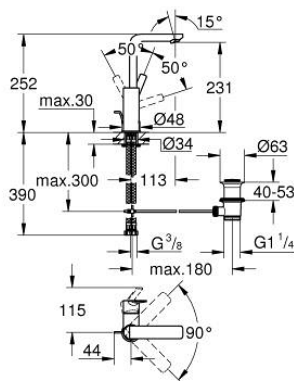

23 296 DC1 LINEARE BATERIE LAVOAR MONOCOMANDĂ 1/2" MĂRIMEA L

DESCRIEREA PRODUSULUI

- Colour: supersteel
- instalare pe o singură gaură
- mâner din metal
- cartuş ceramic de 28 mm cu GROHE SilkMove
- cu limitator de temperatură
- finisaj GROHE LongLife
- GROHE EcoJoy tehnologie pentru reducerea consumului de apă
- maximum flow rate (at 3 bar): 5 l/min
- aerator cu tehnologie SpeedClean
- sistem de instalare GROHE FastFixation Plus
- pipă rotativă cu aerator și limitator de oprire
- set evacuare cu tijă
- racorduri flexibile de conectare la apă
- presiunea minimă recomandată 1.0 bar

23 296 DC1 LINEARE BATERIE LAVOAR MONOCOMANDĂ 1/2" MĂRIMEA L

PIESE DE SCHIMB , septembrie 2016 – now

- 1: Braț (Spare part-nr. 46984DC0)
- 2: capac (Spare part-nr. 46581DC0)
- 3: inel de fixare (Spare part-nr. 07419000)
- 4: Cartuș (Spare part-nr. 46580000)
- 5: Aerator (Spare part-nr. 48159DC0)
- 6: Tijă verticală (Spare part-nr. 46739EN0)
- 7: Ansamblu de fixare a tijei nefiletate (Spare part-nr. 46645000)
- 8: Set de scurgere 1 1/4" (Spare part-nr. 28910DC0)
- 9: Cheie pentru montare (Spare part-nr. 19017000)*
- 10: Tijă cu bilă (Spare part-nr. 07341000)*