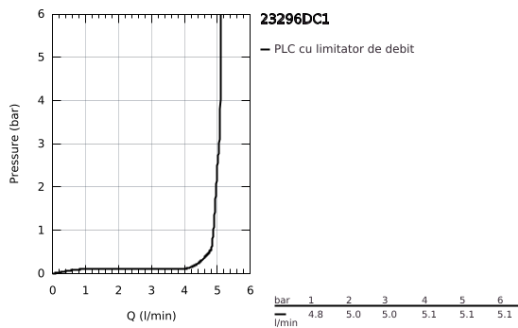

23 296 DC1 LINEARE BATERIE LAVOAR MONOCOMANDĂ 1/2" MĂRIMEA L

DESCRIEREA PRODUSULUI

- Colour: supersteel
- instalare pe o singură gaură
- mâner din metal
- cartuş ceramic de 28 mm cu GROHE SilkMove
- cu limitator de temperatură
- finisaj GROHE LongLife
- GROHE EcoJoy tehnologie pentru reducerea consumului de apă
- maximum flow rate (at 3 bar): 5 l/min
- aerator cu tehnologie SpeedClean
- sistem de instalare GROHE FastFixation Plus
- pipă rotativă cu aerator și limitator de oprire
- set evacuare cu tijă
- racorduri flexibile de conectare la apă
- presiunea minimă recomandată 1.0 bar

23 296 DC1 LINEARE BATERIE LAVOAR MONOCOMANDĂ 1/2" MĂRIMEA L

PIESE DE SCHIMB , septembrie 2016 – now

- 1: Braț (Spare part-nr. 46984DC0)
- 2: capac (Spare part-nr. 46581DC0)
- 3: inel de fixare (Spare part-nr. 07419000)
- 4: Cartuș (Spare part-nr. 46580000)
- 5: Aerator (Spare part-nr. 48159DC0)
- 6: Tijă verticală (Spare part-nr. 46739EN0)
- 7: Ansamblu de fixare a tijei nefiletate (Spare part-nr. 46645000)
- 8: Set de scurgere 1 1/4" (Spare part-nr. 28910DC0)
- 9: Cheie pentru montare (Spare part-nr. 19017000)*
- 10: Tijă cu bilă (Spare part-nr. 07341000)*