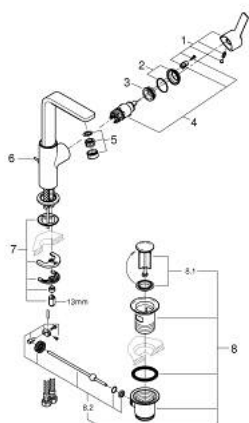

23 296 DC1 LINEARE BATERIE LAVOAR MONOCOMANDĂ 1/2" MĂRIMEA L

DESCRIEREA PRODUSULUI

- Colour: supersteel
- instalare pe o singură gaură
- mâner din metal
- cartuş ceramic de 28 mm cu GROHE SilkMove
- cu limitator de temperatură
- finisaj GROHE LongLife
- GROHE EcoJoy tehnologie pentru reducerea consumului de apă
- maximum flow rate (at 3 bar): 5 l/min
- aerator cu tehnologie SpeedClean
- sistem de instalare GROHE FastFixation Plus
- pipă rotativă cu aerator și limitator de oprire
- set evacuare cu tijă
- racorduri flexibile de conectare la apă
- presiunea minimă recomandată 1.0 bar

23 296 DC1 LINEARE BATERIE LAVOAR MONOCOMANDĂ 1/2" MĂRIMEA L

PIESE DE SCHIMB , septembrie 2016 – now

- 1: Braț (Spare part-nr. 46984DC0)
- 2: capac (Spare part-nr. 46581DC0)
- 3: inel de fixare (Spare part-nr. 07419000)
- 4: Cartuș (Spare part-nr. 46580000)
- 5: Aerator (Spare part-nr. 48159DC0)
- 6: Tijă verticală (Spare part-nr. 46739EN0)
- 7: Ansamblu de fixare a tijei nefiletate (Spare part-nr. 46645000)
- 8: Set de scurgere 1 1/4" (Spare part-nr. 28910DC0)
- 9: Cheie pentru montare (Spare part-nr. 19017000)*
- 10: Tijă cu bilă (Spare part-nr. 07341000)*