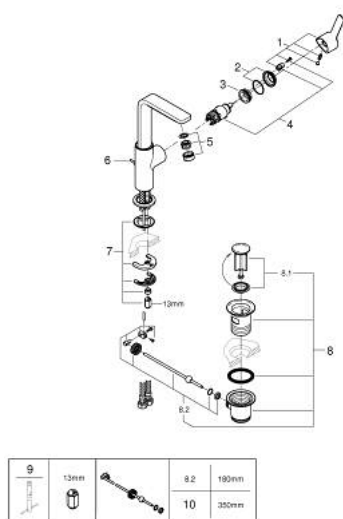

23 296 DL1 LINEARE BATERIE LAVOAR MONOCOMANDĂ 1/2" MĂRIMEA L

DESCRIEREA PRODUSULUI

- Colour: brushed warm sunset
- instalare pe o singură gaură
- mâner din metal
- cartuş ceramic de 28 mm cu GROHE SilkMove
- cu limitator de temperatură
- finisaj GROHE LongLife
- GROHE EcoJoy tehnologie pentru reducerea consumului de apă
- maximum flow rate (at 3 bar): 5 l/min
- aerator cu tehnologie SpeedClean
- sistem de instalare GROHE FastFixation Plus
- pipă rotativă cu aerator și limitator de oprire
- set evacuare cu tijă
- racorduri flexibile de conectare la apă
- presiunea minimă recomandată 1.0 bar

23 296 DL1 LINEARE BATERIE LAVOAR MONOCOMANDĂ 1/2" MĂRIMEA L

PIESE DE SCHIMB , noiembrie 2024 – now

- 1: Braț (Spare part-nr. 46984DL0)
 - 2: capac (Spare part-nr. 46581DL0)
 - 3: inel de fixare (Spare part-nr. 07419000)
 - 4: Cartuș (Spare part-nr. 46580000)
 - 5: flow control (Spare part-nr. 48159DL0)
 - 6: lift rod (Spare part-nr. 46739DL0)
 - 7: Ansamblu de fixare a tijei nefiletate (Spare part-nr. 46645000)
 - 8: Set de scurgere 1 1/4" (Spare part-nr. 28910DL0)
 - 8.1: Fișa de conectare (Spare part-nr. 07182DL0)
 - 8.2: Tijă cu bilă (Spare part-nr. 07052000)
 - 9: Cheie pentru montare (Spare part-nr. 19017000)*
 - 10: Tijă cu bilă (Spare part-nr. 07341000)*
- * Optional accessories