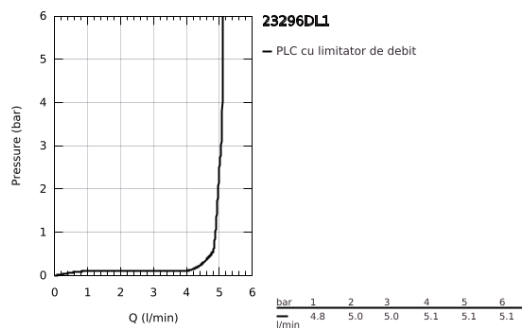

23 296 DL1 LINEARE BATERIE LAVOAR MONOCOMANDĂ 1/2" MĂRIMEA L

DESCRIEREA PRODUSULUI

- Colour: brushed warm sunset
- instalare pe o singură gaură
- mâner din metal
- cartuş ceramic de 28 mm cu GROHE SilkMove
- cu limitator de temperatură
- finisaj GROHE LongLife
- GROHE EcoJoy tehnologie pentru reducerea consumului de apă
- maximum flow rate (at 3 bar): 5 l/min
- aerator cu tehnologie SpeedClean
- sistem de instalare GROHE FastFixation Plus
- pipă rotativă cu aerator și limitator de oprire
- set evacuare cu tijă
- racorduri flexibile de conectare la apă
- presiunea minimă recomandată 1.0 bar

23 296 DL1 LINEARE BATERIE LAVOAR MONOCOMANDĂ 1/2" MĂRIMEA L

PIESE DE SCHIMB , noiembrie 2024 – now

- 1: Braț (Spare part-nr. 46984DL0)
 - 2: capac (Spare part-nr. 46581DL0)
 - 3: inel de fixare (Spare part-nr. 07419000)
 - 4: Cartuș (Spare part-nr. 46580000)
 - 5: flow control (Spare part-nr. 48159DL0)
 - 6: lift rod (Spare part-nr. 46739DL0)
 - 7: Ansamblu de fixare a tijei nefiletate (Spare part-nr. 46645000)
 - 8: Set de scurgere 1 1/4" (Spare part-nr. 28910DL0)
 - 8.1: Fișa de conectare (Spare part-nr. 07182DL0)
 - 8.2: Tijă cu bilă (Spare part-nr. 07052000)
 - 9: Cheie pentru montare (Spare part-nr. 19017000)*
 - 10: Tijă cu bilă (Spare part-nr. 07341000)*
- * Optional accessories