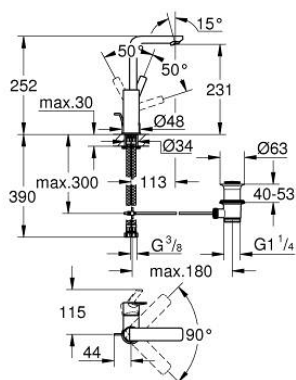

23 296 DL1 LINEARE BATERIE LAVOAR MONOCOMANDĂ 1/2" MĂRIMEA L

DESCRIEREA PRODUSULUI

- Colour: brushed warm sunset
- instalare pe o singură gaură
- mâner din metal
- cartuş ceramic de 28 mm cu GROHE SilkMove
- cu limitator de temperatură
- finisaj GROHE LongLife
- GROHE EcoJoy tehnologie pentru reducerea consumului de apă
- maximum flow rate (at 3 bar): 5 l/min
- aerator cu tehnologie SpeedClean
- sistem de instalare GROHE FastFixation Plus
- pipă rotativă cu aerator și limitator de oprire
- set evacuare cu tijă
- racorduri flexibile de conectare la apă
- presiunea minimă recomandată 1.0 bar

23 296 DL1 LINEARE BATERIE LAVOAR MONOCOMANDĂ 1/2" MĂRIMEA L

PIESE DE SCHIMB , noiembrie 2024 – now

- 1: Braț (Spare part-nr. 46984DL0)
 - 2: capac (Spare part-nr. 46581DL0)
 - 3: inel de fixare (Spare part-nr. 07419000)
 - 4: Cartuș (Spare part-nr. 46580000)
 - 5: flow control (Spare part-nr. 48159DL0)
 - 6: lift rod (Spare part-nr. 46739DL0)
 - 7: Ansamblu de fixare a tijei nefiletate (Spare part-nr. 46645000)
 - 8: Set de scurgere 1 1/4" (Spare part-nr. 28910DL0)
 - 8.1: Fișa de conectare (Spare part-nr. 07182DL0)
 - 8.2: Tijă cu bilă (Spare part-nr. 07052000)
 - 9: Cheie pentru montare (Spare part-nr. 19017000)*
 - 10: Tijă cu bilă (Spare part-nr. 07341000)*
- * Optional accessories