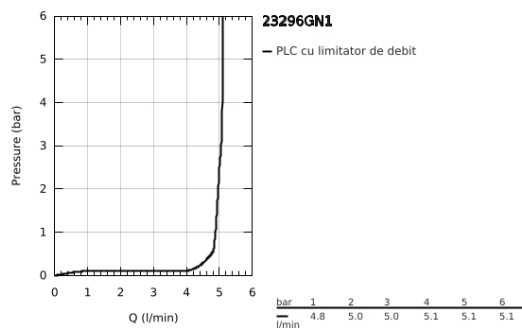

23 296 GN1 LINEARE BATERIE LAVOAR MONOCOMANDĂ 1/2" MĂRIMEA L

DESCRIEREA PRODUSULUI

- Colour: brushed cool sunrise
- instalare pe o singură gaură
- mâner din metal
- cartuş ceramic de 28 mm cu GROHE SilkMove
- cu limitator de temperatură
- finisaj GROHE LongLife
- GROHE EcoJoy tehnologie pentru reducerea consumului de apă
- maximum flow rate (at 3 bar): 5 l/min
- aerator cu tehnologie SpeedClean
- sistem de instalare GROHE FastFixation Plus
- pipă rotativă cu aerator și limitator de oprire
- set evacuare cu tijă
- racorduri flexibile de conectare la apă
- presiunea minimă recomandată 1.0 bar

23 296 GN1 LINEARE BATERIE LAVOAR MONOCOMANDĂ 1/2" MĂRIMEA L

PIESE DE SCHIMB , noiembrie 2024 – now

- 1: Braț (Spare part-nr. 46984GN0)
 - 2: capac (Spare part-nr. 46581GN0)
 - 3: inel de fixare (Spare part-nr. 07419000)
 - 4: Cartuș (Spare part-nr. 46580000)
 - 5: flow control (Spare part-nr. 48159GN0)
 - 6: Tijă verticală (Spare part-nr. 46739GN0)
 - 7: Ansamblu de fixare a tijei nefiletate (Spare part-nr. 46645000)
 - 8: Set de scurgere 1 1/4" (Spare part-nr. 28910GN0)
 - 8.1: Fișa de conectare (Spare part-nr. 07182GN0)
 - 8.2: Tijă cu bilă (Spare part-nr. 07052000)
 - 9: Cheie pentru montare (Spare part-nr. 19017000)*
 - 10: Tijă cu bilă (Spare part-nr. 07341000)*
- * Optional accessories