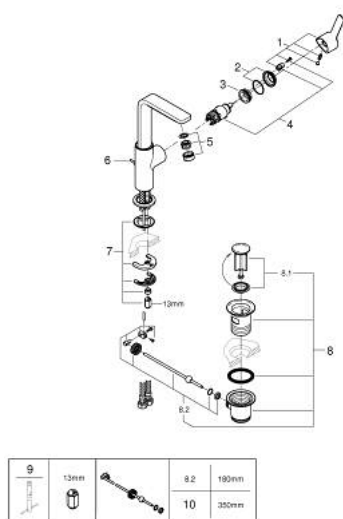

23 296 GN1 LINEARE BATERIE LAVOAR MONOCOMANDĂ 1/2" MĂRIMEA L

DESCRIEREA PRODUSULUI

- Colour: brushed cool sunrise
- instalare pe o singură gaură
- mâner din metal
- cartuş ceramic de 28 mm cu GROHE SilkMove
- cu limitator de temperatură
- finisaj GROHE LongLife
- GROHE EcoJoy tehnologie pentru reducerea consumului de apă
- maximum flow rate (at 3 bar): 5 l/min
- aerator cu tehnologie SpeedClean
- sistem de instalare GROHE FastFixation Plus
- pipă rotativă cu aerator și limitator de oprire
- set evacuare cu tijă
- racorduri flexibile de conectare la apă
- presiunea minimă recomandată 1.0 bar

23 296 GN1 LINEARE BATERIE LAVOAR MONOCOMANDĂ 1/2" MĂRIMEA L

PIESE DE SCHIMB , noiembrie 2024 – now

- 1: Braț (Spare part-nr. 46984GN0)
 - 2: capac (Spare part-nr. 46581GN0)
 - 3: inel de fixare (Spare part-nr. 07419000)
 - 4: Cartuș (Spare part-nr. 46580000)
 - 5: flow control (Spare part-nr. 48159GN0)
 - 6: Tijă verticală (Spare part-nr. 46739GN0)
 - 7: Ansamblu de fixare a tijei nefiletate (Spare part-nr. 46645000)
 - 8: Set de scurgere 1 1/4" (Spare part-nr. 28910GN0)
 - 8.1: Fișa de conectare (Spare part-nr. 07182GN0)
 - 8.2: Tijă cu bilă (Spare part-nr. 07052000)
 - 9: Cheie pentru montare (Spare part-nr. 19017000)*
 - 10: Tijă cu bilă (Spare part-nr. 07341000)*
- * Optional accessories