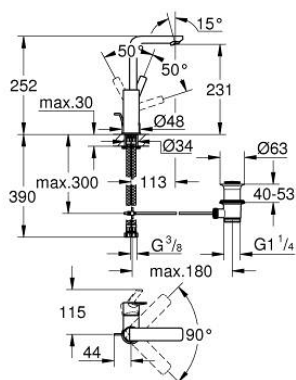

23 296 GN1 LINEARE BATERIE LAVOAR MONOCOMANDĂ 1/2" MĂRIMEA L

DESCRIEREA PRODUSULUI

- Colour: brushed cool sunrise
- instalare pe o singură gaură
- mâner din metal
- cartuş ceramic de 28 mm cu GROHE SilkMove
- cu limitator de temperatură
- finisaj GROHE LongLife
- GROHE EcoJoy tehnologie pentru reducerea consumului de apă
- maximum flow rate (at 3 bar): 5 l/min
- aerator cu tehnologie SpeedClean
- sistem de instalare GROHE FastFixation Plus
- pipă rotativă cu aerator și limitator de oprire
- set evacuare cu tijă
- racorduri flexibile de conectare la apă
- presiunea minimă recomandată 1.0 bar

23 296 GN1 LINEARE BATERIE LAVOAR MONOCOMANDĂ 1/2" MĂRIMEA L

PIESE DE SCHIMB , noiembrie 2024 – now

- 1: Braț (Spare part-nr. 46984GN0)
 - 2: capac (Spare part-nr. 46581GN0)
 - 3: inel de fixare (Spare part-nr. 07419000)
 - 4: Cartuș (Spare part-nr. 46580000)
 - 5: flow control (Spare part-nr. 48159GN0)
 - 6: Tijă verticală (Spare part-nr. 46739GN0)
 - 7: Ansamblu de fixare a tijei nefiletate (Spare part-nr. 46645000)
 - 8: Set de scurgere 1 1/4" (Spare part-nr. 28910GN0)
 - 8.1: Fișa de conectare (Spare part-nr. 07182GN0)
 - 8.2: Tijă cu bilă (Spare part-nr. 07052000)
 - 9: Cheie pentru montare (Spare part-nr. 19017000)*
 - 10: Tijă cu bilă (Spare part-nr. 07341000)*
- * Optional accessories