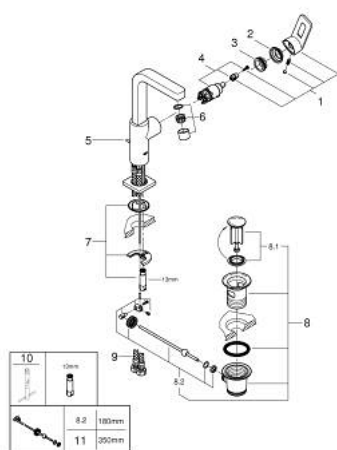

23 297 000 QUADRA BATERIE LAVOAR MONOCOMANDĂ 1/2" MĂRIMEA L

DESCRIEREA PRODUSULUI

- Colour: cromat
- instalare pe o singură gaură
- cartuş ceramic de 28 mm cu GROHE SilkMove
- suprafață GROHE LongLife
- sistem de instalare GROHE FastFixation
- pipă turnată cu aerator
- set evacuare cu tijă
- racorduri flexibile de conectare la apă
- fixare mascată a pârgheii
- presiunea minimă recomandată 1.0 bar

23 297 000 **QUADRA BATERIE LAVOAR MONOCOMANDĂ 1/2"** **MĂRIMEA L**

PIESE DE SCHIMB , august 2016 – now

- 1: Braț (Spare part-nr. 46638000)
- 2: capac (Spare part-nr. 46581000)
- 3: inel de fixare (Spare part-nr. 07419000)
- 4: Cartuș (Spare part-nr. 46580000)
- 5: Tijă verticală (Spare part-nr. 46739000)
- 6: Aerator (Spare part-nr. 06574000)
- 7: Ansamblu de fixare a tijei nefiletate (Spare part-nr. 46671000)
- 8: Set de scurgere 1 1/4" (Spare part-nr. 28910000)
- 8.1: Fișa de conectare (Spare part-nr. 07182000)
- 8.2: Tijă cu bilă (Spare part-nr. 07052000)
- 9: Furtun de legătură (Spare part-nr. 46255000)
- 10: Cheie pentru montare (Spare part-nr. 19017000)*
- 11: Tijă cu bilă (Spare part-nr. 07341000)*