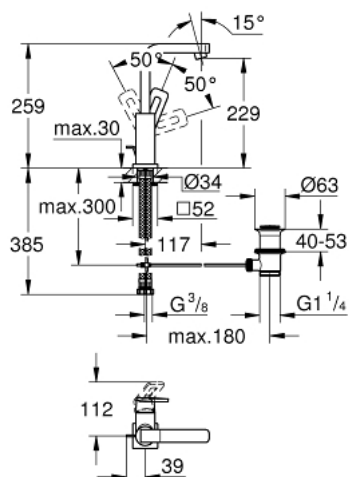

23 297 000 QUADRA BATERIE LAVOAR MONOCOMANDĂ 1/2" MĂRIMEA L

DESCRIEREA PRODUSULUI

- Colour: cromat
- instalare pe o singură gaură
- cartuş ceramic de 28 mm cu GROHE SilkMove
- suprafață GROHE LongLife
- sistem de instalare GROHE FastFixation
- pipă turnată cu aerator
- set evacuare cu tijă
- racorduri flexibile de conectare la apă
- fixare mascată a pârgheii
- presiunea minimă recomandată 1.0 bar

23 297 000 **QUADRA BATERIE LAVOAR MONOCOMANDĂ 1/2"** **MĂRIMEA L**

PIESE DE SCHIMB , august 2016 – now

- 1: Braț (Spare part-nr. 46638000)
- 2: capac (Spare part-nr. 46581000)
- 3: inel de fixare (Spare part-nr. 07419000)
- 4: Cartuș (Spare part-nr. 46580000)
- 5: Tijă verticală (Spare part-nr. 46739000)
- 6: Aerator (Spare part-nr. 06574000)
- 7: Ansamblu de fixare a tijei nefiletate (Spare part-nr. 46671000)
- 8: Set de scurgere 1 1/4" (Spare part-nr. 28910000)
- 8.1: Fișa de conectare (Spare part-nr. 07182000)
- 8.2: Tijă cu bilă (Spare part-nr. 07052000)
- 9: Furtun de legătură (Spare part-nr. 46255000)
- 10: Cheie pentru montare (Spare part-nr. 19017000)*
- 11: Tijă cu bilă (Spare part-nr. 07341000)*