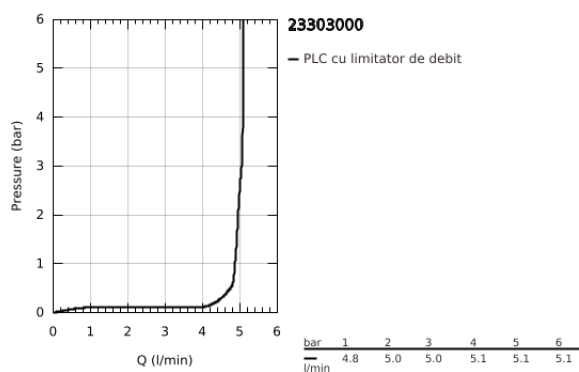

23 303 000 GRANDERA BATERIE LAVOAR MONOCOMANDĂ 1/2" MĂRIMEA M

DESCRIEREA PRODUSULUI

- Colour: cromat
- instalare pe o singură gaură
- cartuş ceramic de 28 mm cu GROHE SilkMove
- limitator temperatură
- suprafață GROHE LongLife
- GROHE EcoJoy tehnologie pentru reducerea consumului de apă
- sistem de instalare FastFixation
- GROHE AquaGuide aerator reglabil 5.7 l/min
- set evacuare cu tijă
- racorduri flexibile de conectare la apă
- presiunea minimă recomandată 1.0 bar

23 303 000 GRANDERA BATERIE LAVOAR MONOCOMANDĂ 1/2" MĂRIMEA M

PIESE DE SCHIMB , ianuarie 2012 – now

- 1: Braț (Spare part-nr. 46836000)
 - 2: inel de fixare (Spare part-nr. 46715000)
 - 3: Cartuș (Spare part-nr. 46580000)
 - 4: Dispozitiv de îndreptare debit (Spare part-nr. 46837000)
 - 5: Tijă verticală (Spare part-nr. 46787000)
 - 6: Ansamblu de fixare a tijei nefiletate (Spare part-nr. 46671000)
 - 7: Set de scurgere 1 1/4" (Spare part-nr. 28910000)
 - 7.1: Fișa de conectare (Spare part-nr. 07182000)
 - 7.2: Tijă cu bilă (Spare part-nr. 07052000)
 - 8: Cheie pentru montare (Spare part-nr. 19017000)*
 - 9: Tijă cu bilă (Spare part-nr. 07341000)*
- * Optional accessories