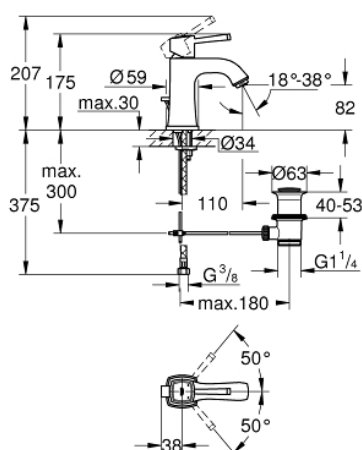

23 303 000 GRANDERA BATERIE LAVOAR MONOCOMANDĂ 1/2" MĂRIMEA M

DESCRIEREA PRODUSULUI

- Colour: cromat
- instalare pe o singură gaură
- cartuş ceramic de 28 mm cu GROHE SilkMove
- limitator temperatură
- suprafață GROHE LongLife
- GROHE EcoJoy tehnologie pentru reducerea consumului de apă
- sistem de instalare FastFixation
- GROHE AquaGuide aerator reglabil 5.7 l/min
- set evacuare cu tijă
- racorduri flexibile de conectare la apă
- presiunea minimă recomandată 1.0 bar

23 303 000 GRANDERA BATERIE LAVOAR MONOCOMANDĂ 1/2" MĂRIMEA M

PIESE DE SCHIMB , ianuarie 2012 – now

- 1: Braț (Spare part-nr. 46836000)
 - 2: inel de fixare (Spare part-nr. 46715000)
 - 3: Cartuș (Spare part-nr. 46580000)
 - 4: Dispozitiv de îndreptare debit (Spare part-nr. 46837000)
 - 5: Tijă verticală (Spare part-nr. 46787000)
 - 6: Ansamblu de fixare a tijei nefiletate (Spare part-nr. 46671000)
 - 7: Set de scurgere 1 1/4" (Spare part-nr. 28910000)
 - 7.1: Fișa de conectare (Spare part-nr. 07182000)
 - 7.2: Tijă cu bilă (Spare part-nr. 07052000)
 - 8: Cheie pentru montare (Spare part-nr. 19017000)*
 - 9: Tijă cu bilă (Spare part-nr. 07341000)*
- * Optional accessories