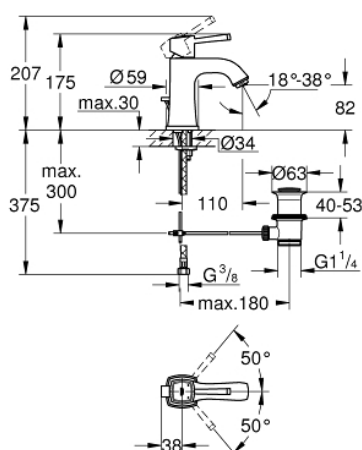

23 303 000 GRANDERA BATERIE LAVOAR MONOCOMANDĂ 1/2" MĂRIMEA M

DESCRIEREA PRODUSULUI

- Colour: cromat
- instalare pe o singură gaură
- cartuş ceramic de 28 mm cu GROHE SilkMove
- limitator temperatură
- suprafață GROHE LongLife
- GROHE EcoJoy tehnologie pentru reducerea consumului de apă
- sistem de instalare GROHE FastFixation
- GROHE AquaGuide aerator reglabil 5.7 l/min
- set evacuare cu tijă
- racorduri flexibile de conectare la apă
- presiunea minimă recomandată 1.0 bar

23 303 000 GRANDERA BATERIE LAVOAR MONOCOMANDĂ 1/2" MĂRIMEA M

PIESE DE SCHIMB , ianuarie 2012 – now

- 1: Braț (Spare part-nr. 46836000)
 - 2: inel de fixare (Spare part-nr. 46715000)
 - 3: Cartuș (Spare part-nr. 46580000)
 - 4: Dispozitiv de îndreptare debit (Spare part-nr. 46837000)
 - 5: Tijă verticală (Spare part-nr. 46787000)
 - 6: Ansamblu de fixare a tijei nefiletate (Spare part-nr. 46671000)
 - 7: Set de scurgere 1 1/4" (Spare part-nr. 28910000)
 - 7.1: Fișa de conectare (Spare part-nr. 07182000)
 - 7.2: Tijă cu bilă (Spare part-nr. 07052000)
 - 8: Cheie pentru montare (Spare part-nr. 19017000)*
 - 9: Tijă cu bilă (Spare part-nr. 07341000)*
- * Optional accessories