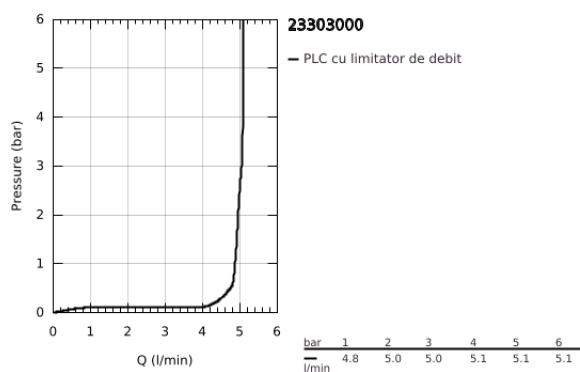

23 303 000 GRANDERA BATERIE LAVOAR MONOCOMANDĂ 1/2" MĂRIMEA M

DESCRIEREA PRODUSULUI

- Colour: cromat
- instalare pe o singură gaură
- cartuş ceramic de 28 mm cu GROHE SilkMove
- limitator temperatură
- suprafață GROHE LongLife
- GROHE EcoJoy tehnologie pentru reducerea consumului de apă
- sistem de instalare GROHE FastFixation
- GROHE AquaGuide aerator reglabil 5.7 l/min
- set evacuare cu tijă
- racorduri flexibile de conectare la apă
- presiunea minimă recomandată 1.0 bar

23 303 000 GRANDERA BATERIE LAVOAR MONOCOMANDĂ 1/2" MĂRIMEA M

PIESE DE SCHIMB , ianuarie 2012 – now

- 1: Braț (Spare part-nr. 46836000)
 - 2: inel de fixare (Spare part-nr. 46715000)
 - 3: Cartuș (Spare part-nr. 46580000)
 - 4: Dispozitiv de îndreptare debit (Spare part-nr. 46837000)
 - 5: Tijă verticală (Spare part-nr. 46787000)
 - 6: Ansamblu de fixare a tijei nefiletate (Spare part-nr. 46671000)
 - 7: Set de scurgere 1 1/4" (Spare part-nr. 28910000)
 - 7.1: Fișa de conectare (Spare part-nr. 07182000)
 - 7.2: Tijă cu bilă (Spare part-nr. 07052000)
 - 8: Cheie pentru montare (Spare part-nr. 19017000)*
 - 9: Tijă cu bilă (Spare part-nr. 07341000)*
- * Optional accessories