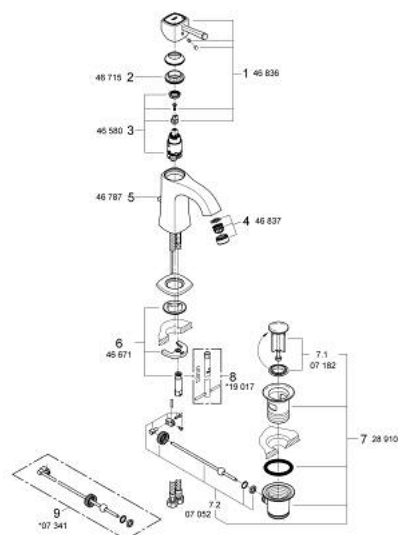

23 303 000 GRANDERA BATERIE LAVOAR MONOCOMANDĂ 1/2" MĂRIMEA M

DESCRIEREA PRODUSULUI

- Colour: cromat
- instalare pe o singură gaură
- cartuş ceramic de 28 mm cu GROHE SilkMove
- limitator temperatură
- suprafață GROHE LongLife
- GROHE EcoJoy tehnologie pentru reducerea consumului de apă
- sistem de instalare GROHE FastFixation
- GROHE AquaGuide aerator reglabil 5.7 l/min
- set evacuare cu tijă
- racorduri flexibile de conectare la apă
- presiunea minimă recomandată 1.0 bar

23 303 000 GRANDERA BATERIE LAVOAR MONOCOMANDĂ 1/2" MĂRIMEA M

PIESE DE SCHIMB , ianuarie 2012 – now

- 1: Braț (Spare part-nr. 46836000)
 - 2: inel de fixare (Spare part-nr. 46715000)
 - 3: Cartuș (Spare part-nr. 46580000)
 - 4: Dispozitiv de îndreptare debit (Spare part-nr. 46837000)
 - 5: Tijă verticală (Spare part-nr. 46787000)
 - 6: Ansamblu de fixare a tijei nefiletate (Spare part-nr. 46671000)
 - 7: Set de scurgere 1 1/4" (Spare part-nr. 28910000)
 - 7.1: Fișa de conectare (Spare part-nr. 07182000)
 - 7.2: Tijă cu bilă (Spare part-nr. 07052000)
 - 8: Cheie pentru montare (Spare part-nr. 19017000)*
 - 9: Tijă cu bilă (Spare part-nr. 07341000)*
- * Optional accessories