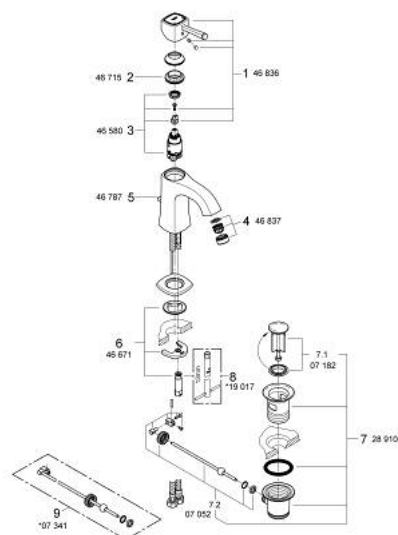

23 303 000 GRANDERA BATERIE LAVOAR MONOCOMANDĂ 1/2" MĂRIMEA M

DESCRIEREA PRODUSULUI

- Colour: cromat
- instalare pe o singură gaură
- cartuş ceramic de 28 mm cu GROHE SilkMove
- limitator temperatură
- suprafață GROHE LongLife
- GROHE EcoJoy tehnologie pentru reducerea consumului de apă
- sistem de instalare FastFixation
- GROHE AquaGuide aerator reglabil 5.7 l/min
- set evacuare cu tijă
- racorduri flexibile de conectare la apă
- presiunea minimă recomandată 1.0 bar

23 303 000 GRANDERA BATERIE LAVOAR MONOCOMANDĂ 1/2" MĂRIMEA M

PIESE DE SCHIMB , ianuarie 2012 – now

- 1: Braț (Spare part-nr. 46836000)
 - 2: inel de fixare (Spare part-nr. 46715000)
 - 3: Cartuș (Spare part-nr. 46580000)
 - 4: Dispozitiv de îndreptare debit (Spare part-nr. 46837000)
 - 5: Tijă verticală (Spare part-nr. 46787000)
 - 6: Ansamblu de fixare a tijei nefiletate (Spare part-nr. 46671000)
 - 7: Set de scurgere 1 1/4" (Spare part-nr. 28910000)
 - 7.1: Fișa de conectare (Spare part-nr. 07182000)
 - 7.2: Tijă cu bilă (Spare part-nr. 07052000)
 - 8: Cheie pentru montare (Spare part-nr. 19017000)*
 - 9: Tijă cu bilă (Spare part-nr. 07341000)*
- * Optional accessories