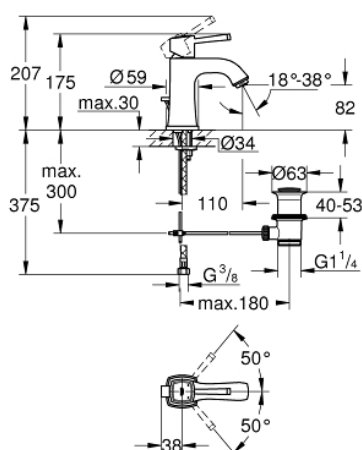

## 23 303 IG0 GRANDERA BATERIE LAVOAR MONOCOMANDĂ 1/2" MĂRIMEA M

### DESCRIEREA PRODUSULUI

- Colour: chrome/gold
- instalare pe o singură gaură
- cartuş ceramic de 28 mm cu GROHE SilkMove
- limitator temperatură
- suprafață GROHE LongLife
- GROHE EcoJoy tehnologie pentru reducerea consumului de apă
- sistem de instalare GROHE FastFixation
- GROHE AquaGuide aerator reglabil 5.7 l/min
- set evacuare cu tijă
- racorduri flexibile de conectare la apă
- presiunea minimă recomandată 1.0 bar

### PIESE DE SCHIMB , ianuarie 2012 – now

- 1: Braț (Spare part-nr. 46836IG0)
  - 2: inel de fixare (Spare part-nr. 46715000)
  - 3: Cartuș (Spare part-nr. 46580000)
  - 4: Dispozitiv de îndreptare debit (Spare part-nr. 46837G00)
  - 5: Tijă verticală (Spare part-nr. 46787000)
  - 6: Ansamblu de fixare a tijei nefiletate (Spare part-nr. 46671000)
  - 7: Set de scurgere 1 1/4" (Spare part-nr. 28910000)
  - 7.1: Fișa de conectare (Spare part-nr. 07182000)
  - 7.2: Tijă cu bilă (Spare part-nr. 07052000)
  - 8: Cheie pentru montare (Spare part-nr. 19017000)\*
  - 9: Tijă cu bilă (Spare part-nr. 07341000)\*
- \* Optional accessories