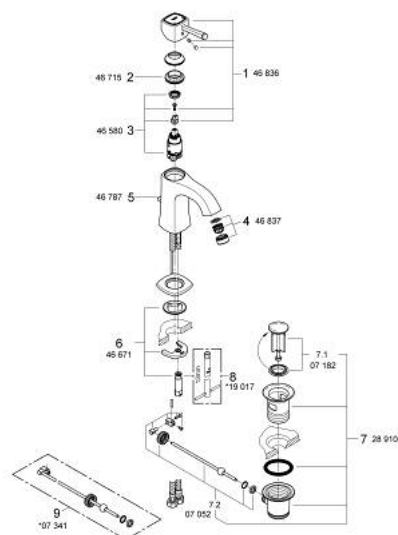

## 23 303 IG0 GRANDERA BATERIE LAVOAR MONOCOMANDĂ 1/2" MĂRIMEA M

### DESCRIEREA PRODUSULUI

- Colour: chrome/gold
- instalare pe o singură gaură
- cartuş ceramic de 28 mm cu GROHE SilkMove
- limitator temperatură
- suprafață GROHE LongLife
- GROHE EcoJoy tehnologie pentru reducerea consumului de apă
- sistem de instalare GROHE FastFixation
- GROHE AquaGuide aerator reglabil 5.7 l/min
- set evacuare cu tijă
- racorduri flexibile de conectare la apă
- presiunea minimă recomandată 1.0 bar

### PIESE DE SCHIMB , ianuarie 2012 – now

- 1: Braț (Spare part-nr. 46836IG0)
  - 2: inel de fixare (Spare part-nr. 46715000)
  - 3: Cartuș (Spare part-nr. 46580000)
  - 4: Dispozitiv de îndreptare debit (Spare part-nr. 46837G00)
  - 5: Tijă verticală (Spare part-nr. 46787000)
  - 6: Ansamblu de fixare a tijei nefiletate (Spare part-nr. 46671000)
  - 7: Set de scurgere 1 1/4" (Spare part-nr. 28910000)
  - 7.1: Fișa de conectare (Spare part-nr. 07182000)
  - 7.2: Tijă cu bilă (Spare part-nr. 07052000)
  - 8: Cheie pentru montare (Spare part-nr. 19017000)\*
  - 9: Tijă cu bilă (Spare part-nr. 07341000)\*
- \* Optional accessories