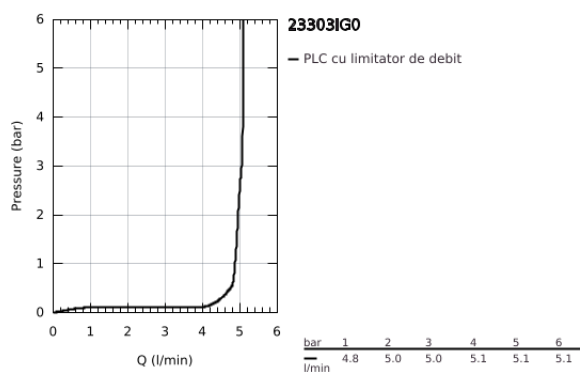

## 23 303 IG0 GRANDERA BATERIE LAVOAR MONOCOMANDĂ 1/2" MĂRIMEA M

### DESCRIEREA PRODUSULUI

- Colour: chrome/gold
- instalare pe o singură gaură
- cartuş ceramic de 28 mm cu GROHE SilkMove
- limitator temperatură
- suprafață GROHE LongLife
- GROHE EcoJoy tehnologie pentru reducerea consumului de apă
- sistem de instalare GROHE FastFixation
- GROHE AquaGuide aerator reglabil 5.7 l/min
- set evacuare cu tijă
- racorduri flexibile de conectare la apă
- presiunea minimă recomandată 1.0 bar