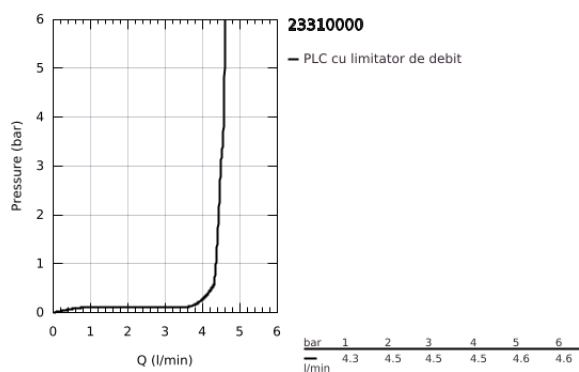

23 310 000 GRANDERA BATERIE LAVOAR MONOCOMANDĂ 1/2" MĂRIMEA M

DESCRIEREA PRODUSULUI

- Colour: cromat
- instalare pe o singură gaură
- cartuş ceramic de 28 mm cu GROHE SilkMove
- limitator temperatură
- suprafață GROHE LongLife
- GROHE EcoJoy tehnologie pentru reducerea consumului de apă
- sistem de instalare GROHE FastFixation
- GROHE AquaGuide aerator reglabil 5.7 l/min
- corp fără orificiu țijă set de evacuare
- racorduri flexibile de conectare la apă
- presiunea minimă recomandată 1.0 bar

23 310 000 **GRANDERA BATERIE LAVOAR MONOCOMANDĂ 1/2"**
MĂRIMEA M

PIESE DE SCHIMB , iunie 2012 – now

- 1: Braț (Spare part-nr. 46836000)
- 2: inel de fixare (Spare part-nr. 46715000)
- 3: Cartuș (Spare part-nr. 46580000)
- 4: Dispozitiv de îndreptare debit (Spare part-nr. 46837000)
- 5: Ansamblu de fixare a tijei nefiletate (Spare part-nr. 46671000)
- 6: Cheie pentru montare (Spare part-nr. 19017000)*