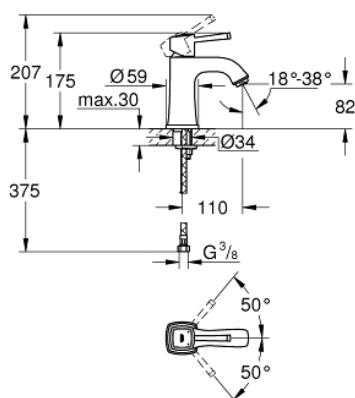

23 310 000 GRANDERA BATERIE LAVOAR MONOCOMANDĂ 1/2" MĂRIMEA M

DESCRIEREA PRODUSULUI

- Colour: cromat
- instalare pe o singură gaură
- cartuş ceramic de 28 mm cu GROHE SilkMove
- limitator temperatură
- suprafață GROHE LongLife
- GROHE EcoJoy tehnologie pentru reducerea consumului de apă
- sistem de instalare GROHE FastFixation
- GROHE AquaGuide aerator reglabil 5.7 l/min
- corp fără orificiu țijă set de evacuare
- racorduri flexibile de conectare la apă
- presiunea minimă recomandată 1.0 bar

23 310 000 **GRANDERA BATERIE LAVOAR MONOCOMANDĂ 1/2"**
MĂRIMEA M

PIESE DE SCHIMB , iunie 2012 – now

- 1: Braț (Spare part-nr. 46836000)
- 2: inel de fixare (Spare part-nr. 46715000)
- 3: Cartuș (Spare part-nr. 46580000)
- 4: Dispozitiv de îndreptare debit (Spare part-nr. 46837000)
- 5: Ansamblu de fixare a tijei nefiletate (Spare part-nr. 46671000)
- 6: Cheie pentru montare (Spare part-nr. 19017000)*