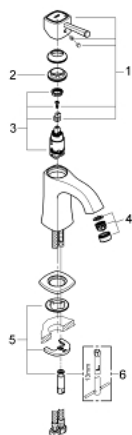

23 310 000 GRANDERA BATERIE LAVOAR MONOCOMANDĂ 1/2" MĂRIMEA M

DESCRIEREA PRODUSULUI

- Colour: cromat
- instalare pe o singură gaură
- cartuş ceramic de 28 mm cu GROHE SilkMove
- limitator temperatură
- suprafață GROHE LongLife
- GROHE EcoJoy tehnologie pentru reducerea consumului de apă
- sistem de instalare GROHE FastFixation
- GROHE AquaGuide aerator reglabil 5.7 l/min
- corp fără orificiu țijă set de evacuare
- racorduri flexibile de conectare la apă
- presiunea minimă recomandată 1.0 bar

23 310 000 **GRANDERA BATERIE LAVOAR MONOCOMANDĂ 1/2"**
MĂRIMEA M

PIESE DE SCHIMB , iunie 2012 – now

- 1: Braț (Spare part-nr. 46836000)
- 2: inel de fixare (Spare part-nr. 46715000)
- 3: Cartuș (Spare part-nr. 46580000)
- 4: Dispozitiv de îndreptare debit (Spare part-nr. 46837000)
- 5: Ansamblu de fixare a tijei nefiletate (Spare part-nr. 46671000)
- 6: Cheie pentru montare (Spare part-nr. 19017000)*