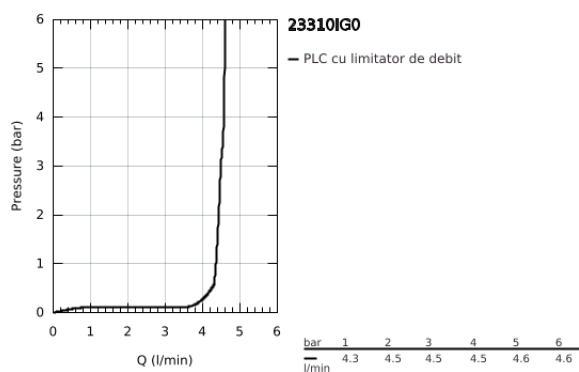

23 310 IG0 GRANDERA BATERIE LAVOAR MONOCOMANDĂ 1/2" MĂRIMEA M

DESCRIEREA PRODUSULUI

- Colour: chrome/gold
- instalare pe o singură gaură
- cartuş ceramic de 28 mm cu GROHE SilkMove
- limitator temperatură
- suprafață GROHE LongLife
- GROHE EcoJoy tehnologie pentru reducerea consumului de apă
- sistem de instalare GROHE FastFixation
- GROHE AquaGuide aerator reglabil 5.7 l/min
- corp fără orificiu țijă set de evacuare
- racorduri flexibile de conectare la apă
- presiunea minimă recomandată 1.0 bar

23 310 IG0 GRANDERA BATERIE LAVOAR MONOCOMANDĂ 1/2" MĂRIMEA M

PIESE DE SCHIMB , iunie 2012 – now

- 1: Braț (Spare part-nr. 46836IG0)
- 2: inel de fixare (Spare part-nr. 46715000)
- 3: Cartuș (Spare part-nr. 46580000)
- 4: Dispozitiv de îndreptare debit (Spare part-nr. 46837G00)
- 5: Ansamblu de fixare a tijei nefiletate (Spare part-nr. 46671000)
- 6: Cheie pentru montare (Spare part-nr. 19017000)*