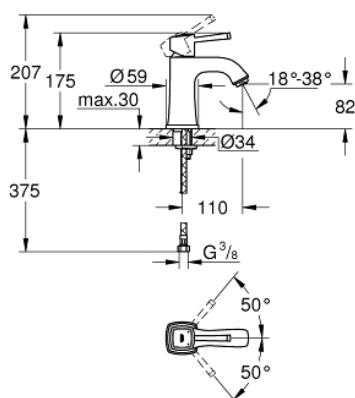

23 310 IG0 GRANDERA BATERIE LAVOAR MONOCOMANDĂ 1/2" MĂRIMEA M

DESCRIEREA PRODUSULUI

- Colour: chrome/gold
- instalare pe o singură gaură
- cartuş ceramic de 28 mm cu GROHE SilkMove
- limitator temperatură
- suprafață GROHE LongLife
- GROHE EcoJoy tehnologie pentru reducerea consumului de apă
- sistem de instalare GROHE FastFixation
- GROHE AquaGuide aerator reglabil 5.7 l/min
- corp fără orificiu țijă set de evacuare
- racorduri flexibile de conectare la apă
- presiunea minimă recomandată 1.0 bar

23 310 IG0 GRANDERA BATERIE LAVOAR MONOCOMANDĂ 1/2" MĂRIMEA M

PIESE DE SCHIMB , iunie 2012 – now

- 1: Braț (Spare part-nr. 46836IG0)
- 2: inel de fixare (Spare part-nr. 46715000)
- 3: Cartuș (Spare part-nr. 46580000)
- 4: Dispozitiv de îndreptare debit (Spare part-nr. 46837G00)
- 5: Ansamblu de fixare a tijei nefiletate (Spare part-nr. 46671000)
- 6: Cheie pentru montare (Spare part-nr. 19017000)*