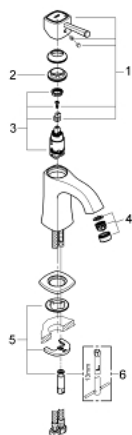

23 310 IG0 GRANDERA BATERIE LAVOAR MONOCOMANDĂ 1/2" MĂRIMEA M

DESCRIEREA PRODUSULUI

- Colour: chrome/gold
- instalare pe o singură gaură
- cartuş ceramic de 28 mm cu GROHE SilkMove
- limitator temperatură
- suprafață GROHE LongLife
- GROHE EcoJoy tehnologie pentru reducerea consumului de apă
- sistem de instalare GROHE FastFixation
- GROHE AquaGuide aerator reglabil 5.7 l/min
- corp fără orificiu țijă set de evacuare
- racorduri flexibile de conectare la apă
- presiunea minimă recomandată 1.0 bar

23 310 IG0 GRANDERA BATERIE LAVOAR MONOCOMANDĂ 1/2" MĂRIMEA M

PIESE DE SCHIMB , iunie 2012 – now

- 1: Braț (Spare part-nr. 46836IG0)
- 2: inel de fixare (Spare part-nr. 46715000)
- 3: Cartuș (Spare part-nr. 46580000)
- 4: Dispozitiv de îndreptare debit (Spare part-nr. 46837G00)
- 5: Ansamblu de fixare a tijei nefiletate (Spare part-nr. 46671000)
- 6: Cheie pentru montare (Spare part-nr. 19017000)*