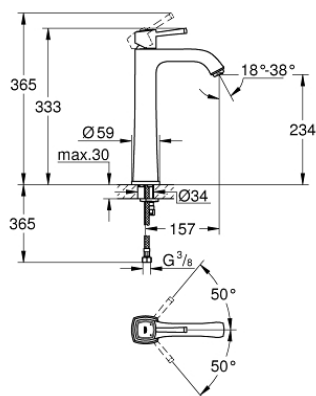

23.313.000 GRANDERA BATERIE LAVOAR MONOCOMANDĂ 1/2" MĂRIMEA XL

DESCRIEREA PRODUSULUI

- Colour: cromat
- pentru lavoare înalte
- cartuş ceramic de 28 mm cu GROHE SilkMove
- limitator temperatură
- suprafață GROHE LongLife
- GROHE EcoJoy tehnologie pentru reducerea consumului de apă
- sistem de instalare FastFixation
- GROHE AquaGuide aerator reglabil 5.7 l/min
- corp fără orificiu tijă set de evacuare
- racorduri flexibile de conectare la apă
- presiunea minimă recomandată 1.0 bar

23.313.000 **GRANDERA BATERIE LAVOAR MONOCOMANDĂ 1/2"**
MĂRIMEA XL

PIESE DE SCHIMB , iunie 2012 – now

- 1: Braț (Spare part-nr. 46836000)
- 2: inel de fixare (Spare part-nr. 46715000)
- 3: Cartuș (Spare part-nr. 46580000)
- 4: Dispozitiv de îndreptare debit (Spare part-nr. 46837000)
- 5: Ansamblu de fixare a tijei nefiletate (Spare part-nr. 46671000)
- 6: Cheie pentru montare (Spare part-nr. 19017000)*