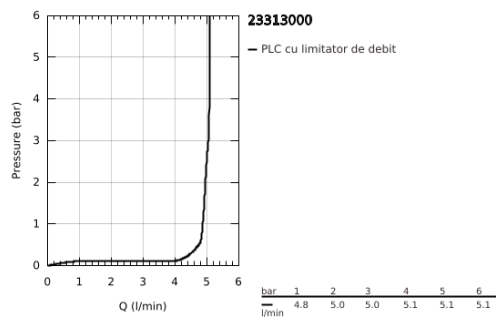

23.313.000 GRANDERA BATERIE LAVOAR MONOCOMANDĂ 1/2" MĂRIMEA XL

DESCRIEREA PRODUSULUI

- Colour: cromat
- pentru lavoare înalte
- cartuş ceramic de 28 mm cu GROHE SilkMove
- limitator temperatură
- suprafață GROHE LongLife
- GROHE EcoJoy tehnologie pentru reducerea consumului de apă
- sistem de instalare FastFixation
- GROHE AquaGuide aerator reglabil 5.7 l/min
- corp fără orificiu tijă set de evacuare
- racorduri flexibile de conectare la apă
- presiunea minimă recomandată 1.0 bar

23.313.000 **GRANDERA BATERIE LAVOAR MONOCOMANDĂ 1/2"**
MĂRIMEA XL

PIESE DE SCHIMB , iunie 2012 – now

- 1: Braț (Spare part-nr. 46836000)
- 2: inel de fixare (Spare part-nr. 46715000)
- 3: Cartuș (Spare part-nr. 46580000)
- 4: Dispozitiv de îndreptare debit (Spare part-nr. 46837000)
- 5: Ansamblu de fixare a tijei nefiletate (Spare part-nr. 46671000)
- 6: Cheie pentru montare (Spare part-nr. 19017000)*