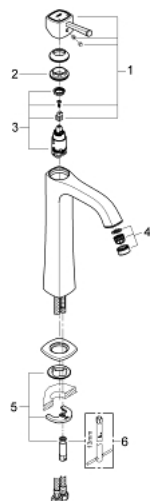

23.313.000 GRANDERA BATERIE LAVOAR MONOCOMANDĂ 1/2" MĂRIMEA XL

DESCRIEREA PRODUSULUI

- Colour: cromat
- pentru lavoare înalte
- cartuş ceramic de 28 mm cu GROHE SilkMove
- limitator temperatură
- suprafață GROHE LongLife
- GROHE EcoJoy tehnologie pentru reducerea consumului de apă
- sistem de instalare FastFixation
- GROHE AquaGuide aerator reglabil 5.7 l/min
- corp fără orificiu tijă set de evacuare
- racorduri flexibile de conectare la apă
- presiunea minimă recomandată 1.0 bar

23.313.000 **GRANDERA BATERIE LAVOAR MONOCOMANDĂ 1/2"**
MĂRIMEA XL

PIESE DE SCHIMB , iunie 2012 – now

- 1: Braț (Spare part-nr. 46836000)
- 2: inel de fixare (Spare part-nr. 46715000)
- 3: Cartuș (Spare part-nr. 46580000)
- 4: Dispozitiv de îndreptare debit (Spare part-nr. 46837000)
- 5: Ansamblu de fixare a tijei nefiletate (Spare part-nr. 46671000)
- 6: Cheie pentru montare (Spare part-nr. 19017000)*