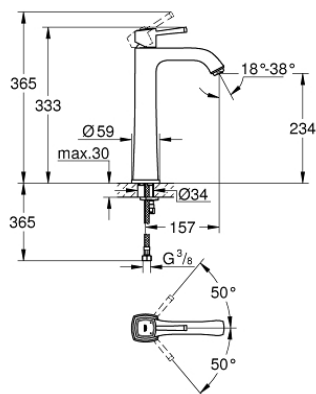

## 23.313 IG0 GRANDERA BATERIE LAVOAR MONOCOMANDĂ 1/2" MĂRIMEA XL

### DESCRIEREA PRODUSULUI

- Colour: chrome/gold
- pentru lavoare înalte
- cartuş ceramic de 28 mm cu GROHE SilkMove
- limitator temperatură
- suprafață GROHE LongLife
- GROHE EcoJoy tehnologie pentru reducerea consumului de apă
- GROHE AquaGuide aerator reglabil 5.7 l/min
- sistem de instalare GROHE FastFixation
- corp fără orificiu tijă set de evacuare
- racorduri flexibile de conectare la apă
- presiunea minimă recomandată 1.0 bar

### PIESE DE SCHIMB , iunie 2012 – now

- 1: Braț (Spare part-nr. 46836IG0)
- 2: inel de fixare (Spare part-nr. 46715000)
- 3: Cartuș (Spare part-nr. 46580000)
- 4: Dispozitiv de îndreptare debit (Spare part-nr. 46837G00)
- 5: Ansamblu de fixare a tijei nefiletate (Spare part-nr. 46671000)
- 6: Cheie pentru montare (Spare part-nr. 19017000)\*