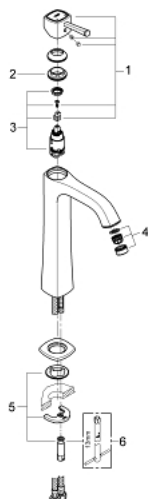

## 23.313 IG0 GRANDERA BATERIE LAVOAR MONOCOMANDĂ 1/2" MĂRIMEA XL

### DESCRIEREA PRODUSULUI

- Colour: chrome/gold
- pentru lavoare înalte
- cartuş ceramic de 28 mm cu GROHE SilkMove
- limitator temperatură
- suprafață GROHE LongLife
- GROHE EcoJoy tehnologie pentru reducerea consumului de apă
- GROHE AquaGuide aerator reglabil 5.7 l/min
- sistem de instalare GROHE FastFixation
- corp fără orificiu tijă set de evacuare
- racorduri flexibile de conectare la apă
- presiunea minimă recomandată 1.0 bar

### PIESE DE SCHIMB , iunie 2012 – now

- 1: Braț (Spare part-nr. 46836IG0)
- 2: inel de fixare (Spare part-nr. 46715000)
- 3: Cartuș (Spare part-nr. 46580000)
- 4: Dispozitiv de îndreptare debit (Spare part-nr. 46837G00)
- 5: Ansamblu de fixare a tijei nefiletate (Spare part-nr. 46671000)
- 6: Cheie pentru montare (Spare part-nr. 19017000)\*