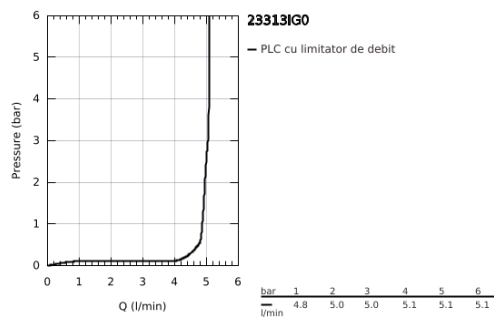

## 23.313 IG0 GRANDERA BATERIE LAVOAR MONOCOMANDĂ 1/2" MĂRIMEA XL

### DESCRIEREA PRODUSULUI

- Colour: chrome/gold
- pentru lavoare înalte
- cartuş ceramic de 28 mm cu GROHE SilkMove
- limitator temperatură
- suprafață GROHE LongLife
- GROHE EcoJoy tehnologie pentru reducerea consumului de apă
- GROHE AquaGuide aerator reglabil 5.7 l/min
- sistem de instalare GROHE FastFixation
- corp fără orificiu tijă set de evacuare
- racorduri flexibile de conectare la apă
- presiunea minimă recomandată 1.0 bar