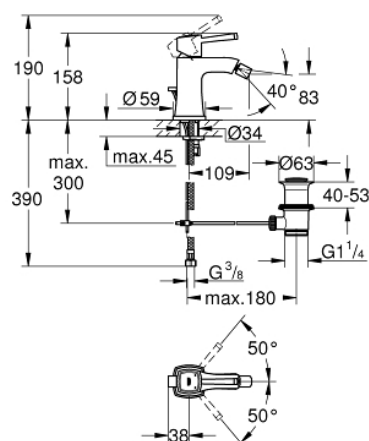

23 315 000 GRANDERA BATERIE BIDEU MONOCOMANDĂ 1/2" MĂRIMEA M

DESCRIEREA PRODUSULUI

- Colour: cromat
- instalare pe o singură gaură
- cartuş ceramic de 28 mm cu GROHE SilkMove
- limitator temperatură
- suprafață GROHE LongLife
- sistem de instalare FastFixation
- aerator cu racord cu bilă
- set evacuare cu tijă
- racorduri flexibile de conectare la apă
- presiunea minimă recomandată 1.0 bar

23 315 000 GRANDERA BATERIE BIDEU MONOCOMANDĂ 1/2" MĂRIMEA M

PIESE DE SCHIMB , iunie 2012 – now

- 1: Braț (Spare part-nr. 46836000)
 - 2: inel de fixare (Spare part-nr. 46715000)
 - 3: Cartuș (Spare part-nr. 46580000)
 - 4: Aerator (Spare part-nr. 13989000)
 - 5: Tijă verticală (Spare part-nr. 46787000)
 - 6: Ansamblu de fixare a tijei nefiletate (Spare part-nr. 46671000)
 - 7: Set de scurgere 1 1/4" (Spare part-nr. 28910000)
 - 7.1: Fișa de conectare (Spare part-nr. 07182000)
 - 7.2: Tijă cu bilă (Spare part-nr. 07052000)
 - 8: Cheie pentru montare (Spare part-nr. 19017000)*
 - 9: Tijă cu bilă (Spare part-nr. 07341000)*
- * Optional accessories