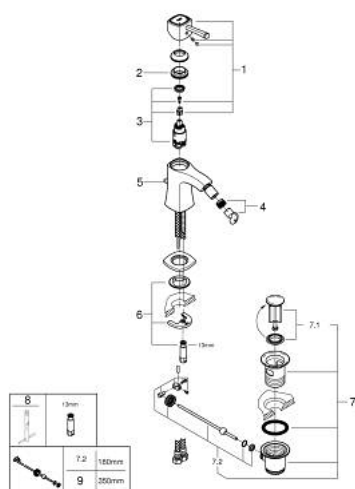

23 315 000 GRANDERA BATERIE BIDEU MONOCOMANDĂ 1/2" MĂRIMEA M

DESCRIEREA PRODUSULUI

- Colour: cromat
- instalare pe o singură gaură
- cartuş ceramic de 28 mm cu GROHE SilkMove
- limitator temperatură
- suprafață GROHE LongLife
- sistem de instalare FastFixation
- aerator cu racord cu bilă
- set evacuare cu tijă
- racorduri flexibile de conectare la apă
- presiunea minimă recomandată 1.0 bar

23 315 000 GRANDERA BATERIE BIDEU MONOCOMANDĂ 1/2" MĂRIMEA M

PIESE DE SCHIMB , iunie 2012 – now

- 1: Braț (Spare part-nr. 46836000)
 - 2: inel de fixare (Spare part-nr. 46715000)
 - 3: Cartuș (Spare part-nr. 46580000)
 - 4: Aerator (Spare part-nr. 13989000)
 - 5: Tijă verticală (Spare part-nr. 46787000)
 - 6: Ansamblu de fixare a tijei nefiletate (Spare part-nr. 46671000)
 - 7: Set de scurgere 1 1/4" (Spare part-nr. 28910000)
 - 7.1: Fișa de conectare (Spare part-nr. 07182000)
 - 7.2: Tijă cu bilă (Spare part-nr. 07052000)
 - 8: Cheie pentru montare (Spare part-nr. 19017000)*
 - 9: Tijă cu bilă (Spare part-nr. 07341000)*
- * Optional accessories