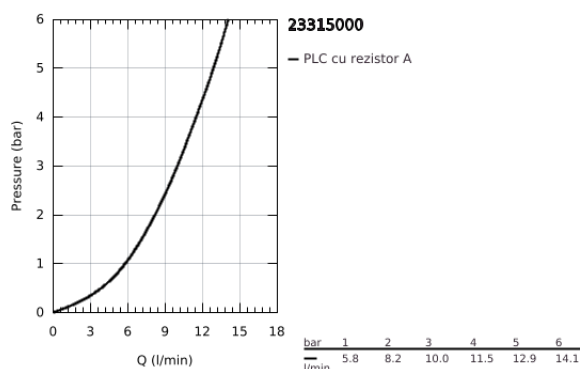

23 315 000 GRANDERA BATERIE BIDEU MONOCOMANDĂ 1/2" MĂRIMEA M

DESCRIEREA PRODUSULUI

- Colour: cromat
- instalare pe o singură gaură
- cartuş ceramic de 28 mm cu GROHE SilkMove
- limitator temperatură
- suprafață GROHE LongLife
- sistem de instalare FastFixation
- aerator cu racord cu bilă
- set evacuare cu tijă
- racorduri flexibile de conectare la apă
- presiunea minimă recomandată 1.0 bar

23 315 000 GRANDERA BATERIE BIDEU MONOCOMANDĂ 1/2" MĂRIMEA M

PIESE DE SCHIMB , iunie 2012 – now

- 1: Braț (Spare part-nr. 46836000)
 - 2: inel de fixare (Spare part-nr. 46715000)
 - 3: Cartuș (Spare part-nr. 46580000)
 - 4: Aerator (Spare part-nr. 13989000)
 - 5: Tijă verticală (Spare part-nr. 46787000)
 - 6: Ansamblu de fixare a tijei nefiletate (Spare part-nr. 46671000)
 - 7: Set de scurgere 1 1/4" (Spare part-nr. 28910000)
 - 7.1: Fișa de conectare (Spare part-nr. 07182000)
 - 7.2: Tijă cu bilă (Spare part-nr. 07052000)
 - 8: Cheie pentru montare (Spare part-nr. 19017000)*
 - 9: Tijă cu bilă (Spare part-nr. 07341000)*
- * Optional accessories