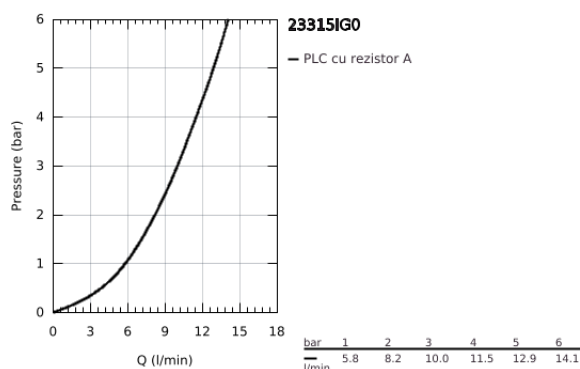

## 23 315 IG0 GRANDERA BATERIE BIDEU MONOCOMANDĂ 1/2" MĂRIMEA M

### DESCRIEREA PRODUSULUI

- Colour: chrome/gold
- instalare pe o singură gaură
- cartuş ceramic de 28 mm cu GROHE SilkMove
- limitator temperatură
- suprafață GROHE LongLife
- sistem de instalare GROHE FastFixation
- aerator cu racord cu bilă
- set evacuare cu tijă
- racorduri flexibile de conectare la apă
- presiunea minimă recomandată 1.0 bar