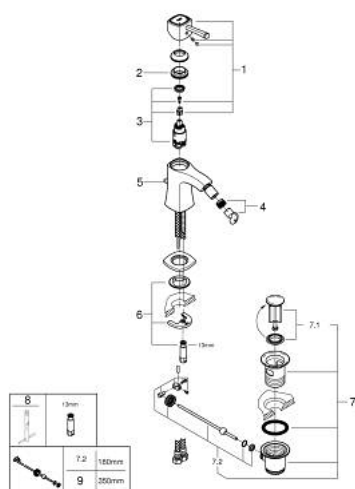

## 23 315 IG0 GRANDERA BATERIE BIDEU MONOCOMANDĂ 1/2" MĂRIMEA M

### DESCRIEREA PRODUSULUI

- Colour: chrome/gold
- instalare pe o singură gaură
- cartuş ceramic de 28 mm cu GROHE SilkMove
- limitator temperatură
- suprafață GROHE LongLife
- sistem de instalare GROHE FastFixation
- aerator cu racord cu bilă
- set evacuare cu tijă
- racorduri flexibile de conectare la apă
- presiunea minimă recomandată 1.0 bar

### PIESE DE SCHIMB , iunie 2012 – now

- 1: Braț (Spare part-nr. 46836IG0)
  - 2: inel de fixare (Spare part-nr. 46715000)
  - 3: Cartuș (Spare part-nr. 46580000)
  - 4: Aerator (Spare part-nr. 13989000)
  - 5: Tijă verticală (Spare part-nr. 46787000)
  - 6: Ansamblu de fixare a tijei nefiletate (Spare part-nr. 46671000)
  - 7: Set de scurgere 1 1/4" (Spare part-nr. 28910000)
  - 7.1: Fișa de conectare (Spare part-nr. 07182000)
  - 7.2: Tijă cu bilă (Spare part-nr. 07052000)
  - 8: Cheie pentru montare (Spare part-nr. 19017000)\*
  - 9: Tijă cu bilă (Spare part-nr. 07341000)\*
- \* Optional accessories