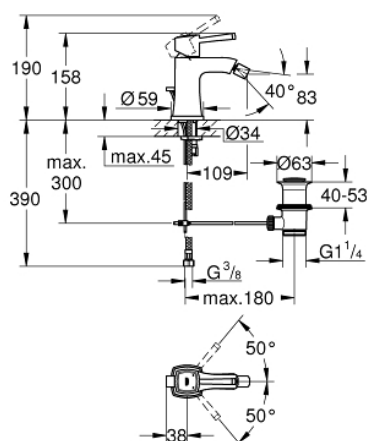

## 23 315 IG0 GRANDERA BATERIE BIDEU MONOCOMANDĂ 1/2" MĂRIMEA M

### DESCRIEREA PRODUSULUI

- Colour: chrome/gold
- instalare pe o singură gaură
- cartuş ceramic de 28 mm cu GROHE SilkMove
- limitator temperatură
- suprafață GROHE LongLife
- sistem de instalare GROHE FastFixation
- aerator cu racord cu bilă
- set evacuare cu tijă
- racorduri flexibile de conectare la apă
- presiunea minimă recomandată 1.0 bar

### PIESE DE SCHIMB , iunie 2012 – now

- 1: Braț (Spare part-nr. 46836IG0)
  - 2: inel de fixare (Spare part-nr. 46715000)
  - 3: Cartuș (Spare part-nr. 46580000)
  - 4: Aerator (Spare part-nr. 13989000)
  - 5: Tijă verticală (Spare part-nr. 46787000)
  - 6: Ansamblu de fixare a tijei nefiletate (Spare part-nr. 46671000)
  - 7: Set de scurgere 1 1/4" (Spare part-nr. 28910000)
  - 7.1: Fișa de conectare (Spare part-nr. 07182000)
  - 7.2: Tijă cu bilă (Spare part-nr. 07052000)
  - 8: Cheie pentru montare (Spare part-nr. 19017000)\*
  - 9: Tijă cu bilă (Spare part-nr. 07341000)\*
- \* Optional accessories