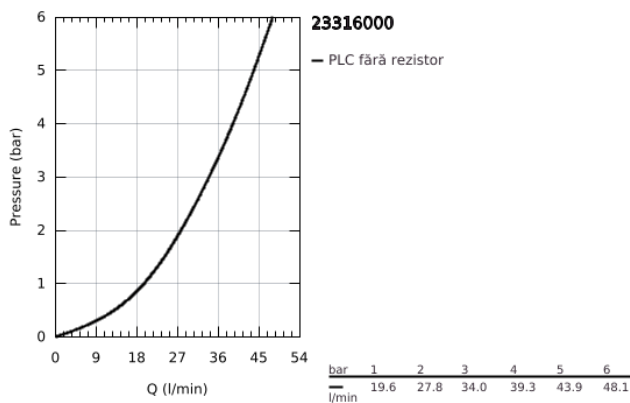

## 23 316 000 GRANDERA BATERIE DUȘ MONOCOMANDĂ 1/2"

### DESCRIEREA PRODUSULUI

- Colour: cromat
- montare pe perete
- cartuş ceramic de 46 mm cu GROHE SilkMove
- suprafață GROHE LongLife
- limitator de debit reglabil
- suport pară de duș integrat
- scurgere duș 1/2"
- valvă sens-unic integrată
- elemente de fixare ascunse
- protecție împotriva refluxului
- presiunea minimă recomandată 1.0 bar