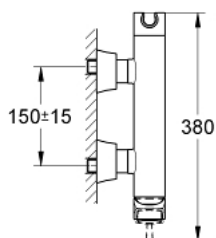

## 23 316 000 GRANDERA BATERIE DUȘ MONOCOMANDĂ 1/2"

### DESCRIEREA PRODUSULUI

- Colour: cromat
- montare pe perete
- cartuş ceramic de 46 mm cu GROHE SilkMove
- suprafață GROHE LongLife
- limitator de debit reglabil
- suport pară de duș integrat
- scurgere duș 1/2"
- valvă sens-unic integrată
- elemente de fixare ascunse
- protecție împotriva refluxului
- presiunea minimă recomandată 1.0 bar

## 23 316 000 GRANDERA BATERIE DUȘ MONOCOMANDĂ 1/2"

**PIESE DE SCHIMB** , octombrie 2018 – now

- 1: Braț (Spare part-nr. 46833000)
- 2: Cartuș (Spare part-nr. 46048000)
- 3: S-union, exposed (Spare part-nr. 46861000)
- 4: Racord cu șurub 1/2" (Spare part-nr. 45044000)
- 5: Ventil de reținere (Spare part-nr. 08565000)
- 6: Limitator de temperatură (Spare part-nr. 46375000)\*
- 7: Set-extindere, 30 mm (Spare part-nr. 46238000)\*
- 8: piuliță specială (Spare part-nr. 19377000)\*