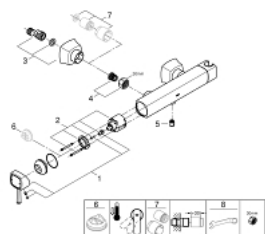

### DESCRIEREA PRODUSULUI

- Colour: cromat
- montare pe perete
- cartuş ceramic de 46 mm cu GROHE SilkMove
- suprafață GROHE LongLife
- limitator de debit reglabil
- suport pară de duș integrat
- scurgere duș 1/2"
- valvă sens-unic integrată
- elemente de fixare ascunse
- protecție împotriva refluxului
- presiunea minimă recomandată 1.0 bar

## 23 316 000 GRANDERA BATERIE DUȘ MONOCOMANDĂ 1/2"

**PIESE DE SCHIMB** , octombrie 2018 – now

- 1: Braț (Spare part-nr. 46833000)
- 2: Cartuș (Spare part-nr. 46048000)
- 3: S-union, exposed (Spare part-nr. 46861000)
- 4: Racord cu șurub 1/2" (Spare part-nr. 45044000)
- 5: Ventil de reținere (Spare part-nr. 08565000)
- 6: Limitator de temperatură (Spare part-nr. 46375000)\*
- 7: Set-extindere, 30 mm (Spare part-nr. 46238000)\*
- 8: piuliță specială (Spare part-nr. 19377000)\*