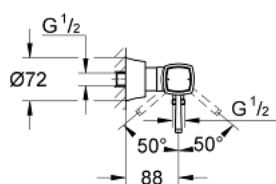

## 23 316 000 GRANDERA BATERIE DUȘ MONOCOMANDĂ 1/2"

### DESCRIEREA PRODUSULUI

- Colour: cromat
- montare pe perete
- cartuş ceramic de 46 mm cu GROHE SilkMove
- suprafață GROHE LongLife
- limitator de debit reglabil
- suport pară de duș integrat
- scurgere duș 1/2"
- valvă sens-unic integrată
- elemente de fixare ascunse
- protecție împotriva refluxului
- presiunea minimă recomandată 1.0 bar

## 23 316 000 GRANDERA BATERIE DUȘ MONOCOMANDĂ 1/2"

**PIESE DE SCHIMB** , octombrie 2018 – now

- 1: Braț (Spare part-nr. 46833000)
- 2: Cartuș (Spare part-nr. 46048000)
- 3: S-union, exposed (Spare part-nr. 46861000)
- 4: Racord cu șurub 1/2" (Spare part-nr. 45044000)
- 5: Ventil de reținere (Spare part-nr. 08565000)
- 6: Limitator de temperatură (Spare part-nr. 46375000)\*
- 7: Set-extindere, 30 mm (Spare part-nr. 46238000)\*
- 8: piuliță specială (Spare part-nr. 19377000)\*