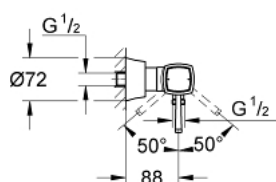

23 316 IG0 GRANDERA BATERIE DUȘ MONOCOMANDĂ 1/2"

DESCRIEREA PRODUSULUI

- Colour: chrome/gold
- montare pe perete
- cartuş ceramic de 46 mm cu GROHE SilkMove
- suprafață GROHE LongLife
- limitator de debit reglabil
- suport pară de duș integrat
- scurgere duș 1/2"
- valvă sens-unic integrată
- elemente de fixare ascunse
- protecție împotriva refluxului
- presiunea minimă recomandată 1.0 bar

23 316 IG0 GRANDERA BATERIE DUȘ MONOCOMANDĂ 1/2"

PIESE DE SCHIMB , octombrie 2018 – now

- 1: Braț (Spare part-nr. 46833IG0)
- 2: Cartuș (Spare part-nr. 46048000)
- 3: S-union, exposed (Spare part-nr. 46861000)
- 4: Racord cu șurub 1/2" (Spare part-nr. 45044000)
- 5: Ventil de reținere (Spare part-nr. 08565000)
- 6: Limitator de temperatură (Spare part-nr. 46375000)*
- 7: Set-extindere, 30 mm (Spare part-nr. 46238000)*
- 8: piuliță specială (Spare part-nr. 19377000)*