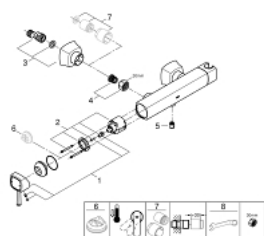

23 316 IG0 GRANDERA BATERIE DUȘ MONOCOMANDĂ 1/2"

DESCRIEREA PRODUSULUI

- Colour: chrome/gold
- montare pe perete
- cartuş ceramic de 46 mm cu GROHE SilkMove
- suprafață GROHE LongLife
- limitator de debit reglabil
- suport pară de duș integrat
- scurgere duș 1/2"
- valvă sens-unic integrată
- elemente de fixare ascunse
- protecție împotriva refluxului
- presiunea minimă recomandată 1.0 bar

23 316 IG0 GRANDERA BATERIE DUȘ MONOCOMANDĂ 1/2"

PIESE DE SCHIMB , octombrie 2018 – now

- 1: Braț (Spare part-nr. 46833IG0)
- 2: Cartuș (Spare part-nr. 46048000)
- 3: S-union, exposed (Spare part-nr. 46861000)
- 4: Racord cu șurub 1/2" (Spare part-nr. 45044000)
- 5: Ventil de reținere (Spare part-nr. 08565000)
- 6: Limitator de temperatură (Spare part-nr. 46375000)*
- 7: Set-extindere, 30 mm (Spare part-nr. 46238000)*
- 8: piuliță specială (Spare part-nr. 19377000)*