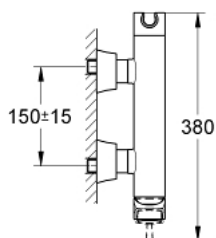

23 316 IG0 GRANDERA BATERIE DUȘ MONOCOMANDĂ 1/2"

DESCRIEREA PRODUSULUI

- Colour: chrome/gold
- montare pe perete
- cartuş ceramic de 46 mm cu GROHE SilkMove
- suprafață GROHE LongLife
- limitator de debit reglabil
- suport pară de duș integrat
- scurgere duș 1/2"
- valvă sens-unic integrată
- elemente de fixare ascunse
- protecție împotriva refluxului
- presiunea minimă recomandată 1.0 bar

23 316 IG0 GRANDERA BATERIE DUȘ MONOCOMANDĂ 1/2"

PIESE DE SCHIMB , octombrie 2018 – now

- 1: Braț (Spare part-nr. 46833IG0)
- 2: Cartuș (Spare part-nr. 46048000)
- 3: S-union, exposed (Spare part-nr. 46861000)
- 4: Racord cu șurub 1/2" (Spare part-nr. 45044000)
- 5: Ventil de reținere (Spare part-nr. 08565000)
- 6: Limitator de temperatură (Spare part-nr. 46375000)*
- 7: Set-extindere, 30 mm (Spare part-nr. 46238000)*
- 8: piuliță specială (Spare part-nr. 19377000)*