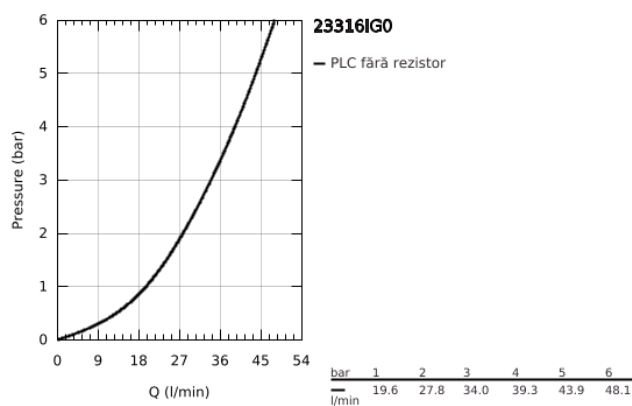

23 316 IG0 GRANDERA BATERIE DUȘ MONOCOMANDĂ 1/2"

DESCRIEREA PRODUSULUI

- Colour: chrome/gold
- montare pe perete
- cartuş ceramic de 46 mm cu GROHE SilkMove
- suprafață GROHE LongLife
- limitator de debit reglabil
- suport pară de duș integrat
- scurgere duș 1/2"
- valvă sens-unic integrată
- elemente de fixare ascunse
- protecție împotriva refluxului
- presiunea minimă recomandată 1.0 bar

23 316 IG0 GRANDERA BATERIE DUȘ MONOCOMANDĂ 1/2"

PIESE DE SCHIMB , octombrie 2018 – now

- 1: Braț (Spare part-nr. 46833IG0)
- 2: Cartuș (Spare part-nr. 46048000)
- 3: S-union, exposed (Spare part-nr. 46861000)
- 4: Racord cu șurub 1/2" (Spare part-nr. 45044000)
- 5: Ventil de reținere (Spare part-nr. 08565000)
- 6: Limitator de temperatură (Spare part-nr. 46375000)*
- 7: Set-extindere, 30 mm (Spare part-nr. 46238000)*
- 8: piuliță specială (Spare part-nr. 19377000)*