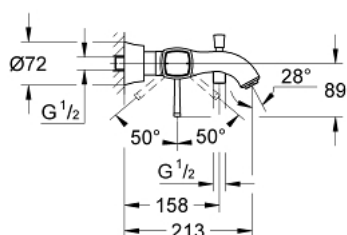

## 23 317 000 GRANDERA BATERIE CADĂ MONOCOMANDĂ 1/2"

### DESCRIEREA PRODUSULUI

- Colour: cromat
- montare pe perete
- cartuş ceramic de 46 mm cu GROHE SilkMove
- suprafață GROHE LongLife
- limitator de debit reglabil
- suport pară de duș integrat
- divertor cu revenire automată: cadă/duș
- aerator
- valve unic-sens integrate în ieșirea pentru duș de 1/2"
- elemente de fixare ascunse
- protecție împotriva refluxului
- presiunea minimă recomandată 1.0 bar

### PIESE DE SCHIMB , octombrie 2018 – now

- 1: Braț (Spare part-nr. 46833000)
- 2: Cartuș (Spare part-nr. 46048000)
- 3: S-union, exposed (Spare part-nr. 46861000)
- 4: Racord cu șurub 1/2" (Spare part-nr. 45044000)
- 5: Buton de comutare (Spare part-nr. 48217000)
- 6: Comutator (Spare part-nr. 65655000)
- 7: Ventil de reținere (Spare part-nr. 08565000)
- 8: Aerator (Spare part-nr. 13952000)
- 9: Limitator de temperatură (Spare part-nr. 46375000)\*
- 10: Set-extindere, 30 mm (Spare part-nr. 46238000)\*
- 11: piuliță specială (Spare part-nr. 19377000)\*