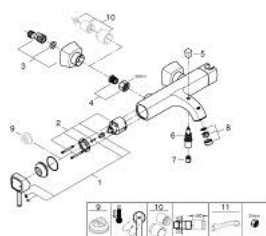

## 23 317 000 GRANDERA BATERIE CADĂ MONOCOMANDĂ 1/2"

### DESCRIEREA PRODUSULUI

- Colour: cromat
- montare pe perete
- cartuş ceramic de 46 mm cu GROHE SilkMove
- suprafață GROHE LongLife
- limitator de debit reglabil
- suport pară de duș integrat
- divertor cu revenire automată: cadă/duș
- aerator
- valve unic-sens integrate în ieșirea pentru duș de 1/2"
- elemente de fixare ascunse
- protecție împotriva refluxului
- presiunea minimă recomandată 1.0 bar

### PIESE DE SCHIMB , octombrie 2018 – now

- 1: Braț (Spare part-nr. 46833000)
- 2: Cartuș (Spare part-nr. 46048000)
- 3: S-union, exposed (Spare part-nr. 46861000)
- 4: Racord cu șurub 1/2" (Spare part-nr. 45044000)
- 5: Buton de comutare (Spare part-nr. 48217000)
- 6: Comutator (Spare part-nr. 65655000)
- 7: Ventil de reținere (Spare part-nr. 08565000)
- 8: Aerator (Spare part-nr. 13952000)
- 9: Limitator de temperatură (Spare part-nr. 46375000)\*
- 10: Set-extindere, 30 mm (Spare part-nr. 46238000)\*
- 11: piuliță specială (Spare part-nr. 19377000)\*