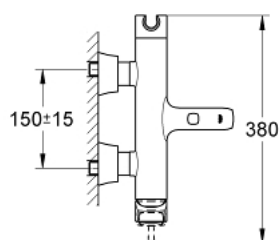

## 23 317 000 GRANDERA BATERIE CADĂ MONOCOMANDĂ 1/2"

### DESCRIEREA PRODUSULUI

- Colour: cromat
- montare pe perete
- cartuş ceramic de 46 mm cu GROHE SilkMove
- suprafață GROHE LongLife
- limitator de debit reglabil
- suport pară de duș integrat
- divertor cu revenire automată: cadă/duș
- aerator
- valve unic-sens integrate în ieșirea pentru duș de 1/2"
- elemente de fixare ascunse
- protecție împotriva refluxului
- presiunea minimă recomandată 1.0 bar

### PIESE DE SCHIMB , octombrie 2018 – now

- 1: Braț (Spare part-nr. 46833000)
- 2: Cartuș (Spare part-nr. 46048000)
- 3: S-union, exposed (Spare part-nr. 46861000)
- 4: Racord cu șurub 1/2" (Spare part-nr. 45044000)
- 5: Buton de comutare (Spare part-nr. 48217000)
- 6: Comutator (Spare part-nr. 65655000)
- 7: Ventil de reținere (Spare part-nr. 08565000)
- 8: Aerator (Spare part-nr. 13952000)
- 9: Limitator de temperatură (Spare part-nr. 46375000)\*
- 10: Set-extindere, 30 mm (Spare part-nr. 46238000)\*
- 11: piuliță specială (Spare part-nr. 19377000)\*