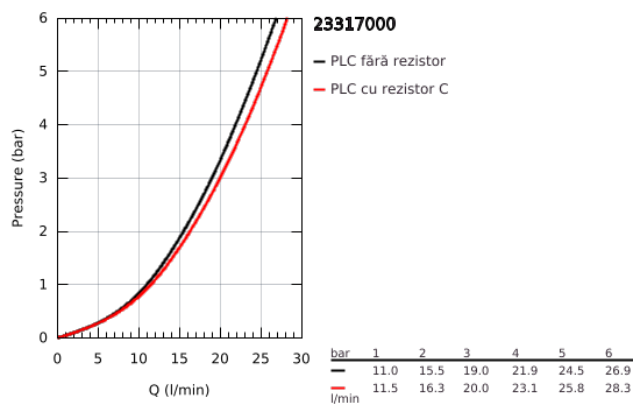

## 23 317 000 GRANDERA BATERIE CADĂ MONOCOMANDĂ 1/2"

### DESCRIEREA PRODUSULUI

- Colour: cromat
- montare pe perete
- cartuş ceramic de 46 mm cu GROHE SilkMove
- suprafață GROHE LongLife
- limitator de debit reglabil
- suport pară de duș integrat
- divertor cu revenire automată: cadă/duș
- aerator
- valve unic-sens integrate în ieșirea pentru duș de 1/2"
- elemente de fixare ascunse
- protecție împotriva refluxului
- presiunea minimă recomandată 1.0 bar