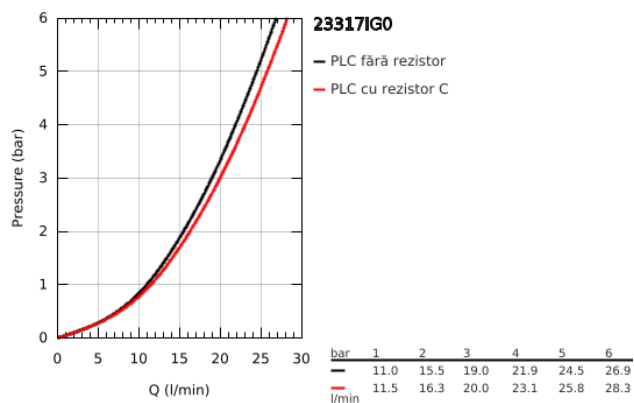

23 317 IG0 GRANDERA BATERIE CADĂ MONOCOMANDĂ 1/2"

DESCRIEREA PRODUSULUI

- Colour: chrome/gold
- montare pe perete
- cartuş ceramic de 46 mm cu GROHE SilkMove
- suprafață GROHE LongLife
- limitator de debit reglabil
- suport pară de duș integrat
- divertor cu revenire automată: cadă/duș
- aerator
- valve unic-sens integrate în ieșirea pentru duș de 1/2"
- elemente de fixare ascunse
- protecție împotriva refluxului
- presiunea minimă recomandată 1.0 bar

23 317 IG0 GRANDERA BATERIE CADĂ MONOCOMANDĂ 1/2"

PIESE DE SCHIMB , octombrie 2018 – now

- 1: Braț (Spare part-nr. 46833IG0)
- 2: Cartuș (Spare part-nr. 46048000)
- 3: S-union, exposed (Spare part-nr. 46861000)
- 4: Racord cu șurub 1/2" (Spare part-nr. 45044000)
- 5: Buton de comutare (Spare part-nr. 48217G00)
- 6: Comutator (Spare part-nr. 65655000)
- 7: Ventil de reținere (Spare part-nr. 08565000)
- 8: Aerator (Spare part-nr. 13952G00)
- 9: Limitator de temperatură (Spare part-nr. 46375000)*
- 10: Set-extindere, 30 mm (Spare part-nr. 46238000)*
- 11: piuliță specială (Spare part-nr. 19377000)*