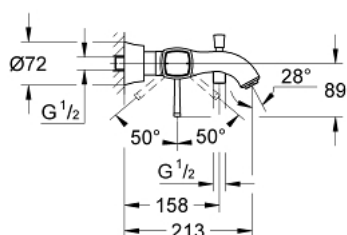

23 317 IG0 GRANDERA BATERIE CADĂ MONOCOMANDĂ 1/2"

DESCRIEREA PRODUSULUI

- Colour: chrome/gold
- montare pe perete
- cartuş ceramic de 46 mm cu GROHE SilkMove
- suprafață GROHE LongLife
- limitator de debit reglabil
- suport pară de duș integrat
- divertor cu revenire automată: cadă/duș
- aerator
- valve unic-sens integrate în ieșirea pentru duș de 1/2"
- elemente de fixare ascunse
- protecție împotriva refluxului
- presiunea minimă recomandată 1.0 bar

23 317 IG0 GRANDERA BATERIE CADĂ MONOCOMANDĂ 1/2"

PIESE DE SCHIMB , octombrie 2018 – now

- 1: Braț (Spare part-nr. 46833IG0)
- 2: Cartuș (Spare part-nr. 46048000)
- 3: S-union, exposed (Spare part-nr. 46861000)
- 4: Racord cu șurub 1/2" (Spare part-nr. 45044000)
- 5: Buton de comutare (Spare part-nr. 48217G00)
- 6: Comutator (Spare part-nr. 65655000)
- 7: Ventil de reținere (Spare part-nr. 08565000)
- 8: Aerator (Spare part-nr. 13952G00)
- 9: Limitator de temperatură (Spare part-nr. 46375000)*
- 10: Set-extindere, 30 mm (Spare part-nr. 46238000)*
- 11: piuliță specială (Spare part-nr. 19377000)*