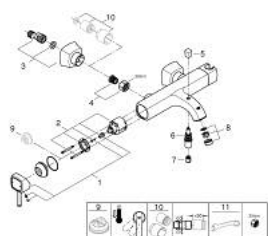

23 317 IG0 GRANDERA BATERIE CADĂ MONOCOMANDĂ 1/2"

DESCRIEREA PRODUSULUI

- Colour: chrome/gold
- montare pe perete
- cartuş ceramic de 46 mm cu GROHE SilkMove
- suprafață GROHE LongLife
- limitator de debit reglabil
- suport pară de duș integrat
- divertor cu revenire automată: cadă/duș
- aerator
- valve unic-sens integrate în ieșirea pentru duș de 1/2"
- elemente de fixare ascunse
- protecție împotriva refluxului
- presiunea minimă recomandată 1.0 bar

23 317 IG0 GRANDERA BATERIE CADĂ MONOCOMANDĂ 1/2"

PIESE DE SCHIMB , octombrie 2018 – now

- 1: Braț (Spare part-nr. 46833IG0)
- 2: Cartuș (Spare part-nr. 46048000)
- 3: S-union, exposed (Spare part-nr. 46861000)
- 4: Racord cu șurub 1/2" (Spare part-nr. 45044000)
- 5: Buton de comutare (Spare part-nr. 48217G00)
- 6: Comutator (Spare part-nr. 65655000)
- 7: Ventil de reținere (Spare part-nr. 08565000)
- 8: Aerator (Spare part-nr. 13952G00)
- 9: Limitator de temperatură (Spare part-nr. 46375000)*
- 10: Set-extindere, 30 mm (Spare part-nr. 46238000)*
- 11: piuliță specială (Spare part-nr. 19377000)*