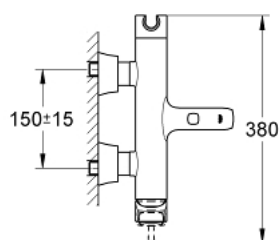

23 317 IG0 GRANDERA BATERIE CADĂ MONOCOMANDĂ 1/2"

DESCRIEREA PRODUSULUI

- Colour: chrome/gold
- montare pe perete
- cartuş ceramic de 46 mm cu GROHE SilkMove
- suprafață GROHE LongLife
- limitator de debit reglabil
- suport pară de duș integrat
- divertor cu revenire automată: cadă/duș
- aerator
- valve unic-sens integrate în ieșirea pentru duș de 1/2"
- elemente de fixare ascunse
- protecție împotriva refluxului
- presiunea minimă recomandată 1.0 bar

23 317 IG0 GRANDERA BATERIE CADĂ MONOCOMANDĂ 1/2"

PIESE DE SCHIMB , octombrie 2018 – now

- 1: Braț (Spare part-nr. 46833IG0)
- 2: Cartuș (Spare part-nr. 46048000)
- 3: S-union, exposed (Spare part-nr. 46861000)
- 4: Racord cu șurub 1/2" (Spare part-nr. 45044000)
- 5: Buton de comutare (Spare part-nr. 48217G00)
- 6: Comutator (Spare part-nr. 65655000)
- 7: Ventil de reținere (Spare part-nr. 08565000)
- 8: Aerator (Spare part-nr. 13952G00)
- 9: Limitator de temperatură (Spare part-nr. 46375000)*
- 10: Set-extindere, 30 mm (Spare part-nr. 46238000)*
- 11: piuliță specială (Spare part-nr. 19377000)*