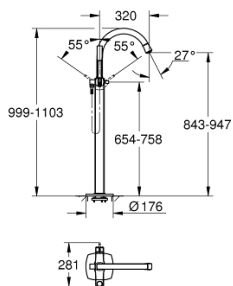

23 318 000 GRANDERA BATERIE CADĂ MONOCOMANDĂ 1/2", MONTARE PE PODEA

DESCRIEREA PRODUSULUI

- Colour: cromat
- for use with rough-in set 45 984 or 29 038 000
- fără set de finisare
- cartuş ceramic de 46 mm cu GROHE SilkMove
- suprafață GROHE LongLife
- divertor cu revenire automată: cadă/duș
- pipă cu aerator
- proiecție de 320 mm
- valve unic-sens integrate în ieșirea de duș 1/2"
- cu suport de duș
- Grandera pară de duș 7.6 l
- furtun de duș Silverflex 1250 mm
- protecție împotriva refluxului
- presiunea minimă recomandată 1.0 bar

23 318 000 GRANDERA BATERIE CADĂ MONOCOMANDĂ 1/2", MONTARE PE PODEA

PIESE DE SCHIMB , mai 2018 – now

- 1: Braț (Spare part-nr. 46833000)
 - 2: Cartuș (Spare part-nr. 46048000)
 - 3: Sistra (Spare part-nr. 13907000)
 - 4: Filtru impuritati (Spare part-nr. 0700200M)
 - 5: Buton de comutare (Spare part-nr. 48217000)
 - 6: Comutator (Spare part-nr. 65655000)
 - 7: Ventil de reținere (Spare part-nr. 08565000)
 - 8: Set de fixare (Spare part-nr. 48003000)
 - 9: Limitator de temperatură (Spare part-nr. 46375000)*
- * Optional accessories