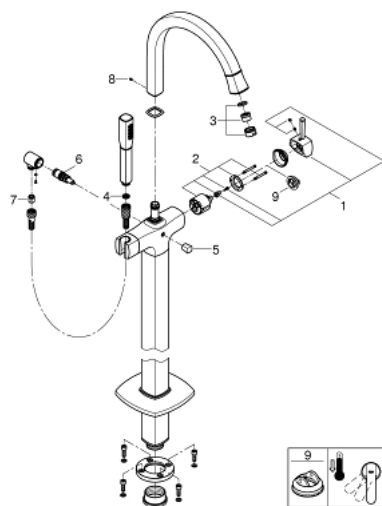

23 318 000 GRANDERA BATERIE CADĂ MONOCOMANDĂ 1/2", MONTARE PE PODEA

DESCRIEREA PRODUSULUI

- Colour: cromat
- for use with rough-in set 45 984 or 29 038 000
- fără set de finisare
- cartuş ceramic de 46 mm cu GROHE SilkMove
- suprafață GROHE LongLife
- divertor cu revenire automată: cadă/duș
- pipă cu aerator
- proiecție de 320 mm
- valve unic-sens integrate în ieșirea de duș 1/2"
- cu suport de duș
- Grandera pară de duș 7.6 l
- furtun de duș Silverflex 1250 mm
- protecție împotriva refluxului
- presiunea minimă recomandată 1.0 bar

23 318 000 GRANDERA BATERIE CADĂ MONOCOMANDĂ 1/2", MONTARE PE PODEA

PIESE DE SCHIMB , mai 2018 – now

- 1: Braț (Spare part-nr. 46833000)
 - 2: Cartuș (Spare part-nr. 46048000)
 - 3: Sistra (Spare part-nr. 13907000)
 - 4: Filtru impuritati (Spare part-nr. 0700200M)
 - 5: Buton de comutare (Spare part-nr. 48217000)
 - 6: Comutator (Spare part-nr. 65655000)
 - 7: Ventil de reținere (Spare part-nr. 08565000)
 - 8: Set de fixare (Spare part-nr. 48003000)
 - 9: Limitator de temperatură (Spare part-nr. 46375000)*
- * Optional accessories