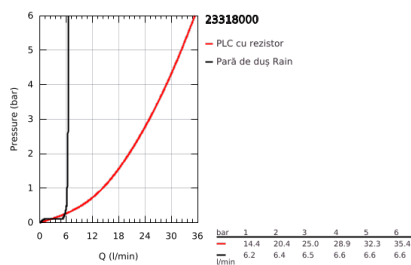

23 318 000 GRANDERA BATERIE CADĂ MONOCOMANDĂ 1/2", MONTARE PE PODEA

DESCRIEREA PRODUSULUI

- Colour: cromat
- for use with rough-in set 45 984 or 29 038 000
- fără set de finisare
- cartuş ceramic de 46 mm cu GROHE SilkMove
- suprafață GROHE LongLife
- divertor cu revenire automată: cadă/duș
- pipă cu aerator
- proiecție de 320 mm
- valve unic-sens integrate în ieșirea de duș 1/2"
- cu suport de duș
- Grandera pară de duș 7.6 l
- furtun de duș Silverflex 1250 mm
- protecție împotriva refluxului
- presiunea minimă recomandată 1.0 bar

23 318 000 GRANDERA BATERIE CADĂ MONOCOMANDĂ 1/2", MONTARE PE PODEA

PIESE DE SCHIMB , mai 2018 – now

- 1: Braț (Spare part-nr. 46833000)
 - 2: Cartuș (Spare part-nr. 46048000)
 - 3: Sistra (Spare part-nr. 13907000)
 - 4: Filtru impuritati (Spare part-nr. 0700200M)
 - 5: Buton de comutare (Spare part-nr. 48217000)
 - 6: Comutator (Spare part-nr. 65655000)
 - 7: Ventil de reținere (Spare part-nr. 08565000)
 - 8: Set de fixare (Spare part-nr. 48003000)
 - 9: Limitator de temperatură (Spare part-nr. 46375000)*
- * Optional accessories