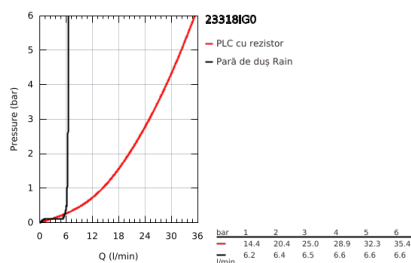

23 318 IG0 GRANDERA BATERIE CADĂ MONOCOMANDĂ 1/2", MONTARE PE PODEA

DESCRIEREA PRODUSULUI

- Colour: chrome/gold
- for use with rough-in set 45 984 or 29 038 000
- fără set de finisare
- cartuş ceramic de 46 mm cu GROHE SilkMove
- suprafață GROHE LongLife
- divertor cu revenire automată: cadă/duș
- pipă cu aerator
- proiecție de 320 mm
- valve unic-sens integrate în ieșirea de duș 1/2"
- cu suport de duș
- Grandera pară de duș 7.6 l
- furtun de duș Silverflex 1250 mm
- protecție împotriva refluxului
- presiunea minimă recomandată 1.0 bar

23 318 IG0 GRANDERA BATERIE CADĂ MONOCOMANDĂ 1/2", MONTARE PE PODEA

PIESE DE SCHIMB , mai 2018 – now

- 1: Braț (Spare part-nr. 46833IG0)
 - 2: Cartuș (Spare part-nr. 46048000)
 - 3: Sistra (Spare part-nr. 13907G00)
 - 4: Filtru impuritati (Spare part-nr. 0700200M)
 - 5: Buton de comutare (Spare part-nr. 48217G00)
 - 6: Comutator (Spare part-nr. 65655000)
 - 7: Ventil de reținere (Spare part-nr. 08565000)
 - 8: Set de fixare (Spare part-nr. 48003000)
 - 9: Limitator de temperatură (Spare part-nr. 46375000)*
- * Optional accessories