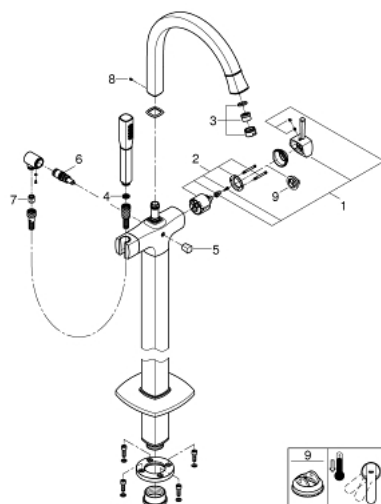

23 318 IG0 GRANDERA BATERIE CADĂ MONOCOMANDĂ 1/2", MONTARE PE PODEA

DESCRIEREA PRODUSULUI

- Colour: chrome/gold
- for use with rough-in set 45 984 or 29 038 000
- fără set de finisare
- cartuş ceramic de 46 mm cu GROHE SilkMove
- suprafață GROHE LongLife
- divertor cu revenire automată: cadă/duș
- pipă cu aerator
- proiecție de 320 mm
- valve unic-sens integrate în ieșirea de duș 1/2"
- cu suport de duș
- Grandera pară de duș 7.6 l
- furtun de duș Silverflex 1250 mm
- protecție împotriva refluxului
- presiunea minimă recomandată 1.0 bar

23 318 IG0 GRANDERA BATERIE CADĂ MONOCOMANDĂ 1/2", MONTARE PE PODEA

PIESE DE SCHIMB , mai 2018 – now

- 1: Braț (Spare part-nr. 46833IG0)
 - 2: Cartuș (Spare part-nr. 46048000)
 - 3: Sistra (Spare part-nr. 13907G00)
 - 4: Filtru impuritati (Spare part-nr. 0700200M)
 - 5: Buton de comutare (Spare part-nr. 48217G00)
 - 6: Comutator (Spare part-nr. 65655000)
 - 7: Ventil de reținere (Spare part-nr. 08565000)
 - 8: Set de fixare (Spare part-nr. 48003000)
 - 9: Limitator de temperatură (Spare part-nr. 46375000)*
- * Optional accessories