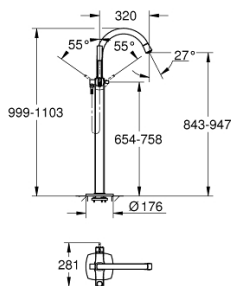

23 318 IG0 GRANDERA BATERIE CADĂ MONOCOMANDĂ 1/2", MONTARE PE PODEA

DESCRIEREA PRODUSULUI

- Colour: chrome/gold
- for use with rough-in set 45 984 or 29 038 000
- fără set de finisare
- cartuş ceramic de 46 mm cu GROHE SilkMove
- suprafață GROHE LongLife
- divertor cu revenire automată: cadă/duș
- pipă cu aerator
- proiecție de 320 mm
- valve unic-sens integrate în ieșirea de duș 1/2"
- cu suport de duș
- Grandera pară de duș 7.6 l
- furtun de duș Silverflex 1250 mm
- protecție împotriva refluxului
- presiunea minimă recomandată 1.0 bar

23 318 IG0 GRANDERA BATERIE CADĂ MONOCOMANDĂ 1/2", MONTARE PE PODEA

PIESE DE SCHIMB , mai 2018 – now

- 1: Braț (Spare part-nr. 46833IG0)
 - 2: Cartuș (Spare part-nr. 46048000)
 - 3: Sistra (Spare part-nr. 13907G00)
 - 4: Filtru impuritati (Spare part-nr. 0700200M)
 - 5: Buton de comutare (Spare part-nr. 48217G00)
 - 6: Comutator (Spare part-nr. 65655000)
 - 7: Ventil de reținere (Spare part-nr. 08565000)
 - 8: Set de fixare (Spare part-nr. 48003000)
 - 9: Limitator de temperatură (Spare part-nr. 46375000)*
- * Optional accessories