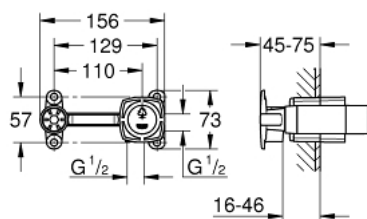

23 319 000 BATERIE MONOCOMANDĂ 1/2", CORP ÎNCASTRAT

DESCRIEREA PRODUSULUI

- pentru baterii lavoar cu 2 găuri
- montaj pe perete
- fără set de finisare
- cartuş ceramic de 35 mm cu GROHE SilkMove
- limitator de debit reglabil
- adâncime de montaj 45 la 75 mm
- element de montaj
- presiunea minimă recomandată 1.0 bar

23 319 000 BATERIE MONOCOMANDĂ 1/2", CORP ÎNCASTRAT

PIESE DE SCHIMB , iunie 2012 – mai 2022

1: Cartuş (Spare part-nr. 46374000)

2: Cheie tubulară (Spare part-nr. 19332000)*

* Optional accessories