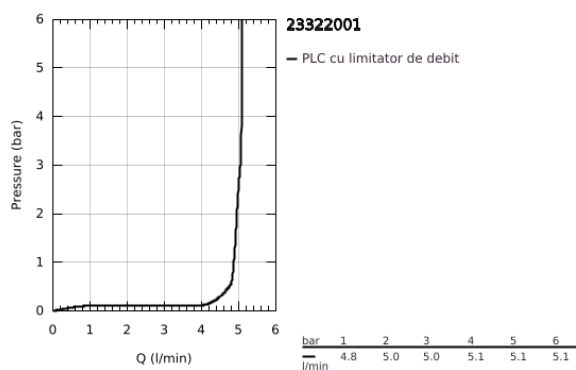

23 322 001 EUROSMART BATERIE LAVOAR MONOCOMANDĂ 1/2" MĂRIMEA M

DESCRIEREA PRODUSULUI

- Colour: cromat
- instalare pe o singură gaură
- mâner din metal
- cartuş ceramic de 28 mm cu GROHE SilkMove
- cu limitator de temperatură
- suprafață GROHE LongLife
- GROHE EcoJoy tehnologie pentru reducerea consumului de apă
- maximum flow rate (at 3 bar): 5 l/min
- GROHE FastFixation sistem de instalare rapida
- set evacuare cu tijă
- racorduri flexibile de conectare la apă

23 322 001 EUROSMART BATERIE LAVOAR MONOCOMANDĂ 1/2" MĂRIMEA M

PIESE DE SCHIMB , aprilie 2016 – now

- 1: Braț (Spare part-nr. 46859000)
- 2: inel de fixare (Spare part-nr. 46715000)
- 3: Cartuș (Spare part-nr. 46580000)
- 4: Tijă verticală (Spare part-nr. 06329000)
- 5: Aerator (Spare part-nr. 48159000)
- 6: Ansamblu de fixare a tijei nefiletate (Spare part-nr. 46249000)
- 7: Set de scurgere 1 1/4" (Spare part-nr. 28910000)
- 7.1: Fișa de conectare (Spare part-nr. 07182000)
- 7.2: Tijă cu bilă (Spare part-nr. 07052000)
- 8: Cheie pentru montare (Spare part-nr. 19017000)*
- 9: Tijă cu bilă (Spare part-nr. 07341000)*