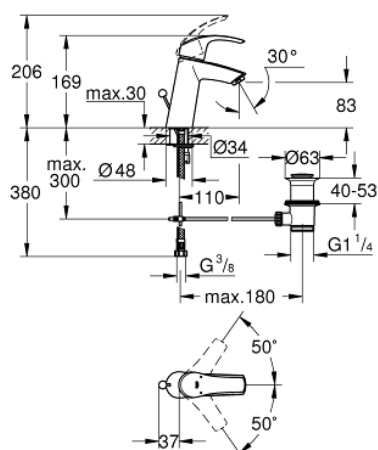

23 322 001 EUROSMART BATERIE LAVOAR MONOCOMANDĂ 1/2" MĂRIMEA M

DESCRIEREA PRODUSULUI

- Colour: cromat
- instalare pe o singură gaură
- mâner din metal
- cartuş ceramic de 28 mm cu GROHE SilkMove
- cu limitator de temperatură
- suprafață GROHE LongLife
- GROHE EcoJoy tehnologie pentru reducerea consumului de apă
- maximum flow rate (at 3 bar): 5 l/min
- GROHE FastFixation sistem de instalare rapida
- set evacuare cu tijă
- racorduri flexibile de conectare la apă

23 322 001 EUROSMART BATERIE LAVOAR MONOCOMANDĂ 1/2" MĂRIMEA M

PIESE DE SCHIMB , aprilie 2016 – now

- 1: Braț (Spare part-nr. 46859000)
- 2: inel de fixare (Spare part-nr. 46715000)
- 3: Cartuș (Spare part-nr. 46580000)
- 4: Tijă verticală (Spare part-nr. 06329000)
- 5: Aerator (Spare part-nr. 48159000)
- 6: Ansamblu de fixare a tijei nefiletate (Spare part-nr. 46249000)
- 7: Set de scurgere 1 1/4" (Spare part-nr. 28910000)
- 7.1: Fișa de conectare (Spare part-nr. 07182000)
- 7.2: Tijă cu bilă (Spare part-nr. 07052000)
- 8: Cheie pentru montare (Spare part-nr. 19017000)*
- 9: Tijă cu bilă (Spare part-nr. 07341000)*