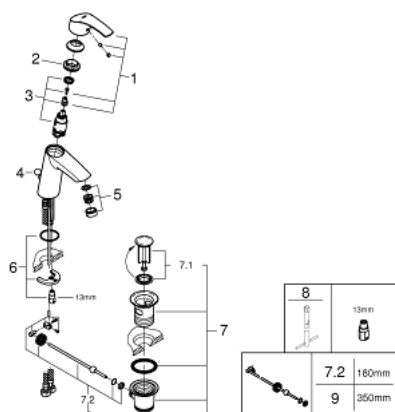

23 322 001 EUROSMART BATERIE LAVOAR MONOCOMANDĂ 1/2" MĂRIMEA M

DESCRIEREA PRODUSULUI

- Colour: cromat
- instalare pe o singură gaură
- mâner din metal
- cartuş ceramic de 28 mm cu GROHE SilkMove
- cu limitator de temperatură
- suprafață GROHE LongLife
- GROHE EcoJoy tehnologie pentru reducerea consumului de apă
- maximum flow rate (at 3 bar): 5 l/min
- GROHE FastFixation sistem de instalare rapida
- set evacuare cu tijă
- racorduri flexibile de conectare la apă

23 322 001 EUROSMART BATERIE LAVOAR MONOCOMANDĂ 1/2" MĂRIMEA M

PIESE DE SCHIMB , aprilie 2016 – now

- 1: Braț (Spare part-nr. 46859000)
- 2: inel de fixare (Spare part-nr. 46715000)
- 3: Cartuș (Spare part-nr. 46580000)
- 4: Tijă verticală (Spare part-nr. 06329000)
- 5: Aerator (Spare part-nr. 48159000)
- 6: Ansamblu de fixare a tijei nefiletate (Spare part-nr. 46249000)
- 7: Set de scurgere 1 1/4" (Spare part-nr. 28910000)
- 7.1: Fișa de conectare (Spare part-nr. 07182000)
- 7.2: Tijă cu bilă (Spare part-nr. 07052000)
- 8: Cheie pentru montare (Spare part-nr. 19017000)*
- 9: Tijă cu bilă (Spare part-nr. 07341000)*