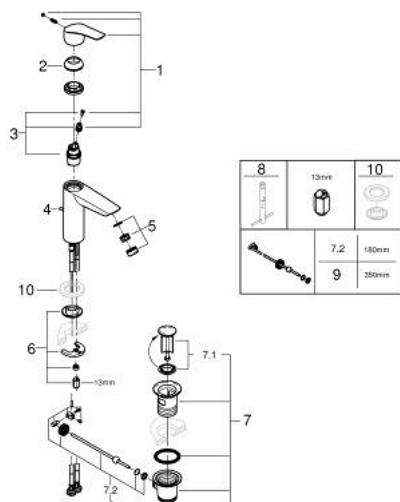

23 322 003 EUROSMART BATERIE LAVOAR MONOCOMANDĂ 1/2" MĂRIMEA M

DESCRIEREA PRODUSULUI

- Colour: cromat
- instalare pe o singură gaură
- mâner din metal
- cartuş ceramic de 28 mm cu GROHE SilkMove
- limitator de debit reglabil
- cu limitator de temperatură
- suprafață GROHE LongLife
- GROHE EcoJoy tehnologie pentru reducerea consumului de apă
- maximum flow rate (at 3 bar): 5 l/min
- conducte de apă izolate - fără plumb și nichel
- GROHE FastFixation sistem de instalare rapida
- set evacuare cu tijă
- racorduri flexibile de conectare la apă
- professional edition

23 322 003 EUROSMART BATERIE LAVOAR MONOCOMANDĂ 1/2" MĂRIMEA M

PIESE DE SCHIMB , iulie 2019 – now

- 1: Braț (Spare part-nr. 48548000)
 - 2: capac (Spare part-nr. 46116000)
 - 3: Cartuș (Spare part-nr. 48518000)
 - 4: Lift rod (Spare part-nr. 65936PDO)
 - 5: flow control (Spare part-nr. 1106370000)
 - 6: Ansamblu de fixare a tijei nefiletate (Spare part-nr. 46645000)
 - 7: Set de scurgere 1 1/4" (Spare part-nr. 28910000)
 - 7.1: Fișa de conectare (Spare part-nr. 07182000)
 - 7.2: Tijă cu bilă (Spare part-nr. 07052000)
 - 8: Cheie pentru montare (Spare part-nr. 19017000)*
 - 9: Tijă cu bilă (Spare part-nr. 07341000)*
 - 10: Base plate (Spare part-nr. 48165000)*
- * Optional accessories