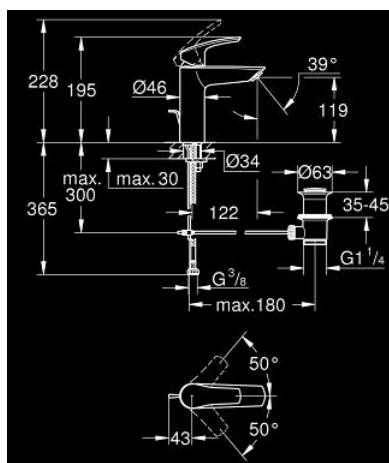

23 322 003 EUROSMART BATERIE LAVOAR MONOCOMANDĂ 1/2" MĂRIMEA M

DESCRIEREA PRODUSULUI

- Colour: cromat
- instalare pe o singură gaură
- mâner din metal
- cartuş ceramic de 28 mm cu GROHE SilkMove
- limitator de debit reglabil
- cu limitator de temperatură
- suprafață GROHE LongLife
- GROHE EcoJoy tehnologie pentru reducerea consumului de apă
- maximum flow rate (at 3 bar): 5 l/min
- conducte de apă izolate - fără plumb și nichel
- GROHE FastFixation sistem de instalare rapida
- set evacuare cu tijă
- racorduri flexibile de conectare la apă
- professional edition

23 322 003 EUROSMART BATERIE LAVOAR MONOCOMANDĂ 1/2" MĂRIMEA M

PIESE DE SCHIMB , iulie 2019 – now

- 1: Braț (Spare part-nr. 48548000)
 - 2: capac (Spare part-nr. 46116000)
 - 3: Cartuș (Spare part-nr. 48518000)
 - 4: Lift rod (Spare part-nr. 65936PDO)
 - 5: flow control (Spare part-nr. 1106370000)
 - 6: Ansamblu de fixare a tijei nefiletate (Spare part-nr. 46645000)
 - 7: Set de scurgere 1 1/4" (Spare part-nr. 28910000)
 - 7.1: Fișa de conectare (Spare part-nr. 07182000)
 - 7.2: Tijă cu bilă (Spare part-nr. 07052000)
 - 8: Cheie pentru montare (Spare part-nr. 19017000)*
 - 9: Tijă cu bilă (Spare part-nr. 07341000)*
 - 10: Base plate (Spare part-nr. 48165000)*
- * Optional accessories