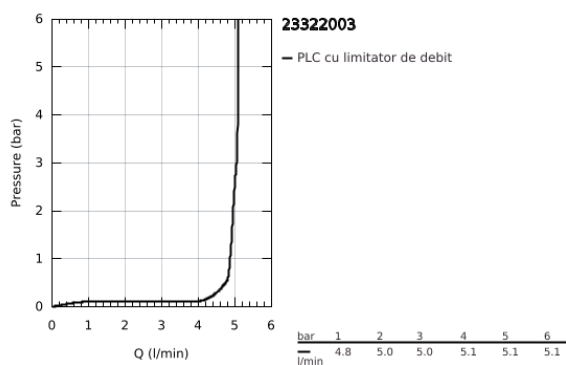

23 322 003 EUROSMART BATERIE LAVOAR MONOCOMANDĂ 1/2" MĂRIMEA M

DESCRIEREA PRODUSULUI

- Colour: cromat
- instalare pe o singură gaură
- mâner din metal
- cartuş ceramic de 28 mm cu GROHE SilkMove
- limitator de debit reglabil
- cu limitator de temperatură
- suprafață GROHE LongLife
- GROHE EcoJoy tehnologie pentru reducerea consumului de apă
- maximum flow rate (at 3 bar): 5 l/min
- conducte de apă izolate - fără plumb și nichel
- GROHE FastFixation sistem de instalare rapida
- set evacuare cu tijă
- racorduri flexibile de conectare la apă
- professional edition

23 322 003 EUROSMART BATERIE LAVOAR MONOCOMANDĂ 1/2" MĂRIMEA M

PIESE DE SCHIMB , iulie 2019 – now

- 1: Braț (Spare part-nr. 48548000)
 - 2: capac (Spare part-nr. 46116000)
 - 3: Cartuș (Spare part-nr. 48518000)
 - 4: Lift rod (Spare part-nr. 65936PDO)
 - 5: flow control (Spare part-nr. 1106370000)
 - 6: Ansamblu de fixare a tijei nefiletate (Spare part-nr. 46645000)
 - 7: Set de scurgere 1 1/4" (Spare part-nr. 28910000)
 - 7.1: Fișa de conectare (Spare part-nr. 07182000)
 - 7.2: Tijă cu bilă (Spare part-nr. 07052000)
 - 8: Cheie pentru montare (Spare part-nr. 19017000)*
 - 9: Tijă cu bilă (Spare part-nr. 07341000)*
 - 10: Base plate (Spare part-nr. 48165000)*
- * Optional accessories