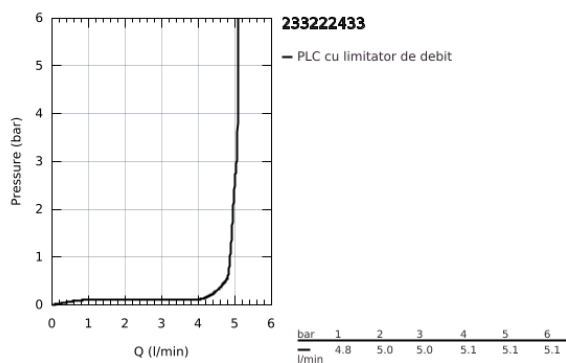

23 322 243 3 EUROSMART BATERIE LAVOAR MONOCOMANDĂ 1/2" MĂRIMEA M

DESCRIEREA PRODUSULUI

- Colour: matte black
- instalare pe o singură gaură
- mâner din metal
- cartuş ceramic de 28 mm cu GROHE SilkMove
- limitator de debit reglabil
- cu limitator de temperatură
- GROHE EcoJoy tehnologie pentru reducerea consumului de apă
- maximum flow rate (at 3 bar): 5 l/min
- conducte de apă izolate - fără plumb și nichel
- GROHE FastFixation sistem de instalare rapida
- set evacuare cu tijă
- racorduri flexibile de conectare la apă
- professional edition

23 322 243 3 EUROSMART BATERIE LAVOAR MONOCOMANDĂ 1/2" MĂRIMEA M

PIESE DE SCHIMB , februarie 2023 – now

- 1: Braț (Spare part-nr. 485482430)
- 2: cap (Spare part-nr. 461162430)
- 3: Cartuș (Spare part-nr. 48518000)
- 4: lift rod (Spare part-nr. 659362430)
- 5: flow control (Spare part-nr. 1106372430)
- 6: Ansamblu de fixare a tijei nefiletate (Spare part-nr. 46645000)
- 7: Set de scurgere 1 1/4" (Spare part-nr. 289102430)
- 7.1: Fișa de conectare (Spare part-nr. 071822430)
- 7.2: Tijă cu bilă (Spare part-nr. 07052000)
- 8: Cheie pentru montare (Spare part-nr. 19017000)*
- 9: Tijă cu bilă (Spare part-nr. 07341000)*
- * Optional accessories