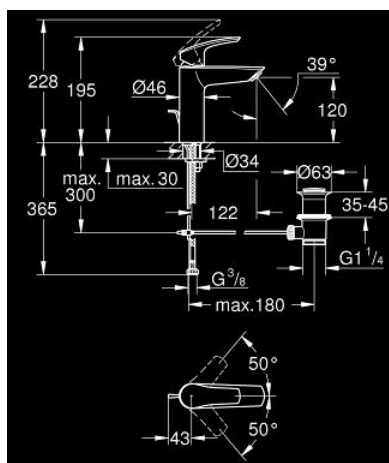

23 322 243 3 EUROSMART BATERIE LAVOAR MONOCOMANDĂ 1/2" MĂRIMEA M

DESCRIEREA PRODUSULUI

- Colour: matte black
- instalare pe o singură gaură
- mâner din metal
- cartuş ceramic de 28 mm cu GROHE SilkMove
- limitator de debit reglabil
- cu limitator de temperatură
- GROHE EcoJoy tehnologie pentru reducerea consumului de apă
- maximum flow rate (at 3 bar): 5 l/min
- conducte de apă izolate - fără plumb și nichel
- GROHE FastFixation sistem de instalare rapida
- set evacuare cu tijă
- racorduri flexibile de conectare la apă
- professional edition

23 322 243 3 EUROSMART BATERIE LAVOAR MONOCOMANDĂ 1/2" MĂRIMEA M

PIESE DE SCHIMB , februarie 2023 – now

- 1: Braț (Spare part-nr. 485482430)
- 2: cap (Spare part-nr. 461162430)
- 3: Cartuș (Spare part-nr. 48518000)
- 4: lift rod (Spare part-nr. 659362430)
- 5: flow control (Spare part-nr. 1106372430)
- 6: Ansamblu de fixare a tijei nefiletate (Spare part-nr. 46645000)
- 7: Set de scurgere 1 1/4" (Spare part-nr. 289102430)
- 7.1: Fișa de conectare (Spare part-nr. 071822430)
- 7.2: Tijă cu bilă (Spare part-nr. 07052000)
- 8: Cheie pentru montare (Spare part-nr. 19017000)*
- 9: Tijă cu bilă (Spare part-nr. 07341000)*
- * Optional accessories