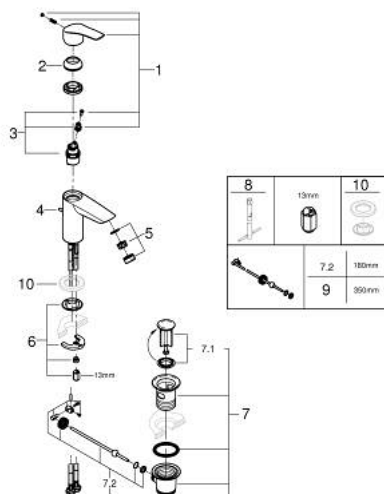

23 322 243 3 EUROSMART BATERIE LAVOAR MONOCOMANDĂ 1/2" MĂRIMEA M

DESCRIEREA PRODUSULUI

- Colour: matte black
- instalare pe o singură gaură
- mâner din metal
- cartuş ceramic de 28 mm cu GROHE SilkMove
- limitator de debit reglabil
- cu limitator de temperatură
- GROHE EcoJoy tehnologie pentru reducerea consumului de apă
- maximum flow rate (at 3 bar): 5 l/min
- conducte de apă izolate - fără plumb și nichel
- GROHE FastFixation sistem de instalare rapida
- set evacuare cu tijă
- racorduri flexibile de conectare la apă
- professional edition

23 322 243 3 EUROSMART BATERIE LAVOAR MONOCOMANDĂ 1/2" MĂRIMEA M

PIESE DE SCHIMB , februarie 2023 – now

- 1: Braț (Spare part-nr. 485482430)
- 2: cap (Spare part-nr. 461162430)
- 3: Cartuș (Spare part-nr. 48518000)
- 4: lift rod (Spare part-nr. 659362430)
- 5: flow control (Spare part-nr. 1106372430)
- 6: Ansamblu de fixare a tijei nefiletate (Spare part-nr. 46645000)
- 7: Set de scurgere 1 1/4" (Spare part-nr. 289102430)
- 7.1: Fișa de conectare (Spare part-nr. 071822430)
- 7.2: Tijă cu bilă (Spare part-nr. 07052000)
- 8: Cheie pentru montare (Spare part-nr. 19017000)*
- 9: Tijă cu bilă (Spare part-nr. 07341000)*
- * Optional accessories