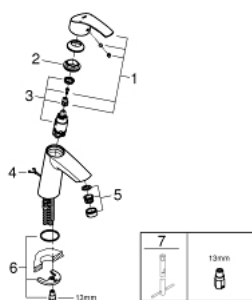

23 323 001 EUROSART BATERIE LAVOAR MONOCOMANDĂ 1/2" MĂRIMEA M

DESCRIEREA PRODUSULUI

- Colour: cromat
- instalare pe o singură gaură
- mâner din metal
- cartuş ceramic de 28 mm cu GROHE SilkMove
- cu limitator de temperatură
- suprafață GROHE LongLife
- GROHE EcoJoy tehnologie pentru reducerea consumului de apă
- maximum flow rate (at 3 bar): 5 l/min
- GROHE FastFixation sistem de instalare rapida
- lanț retractabil
- racorduri flexibile de conectare la apă

23 323 001 EUROSMART BATERIE LAVOAR MONOCOMANDĂ 1/2" MĂRIMEA M

PIESE DE SCHIMB , aprilie 2014 – now

- 1: Braț (Spare part-nr. 46859000)
 - 2: inel de fixare (Spare part-nr. 46715000)
 - 3: Cartuș (Spare part-nr. 46580000)
 - 4: Aerator (Spare part-nr. 48159000)
 - 5: Lant (Spare part-nr. 06815000)
 - 6: Ansamblu de fixare a tijei nefiletate (Spare part-nr. 46249000)
 - 7: Cheie pentru montare (Spare part-nr. 19017000)*
- * Optional accessories