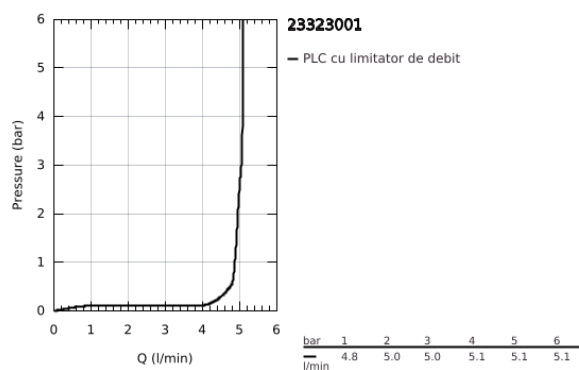

23 323 001 EUROSART BATERIE LAVOAR MONOCOMANDĂ 1/2" MĂRIMEA M

DESCRIEREA PRODUSULUI

- Colour: cromat
- instalare pe o singură gaură
- mâner din metal
- cartuş ceramic de 28 mm cu GROHE SilkMove
- cu limitator de temperatură
- suprafață GROHE LongLife
- GROHE EcoJoy tehnologie pentru reducerea consumului de apă
- maximum flow rate (at 3 bar): 5 l/min
- GROHE FastFixation sistem de instalare rapida
- lanț retractabil
- racorduri flexibile de conectare la apă

23 323 001 EUROSMART BATERIE LAVOAR MONOCOMANDĂ 1/2" MĂRIMEA M

PIESE DE SCHIMB , aprilie 2014 – now

- 1: Braț (Spare part-nr. 46859000)
 - 2: inel de fixare (Spare part-nr. 46715000)
 - 3: Cartuș (Spare part-nr. 46580000)
 - 4: Aerator (Spare part-nr. 48159000)
 - 5: Lant (Spare part-nr. 06815000)
 - 6: Ansamblu de fixare a tijei nefiletate (Spare part-nr. 46249000)
 - 7: Cheie pentru montare (Spare part-nr. 19017000)*
- * Optional accessories