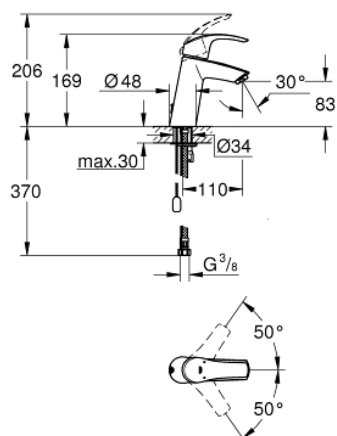

23 323 001 EUROSART BATERIE LAVOAR MONOCOMANDĂ 1/2" MĂRIMEA M

DESCRIEREA PRODUSULUI

- Colour: cromat
- instalare pe o singură gaură
- mâner din metal
- cartuş ceramic de 28 mm cu GROHE SilkMove
- cu limitator de temperatură
- suprafață GROHE LongLife
- GROHE EcoJoy tehnologie pentru reducerea consumului de apă
- maximum flow rate (at 3 bar): 5 l/min
- GROHE FastFixation sistem de instalare rapida
- lanț retractabil
- racorduri flexibile de conectare la apă

23 323 001 EUROSMART BATERIE LAVOAR MONOCOMANDĂ 1/2" MĂRIMEA M

PIESE DE SCHIMB , aprilie 2014 – now

- 1: Braț (Spare part-nr. 46859000)
 - 2: inel de fixare (Spare part-nr. 46715000)
 - 3: Cartuș (Spare part-nr. 46580000)
 - 4: Aerator (Spare part-nr. 48159000)
 - 5: Lant (Spare part-nr. 06815000)
 - 6: Ansamblu de fixare a tijei nefiletate (Spare part-nr. 46249000)
 - 7: Cheie pentru montare (Spare part-nr. 19017000)*
- * Optional accessories