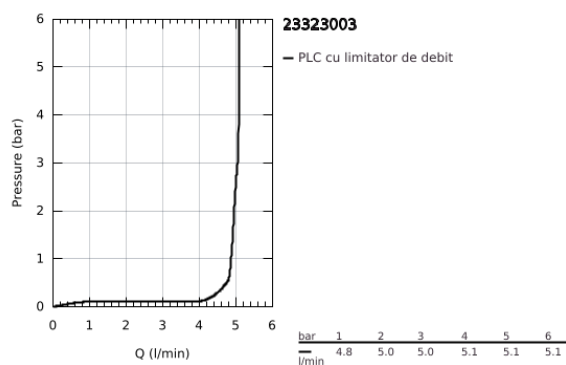

23 323 003 EUROSMART BATERIE LAVOAR MONOCOMANDĂ 1/2" MĂRIMEA M

DESCRIEREA PRODUSULUI

- Colour: cromat
- instalare pe o singură gaură
- mâner din metal
- cartuş ceramic de 28 mm cu GROHE SilkMove
- limitator de debit reglabil
- cu limitator de temperatură
- GROHE EcoJoy tehnologie pentru reducerea consumului de apă
- maximum flow rate (at 3 bar): 5 l/min
- suprafață GROHE LongLife
- conducte de apă izolate - fără plumb și nichel
- GROHE FastFixation sistem de instalare rapida
- lanț retractabil
- racorduri flexibile de conectare la apă
- professional edition

23 323 003 EUROSMART BATERIE LAVOAR MONOCOMANDĂ 1/2" MĂRIMEA M

PIESE DE SCHIMB , iulie 2019 – now

- 1: Braț (Spare part-nr. 48548000)
- 2: capac (Spare part-nr. 46116000)
- 3: Cartuș (Spare part-nr. 48518000)
- 4: Lant (Spare part-nr. 06815000)
- 5: Aerator (Spare part-nr. 48159000)
- 6: Ansamblu de fixare a tijei nefiletate (Spare part-nr. 46645000)
- 7: Cheie pentru montare (Spare part-nr. 19017000)*