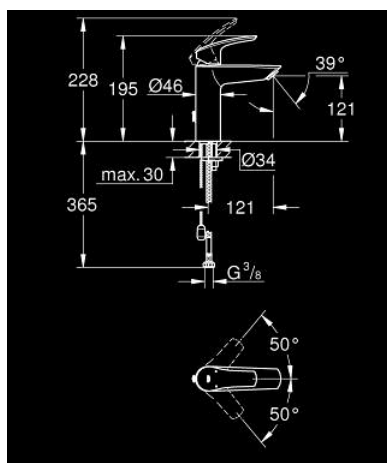

23 323 003 EUROSMART BATERIE LAVOAR MONOCOMANDĂ 1/2" MĂRIMEA M

DESCRIEREA PRODUSULUI

- Colour: cromat
- instalare pe o singură gaură
- mâner din metal
- cartuş ceramic de 28 mm cu GROHE SilkMove
- limitator de debit reglabil
- cu limitator de temperatură
- GROHE EcoJoy tehnologie pentru reducerea consumului de apă
- maximum flow rate (at 3 bar): 5 l/min
- suprafață GROHE LongLife
- conducte de apă izolate - fără plumb și nichel
- GROHE FastFixation sistem de instalare rapida
- lanț retractabil
- racorduri flexibile de conectare la apă
- professional edition

23 323 003 EUROSMART BATERIE LAVOAR MONOCOMANDĂ 1/2" MĂRIMEA M

PIESE DE SCHIMB , iulie 2019 – now

- 1: Braț (Spare part-nr. 48548000)
- 2: capac (Spare part-nr. 46116000)
- 3: Cartuș (Spare part-nr. 48518000)
- 4: Lant (Spare part-nr. 06815000)
- 5: Aerator (Spare part-nr. 48159000)
- 6: Ansamblu de fixare a tijei nefiletate (Spare part-nr. 46645000)
- 7: Cheie pentru montare (Spare part-nr. 19017000)*