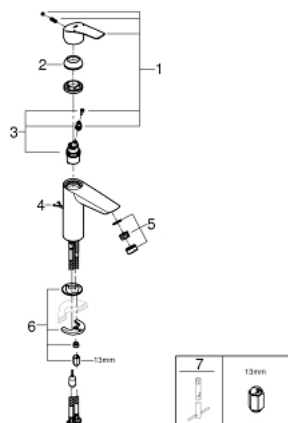

23 323 003 EUROSMART BATERIE LAVOAR MONOCOMANDĂ 1/2" MĂRIMEA M

DESCRIEREA PRODUSULUI

- Colour: cromat
- instalare pe o singură gaură
- mâner din metal
- cartuş ceramic de 28 mm cu GROHE SilkMove
- limitator de debit reglabil
- cu limitator de temperatură
- GROHE EcoJoy tehnologie pentru reducerea consumului de apă
- maximum flow rate (at 3 bar): 5 l/min
- suprafață GROHE LongLife
- conducte de apă izolate - fără plumb și nichel
- GROHE FastFixation sistem de instalare rapida
- lanț retractabil
- racorduri flexibile de conectare la apă
- professional edition

23 323 003 EUROSMART BATERIE LAVOAR MONOCOMANDĂ 1/2" MĂRIMEA M

PIESE DE SCHIMB , iulie 2019 – now

- 1: Braț (Spare part-nr. 48548000)
- 2: capac (Spare part-nr. 46116000)
- 3: Cartuș (Spare part-nr. 48518000)
- 4: Lant (Spare part-nr. 06815000)
- 5: Aerator (Spare part-nr. 48159000)
- 6: Ansamblu de fixare a tijei nefiletate (Spare part-nr. 46645000)
- 7: Cheie pentru montare (Spare part-nr. 19017000)*