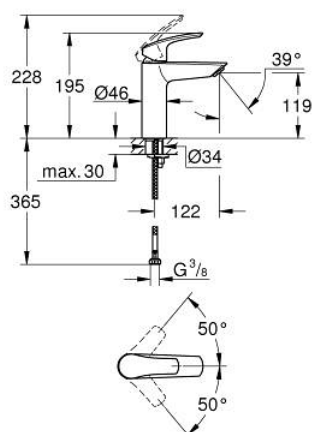

## 23 324 003 EUROSMART BATERIE LAVOAR MONOCOMANDĂ 1/2" MĂRIMEA M

### DESCRIEREA PRODUSULUI

- Colour: cromat
- instalare pe o singură gaură
- mâner din metal
- cartuş ceramic de 28 mm cu GROHE SilkMove
- limitator de debit reglabil
- cu limitator de temperatură
- suprafață GROHE LongLife
- GROHE EcoJoy tehnologie pentru reducerea consumului de apă
- maximum flow rate (at 3 bar): 5 l/min
- conducte de apă izolate - fără plumb și nichel
- GROHE FastFixation sistem de instalare rapida
- corp fără orificiu tijă set de evacuare
- racorduri flexibile de conectare la apă
- professional edition

### PIESE DE SCHIMB , iulie 2019 – now

- 1: Braț (Spare part-nr. 48548000)
- 2: capac (Spare part-nr. 46116000)
- 3: Cartuș (Spare part-nr. 48518000)
- 4: Aerator (Spare part-nr. 48159000)
- 5: Ansamblu de fixare a tijei nefiletate (Spare part-nr. 46645000)
- 6: Waste set with push-open plug (Spare part-nr. 65807000)\*
- 7: Cheie pentru montare (Spare part-nr. 19017000)\*