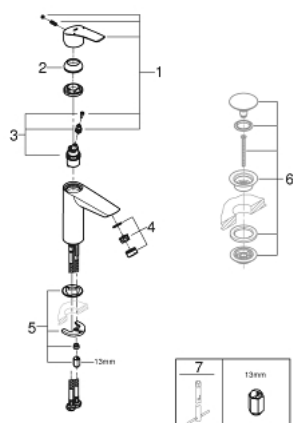

## 23 324 003 EUROSMART BATERIE LAVOAR MONOCOMANDĂ 1/2" MĂRIMEA M

### DESCRIEREA PRODUSULUI

- Colour: cromat
- instalare pe o singură gaură
- mâner din metal
- cartuş ceramic de 28 mm cu GROHE SilkMove
- limitator de debit reglabil
- cu limitator de temperatură
- suprafață GROHE LongLife
- GROHE EcoJoy tehnologie pentru reducerea consumului de apă
- maximum flow rate (at 3 bar): 5 l/min
- conducte de apă izolate - fără plumb și nichel
- GROHE FastFixation sistem de instalare rapida
- corp fără orificiu tijă set de evacuare
- racorduri flexibile de conectare la apă
- professional edition

### PIESE DE SCHIMB , iulie 2019 – now

- 1: Braț (Spare part-nr. 48548000)
- 2: capac (Spare part-nr. 46116000)
- 3: Cartuș (Spare part-nr. 48518000)
- 4: Aerator (Spare part-nr. 48159000)
- 5: Ansamblu de fixare a tijei nefiletate (Spare part-nr. 46645000)
- 6: Waste set with push-open plug (Spare part-nr. 65807000)\*
- 7: Cheie pentru montare (Spare part-nr. 19017000)\*