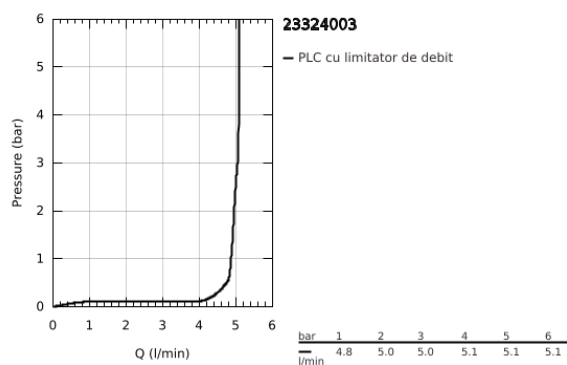

## 23 324 003 EUROSMART BATERIE LAVOAR MONOCOMANDĂ 1/2" MĂRIMEA M

### DESCRIEREA PRODUSULUI

- Colour: cromat
- instalare pe o singură gaură
- mâner din metal
- cartuş ceramic de 28 mm cu GROHE SilkMove
- limitator de debit reglabil
- cu limitator de temperatură
- suprafață GROHE LongLife
- GROHE EcoJoy tehnologie pentru reducerea consumului de apă
- maximum flow rate (at 3 bar): 5 l/min
- conducte de apă izolate - fără plumb și nichel
- GROHE FastFixation sistem de instalare rapida
- corp fără orificiu tijă set de evacuare
- racorduri flexibile de conectare la apă
- professional edition