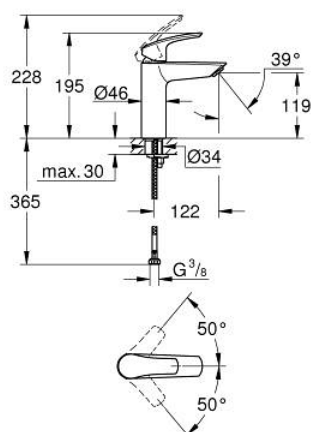

## 23 324 243 3 EUROSMART BATERIE LAVOAR MONOCOMANDĂ 1/2" MĂRIMEA M

### DESCRIEREA PRODUSULUI

- Colour: matte black
- instalare pe o singură gaură
- mâner din metal
- cartuş ceramic de 28 mm cu GROHE SilkMove
- limitator de debit reglabil
- cu limitator de temperatură
- GROHE EcoJoy tehnologie pentru reducerea consumului de apă
- maximum flow rate (at 3 bar): 5 l/min
- conducte de apă izolate - fără plumb și nichel
- GROHE FastFixation sistem de instalare rapida
- corp fără orificiu tijă set de evacuare
- racorduri flexibile de conectare la apă
- professional edition