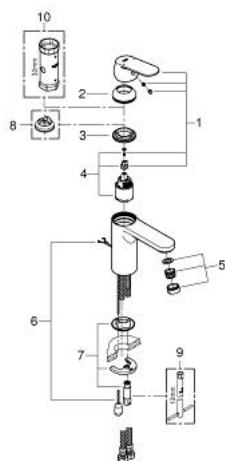

23 326 000 EUROSMART COSMOPOLITAN BATERIE LAVOAR MONOCOMANDĂ 1/2" MĂRIMEA M

PIESE DE SCHIMB , septembrie 2012 – now

- 1: Braț (Spare part-nr. 46681000)
- 2: capac (Spare part-nr. 46492000)
- 3: Screw coupling (Spare part-nr. 46460000)
- 4: Cartuș (Spare part-nr. 46374000)
- 5: Aerator (Spare part-nr. 48159000)
- 6: Lant (Spare part-nr. 06815000)
- 7: Ansamblu de fixare a țigiei nefiletate (Spare part-nr. 46671000)
- 8: Limitator de temperatură (Spare part-nr. 46375000)*
- 9: Cheie pentru montare (Spare part-nr. 19017000)*
- 10: Cheie tubulară (Spare part-nr. 19332000)*