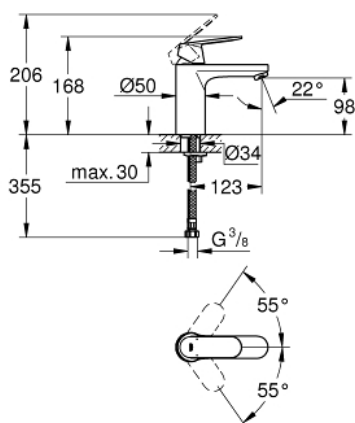

23 327 000 EUROSMART COSMOPOLITAN BATERIE LAVOAR MONOCOMANDĂ 1/2" MĂRIMEA M

DESCRIEREA PRODUSULUI

- Colour: cromat
- instalare pe o singură gaură
- mâner din metal
- cartuş ceramic de 35 mm cu GROHE SilkMove
- limitator de debit reglabil
- suprafață GROHE LongLife
- GROHE EcoJoy tehnologie pentru reducerea consumului de apă
- maximum flow rate (at 3 bar): 5 l/min
- GROHE FastFixation sistem de instalare rapida
- corp fără orificiu tijă set de evacuare
- racorduri flexibile de conectare la apă
- presiunea minimă recomandată 1.0 bar
- limitator de temperatură opțional cu nr. de referință 46 375

23 327 000 EUROSMART COSMOPOLITAN BATERIE LAVOAR MONOCOMANDĂ 1/2" MĂRIMEA M

PIESE DE SCHIMB , septembrie 2012 – now

- 1: Braț (Spare part-nr. 46681000)
 - 2: capac (Spare part-nr. 46492000)
 - 3: Screw coupling (Spare part-nr. 46460000)
 - 4: Cartuș (Spare part-nr. 46374000)
 - 5: Aerator (Spare part-nr. 48159000)
 - 6: Ansamblu de fixare a tijei nefiletate (Spare part-nr. 46671000)
 - 7: Limitator de temperatură (Spare part-nr. 46375000)*
 - 8: Cheie pentru montare (Spare part-nr. 19017000)*
 - 9: Cheie tubulară (Spare part-nr. 19332000)*
- * Optional accessories