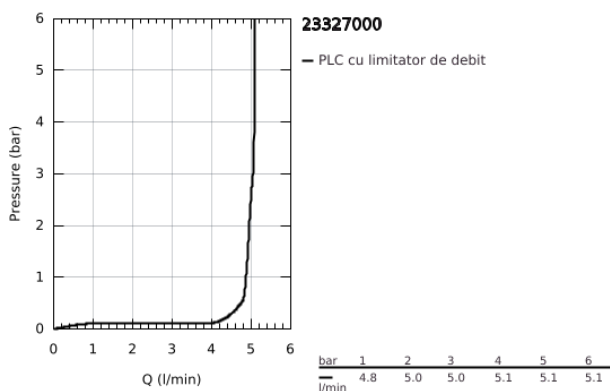

23 327 000 EUROSMART COSMOPOLITAN BATERIE LAVOAR MONOCOMANDĂ 1/2" MĂRIMEA M

DESCRIEREA PRODUSULUI

- Colour: cromat
- instalare pe o singură gaură
- mâner din metal
- cartuş ceramic de 35 mm cu GROHE SilkMove
- limitator de debit reglabil
- suprafață GROHE LongLife
- GROHE EcoJoy tehnologie pentru reducerea consumului de apă
- maximum flow rate (at 3 bar): 5 l/min
- GROHE FastFixation sistem de instalare rapida
- corp fără orificiu tijă set de evacuare
- racorduri flexibile de conectare la apă
- presiunea minimă recomandată 1.0 bar
- limitator de temperatură opțional cu nr. de referință 46 375

23 327 000 EUROSMART COSMOPOLITAN BATERIE LAVOAR MONOCOMANDĂ 1/2" MĂRIMEA M

PIESE DE SCHIMB , septembrie 2012 – now

- 1: Braț (Spare part-nr. 46681000)
 - 2: capac (Spare part-nr. 46492000)
 - 3: Screw coupling (Spare part-nr. 46460000)
 - 4: Cartuș (Spare part-nr. 46374000)
 - 5: Aerator (Spare part-nr. 48159000)
 - 6: Ansamblu de fixare a tijei nefiletate (Spare part-nr. 46671000)
 - 7: Limitator de temperatură (Spare part-nr. 46375000)*
 - 8: Cheie pentru montare (Spare part-nr. 19017000)*
 - 9: Cheie tubulară (Spare part-nr. 19332000)*
- * Optional accessories