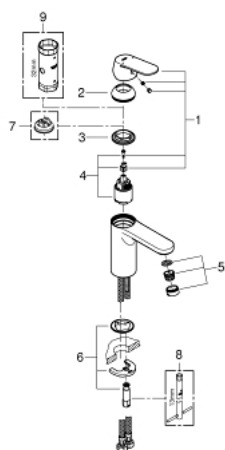

23 327 000 EUROSMART COSMOPOLITAN BATERIE LAVOAR MONOCOMANDĂ 1/2" MĂRIMEA M

DESCRIEREA PRODUSULUI

- Colour: cromat
- instalare pe o singură gaură
- mâner din metal
- cartuş ceramic de 35 mm cu GROHE SilkMove
- limitator de debit reglabil
- suprafață GROHE LongLife
- GROHE EcoJoy tehnologie pentru reducerea consumului de apă
- maximum flow rate (at 3 bar): 5 l/min
- GROHE FastFixation sistem de instalare rapida
- corp fără orificiu tijă set de evacuare
- racorduri flexibile de conectare la apă
- presiunea minimă recomandată 1.0 bar
- limitator de temperatură opțional cu nr. de referință 46 375

23 327 000 EUROSMART COSMOPOLITAN BATERIE LAVOAR MONOCOMANDĂ 1/2" MĂRIMEA M

PIESE DE SCHIMB , septembrie 2012 – now

- 1: Braț (Spare part-nr. 46681000)
 - 2: capac (Spare part-nr. 46492000)
 - 3: Screw coupling (Spare part-nr. 46460000)
 - 4: Cartuș (Spare part-nr. 46374000)
 - 5: Aerator (Spare part-nr. 48159000)
 - 6: Ansamblu de fixare a tijei nefiletate (Spare part-nr. 46671000)
 - 7: Limitator de temperatură (Spare part-nr. 46375000)*
 - 8: Cheie pentru montare (Spare part-nr. 19017000)*
 - 9: Cheie tubulară (Spare part-nr. 19332000)*
- * Optional accessories