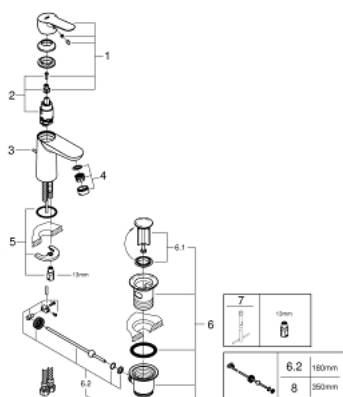

23.328.000 BAUEDGE BATERIE LAVOAR MONOCOMANDĂ 1/2" MĂRIMEA S

DESCRIEREA PRODUSULUI

- Colour: cromat
- instalare pe o singură gaură
- mâner din metal
- cartuş ceramic de 28 mm GROHE SmoothControl
- suprafață GROHE LongLife
- GROHE EcoJoy tehnologie pentru reducerea consumului de apă
- maximum flow rate (at 3 bar): 5 l/min
- sistem rapid de instalare
- set evacuare cu tijă plastică 1 1/4"
- racorduri flexibile de conectare la apă

23.328.000 BAUEDGE BATERIE LAVOAR MONOCOMANDĂ 1/2" MĂRIMEA S

PIESE DE SCHIMB , septembrie 2012 – now

- 1: Braț (Spare part-nr. 46697000)
- 2: Cartuș (Spare part-nr. 46580000)
- 3: Tijă verticală (Spare part-nr. 46739000)
- 4: Aerator (Spare part-nr. 48159000)
- 5: Ansamblu de fixare a tijei nefiletate (Spare part-nr. 46249000)
- 6: Set de scurgere 1 1/4" (Spare part-nr. 28910000)
- 6.1: Fișa de conectare (Spare part-nr. 07182000)
- 6.2: Tijă cu bilă (Spare part-nr. 07052000)
- 7: Cheie pentru montare (Spare part-nr. 19017000)*
- 8: Tijă cu bilă (Spare part-nr. 07341000)*