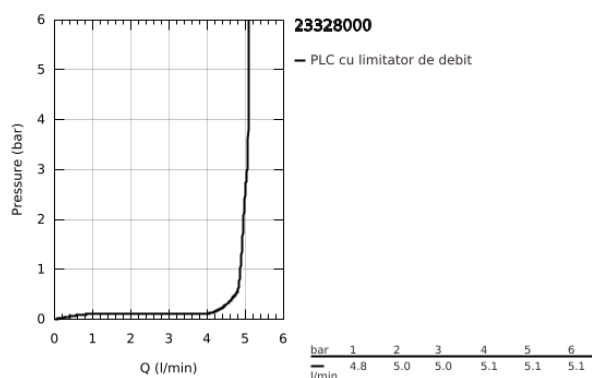

23.328.000 BAUEDGE BATERIE LAVOAR MONOCOMANDĂ 1/2" MĂRIMEA S

DESCRIEREA PRODUSULUI

- Colour: cromat
- instalare pe o singură gaură
- mâner din metal
- cartuş ceramic de 28 mm GROHE SmoothControl
- suprafață GROHE LongLife
- GROHE EcoJoy tehnologie pentru reducerea consumului de apă
- maximum flow rate (at 3 bar): 5 l/min
- sistem rapid de instalare
- set evacuare cu tijă plastică 1 1/4"
- racorduri flexibile de conectare la apă

23.328.000 BAUEDGE BATERIE LAVOAR MONOCOMANDĂ 1/2" MĂRIMEA S

PIESE DE SCHIMB , septembrie 2012 – now

- 1: Braț (Spare part-nr. 46697000)
- 2: Cartuș (Spare part-nr. 46580000)
- 3: Tijă verticală (Spare part-nr. 46739000)
- 4: Aerator (Spare part-nr. 48159000)
- 5: Ansamblu de fixare a tijei nefiletate (Spare part-nr. 46249000)
- 6: Set de scurgere 1 1/4" (Spare part-nr. 28910000)
- 6.1: Fișa de conectare (Spare part-nr. 07182000)
- 6.2: Tijă cu bilă (Spare part-nr. 07052000)
- 7: Cheie pentru montare (Spare part-nr. 19017000)*
- 8: Tijă cu bilă (Spare part-nr. 07341000)*