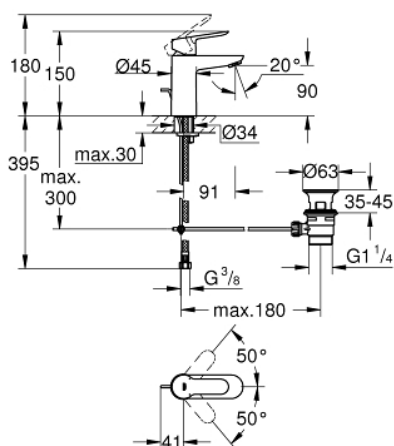

23.328.000 BAUEDGE BATERIE LAVOAR MONOCOMANDĂ 1/2" MĂRIMEA S

DESCRIEREA PRODUSULUI

- Colour: cromat
- instalare pe o singură gaură
- mâner din metal
- cartuş ceramic de 28 mm GROHE SmoothControl
- suprafață GROHE LongLife
- GROHE EcoJoy tehnologie pentru reducerea consumului de apă
- maximum flow rate (at 3 bar): 5 l/min
- sistem rapid de instalare
- set evacuare cu tijă plastică 1 1/4"
- racorduri flexibile de conectare la apă

23.328.000 BAUEDGE BATERIE LAVOAR MONOCOMANDĂ 1/2" MĂRIMEA S

PIESE DE SCHIMB , septembrie 2012 – now

- 1: Braț (Spare part-nr. 46697000)
- 2: Cartuș (Spare part-nr. 46580000)
- 3: Tijă verticală (Spare part-nr. 46739000)
- 4: Aerator (Spare part-nr. 48159000)
- 5: Ansamblu de fixare a tijei nefiletate (Spare part-nr. 46249000)
- 6: Set de scurgere 1 1/4" (Spare part-nr. 28910000)
- 6.1: Fișa de conectare (Spare part-nr. 07182000)
- 6.2: Tijă cu bilă (Spare part-nr. 07052000)
- 7: Cheie pentru montare (Spare part-nr. 19017000)*
- 8: Tijă cu bilă (Spare part-nr. 07341000)*