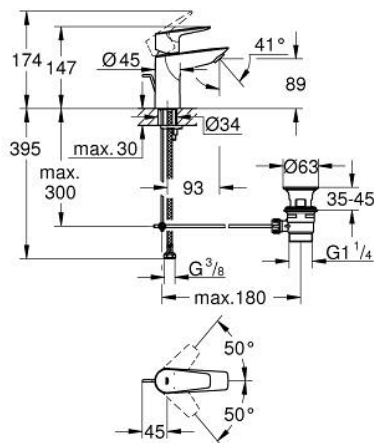

23.328.001 BAUEDGE BATERIE LAVOAR MONOCOMANDĂ 1/2" MĂRIMEA S

DESCRIEREA PRODUSULUI

- Colour: cromat
- instalare pe o singură gaură
- mâner din metal
- cartuş ceramic de 28 mm GROHE SmoothControl
- cu limitator de temperatură
- suprafață GROHE LongLife
- conducte de apă izolate - fără plumb și nichel
- GROHE EcoJoy tehnologie pentru reducerea consumului de apă
- maximum flow rate (at 3 bar): 5 l/min
- sistem rapid de instalare
- set evacuare cu tijă plastică 1 1/4"
- racorduri flexibile de conectare la apă
- professional edition

23.328.001 BAUEDGE BATERIE LAVOAR MONOCOMANDĂ 1/2" " ; MĂRIMEA S

PIESE DE SCHIMB , septembrie 2018 – now

- 1: Cartuş (Spare part-nr. 48518000)
- 2: Tijă verticală (Spare part-nr. 46739000)
- 3: flow control (Spare part-nr. 1106370000)
- 4: Ansamblu de fixare a tijei nefiletate (Spare part-nr. 46249000)
- 5: Set de scurgere 1 1/4" (Spare part-nr. 28910000)
- 5.1: Fişa de conectare (Spare part-nr. 07182000)
- 5.2: Tijă cu bilă (Spare part-nr. 07052000)
- 6: Tijă cu bilă (Spare part-nr. 07341000)*
- 7: Cheie pentru montare (Spare part-nr. 19017000)*