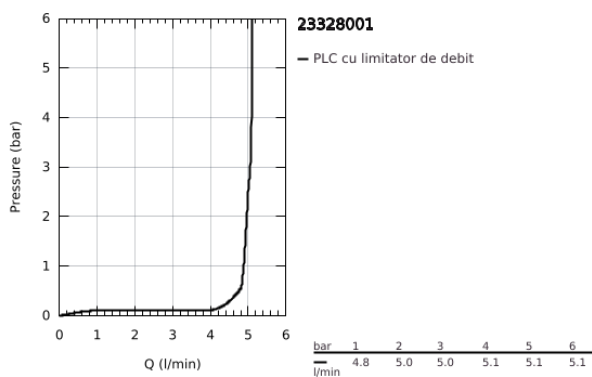

23.328.001 BAUEDGE BATERIE LAVOAR MONOCOMANDĂ 1/2" MĂRIMEA S

DESCRIEREA PRODUSULUI

- Colour: cromat
- instalare pe o singură gaură
- mâner din metal
- cartuş ceramic de 28 mm GROHE SmoothControl
- cu limitator de temperatură
- suprafață GROHE LongLife
- conducte de apă izolate - fără plumb și nichel
- GROHE EcoJoy tehnologie pentru reducerea consumului de apă
- maximum flow rate (at 3 bar): 5 l/min
- sistem rapid de instalare
- set evacuare cu tijă plastică 1 1/4"
- racorduri flexibile de conectare la apă
- professional edition

23.328.001 BAUEDGE BATERIE LAVOAR MONOCOMANDĂ 1/2" " ; MĂRIMEA S

PIESE DE SCHIMB , septembrie 2018 – now

- 1: Cartuş (Spare part-nr. 48518000)
- 2: Tijă verticală (Spare part-nr. 46739000)
- 3: flow control (Spare part-nr. 1106370000)
- 4: Ansamblu de fixare a tijei nefiletate (Spare part-nr. 46249000)
- 5: Set de scurgere 1 1/4" (Spare part-nr. 28910000)
- 5.1: Fişa de conectare (Spare part-nr. 07182000)
- 5.2: Tijă cu bilă (Spare part-nr. 07052000)
- 6: Tijă cu bilă (Spare part-nr. 07341000)*
- 7: Cheie pentru montare (Spare part-nr. 19017000)*