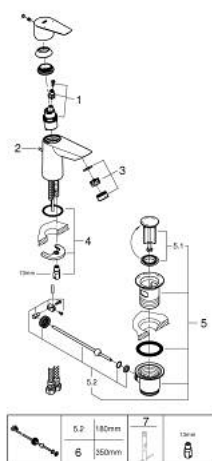

23.328.001 BAUEDGE BATERIE LAVOAR MONOCOMANDĂ 1/2" MĂRIMEA S

DESCRIEREA PRODUSULUI

- Colour: cromat
- instalare pe o singură gaură
- mâner din metal
- cartuş ceramic de 28 mm GROHE SmoothControl
- cu limitator de temperatură
- suprafață GROHE LongLife
- conducte de apă izolate - fără plumb și nichel
- GROHE EcoJoy tehnologie pentru reducerea consumului de apă
- maximum flow rate (at 3 bar): 5 l/min
- sistem rapid de instalare
- set evacuare cu tijă plastică 1 1/4"
- racorduri flexibile de conectare la apă
- professional edition

23.328.001 BAUEDGE BATERIE LAVOAR MONOCOMANDĂ 1/2" " ; MĂRIMEA S

PIESE DE SCHIMB , septembrie 2018 – now

- 1: Cartuş (Spare part-nr. 48518000)
- 2: Tijă verticală (Spare part-nr. 46739000)
- 3: flow control (Spare part-nr. 1106370000)
- 4: Ansamblu de fixare a tijei nefiletate (Spare part-nr. 46249000)
- 5: Set de scurgere 1 1/4" (Spare part-nr. 28910000)
- 5.1: Fişa de conectare (Spare part-nr. 07182000)
- 5.2: Tijă cu bilă (Spare part-nr. 07052000)
- 6: Tijă cu bilă (Spare part-nr. 07341000)*
- 7: Cheie pentru montare (Spare part-nr. 19017000)*