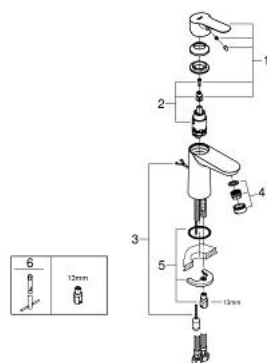

## 23 329 000 BAUEDGE BATERIE LAVOAR MONOCOMANDĂ 1/2" MĂRIMEA S

### DESCRIEREA PRODUSULUI

- Colour: cromat
- instalare pe o singură gaură
- mâner din metal
- cartuş ceramic de 28 mm GROHE SmoothControl
- suprafață GROHE LongLife
- GROHE EcoJoy tehnologie pentru reducerea consumului de apă
- maximum flow rate (at 3 bar): 5 l/min
- sistem rapid de instalare
- lanț retractabil
- racorduri flexibile de conectare la apă

## 23.329.000 BAUEDGE BATERIE LAVOAR MONOCOMANDĂ 1/2" MĂRIMEA S

### PIESE DE SCHIMB , septembrie 2012 – now

- 1: Braț (Spare part-nr. 46697000)
  - 2: Cartuș (Spare part-nr. 46580000)
  - 3: Lant (Spare part-nr. 06815000)
  - 3.1: Lant de susținere (Spare part-nr. 0116100M)
  - 4: Aerator (Spare part-nr. 48159000)
  - 5: Ansamblu de fixare a tijei nefiletate (Spare part-nr. 46249000)
  - 6: Cheie pentru montare (Spare part-nr. 19017000)\*
- \* Optional accessories