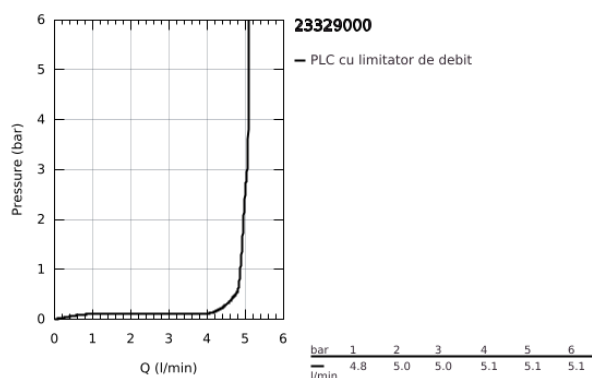

## 23 329 000 BAUEDGE BATERIE LAVOAR MONOCOMANDĂ 1/2" MĂRIMEA S

### DESCRIEREA PRODUSULUI

- Colour: cromat
- instalare pe o singură gaură
- mâner din metal
- cartuş ceramic de 28 mm GROHE SmoothControl
- suprafață GROHE LongLife
- GROHE EcoJoy tehnologie pentru reducerea consumului de apă
- maximum flow rate (at 3 bar): 5 l/min
- sistem rapid de instalare
- lanț retractabil
- racorduri flexibile de conectare la apă

## 23.329.000 BAUEDGE BATERIE LAVOAR MONOCOMANDĂ 1/2" MĂRIMEA S