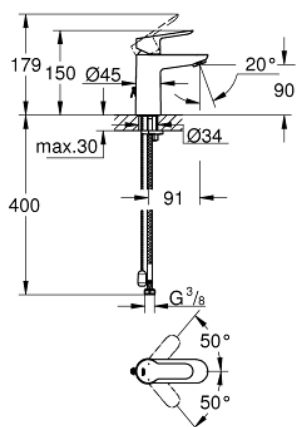

## 23 329 000 BAUEDGE BATERIE LAVOAR MONOCOMANDĂ 1/2" MĂRIMEA S

### DESCRIEREA PRODUSULUI

- Colour: cromat
- instalare pe o singură gaură
- mâner din metal
- cartuş ceramic de 28 mm GROHE SmoothControl
- suprafață GROHE LongLife
- GROHE EcoJoy tehnologie pentru reducerea consumului de apă
- maximum flow rate (at 3 bar): 5 l/min
- sistem rapid de instalare
- lanț retractabil
- racorduri flexibile de conectare la apă

## 23.329.000 BAUEDGE BATERIE LAVOAR MONOCOMANDĂ 1/2" MĂRIMEA S

### PIESE DE SCHIMB , septembrie 2012 – now

- 1: Braț (Spare part-nr. 46697000)
  - 2: Cartuș (Spare part-nr. 46580000)
  - 3: Lant (Spare part-nr. 06815000)
  - 3.1: Lant de susținere (Spare part-nr. 0116100M)
  - 4: Aerator (Spare part-nr. 48159000)
  - 5: Ansamblu de fixare a tijei nefiletate (Spare part-nr. 46249000)
  - 6: Cheie pentru montare (Spare part-nr. 19017000)\*
- \* Optional accessories