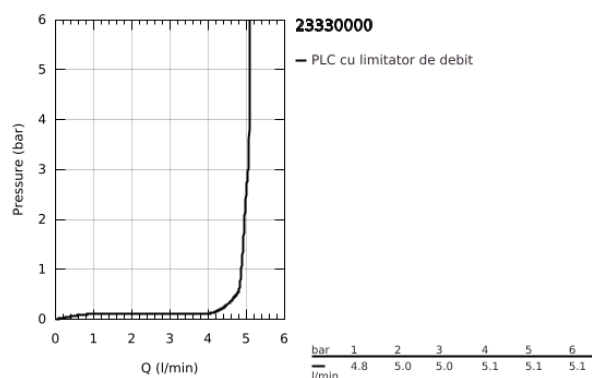

## 23.330.000 BAUEDGE BATERIE LAVOAR MONOCOMANDĂ 1/2" MĂRIMEA S

### DESCRIEREA PRODUSULUI

- Colour: cromat
- instalare pe o singură gaură
- mâner din metal
- cartuş ceramic de 28 mm GROHE SmoothControl
- suprafață GROHE LongLife
- GROHE EcoJoy tehnologie pentru reducerea consumului de apă
- maximum flow rate (at 3 bar): 5 l/min
- sistem rapid de instalare
- corp fără orificiu tijă set de evacuare
- racorduri flexibile de conectare la apă

## 23.330.000 BAUEDGE BATERIE LAVOAR MONOCOMANDĂ 1/2" ; MĂRIMEA S