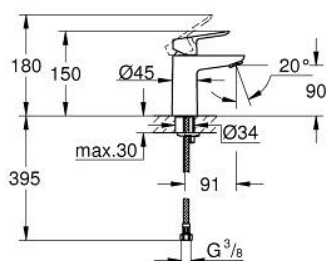

## 23.330.000 BAUEDGE BATERIE LAVOAR MONOCOMANDĂ 1/2" MĂRIMEA S

### DESCRIEREA PRODUSULUI

- Colour: cromat
- instalare pe o singură gaură
- mâner din metal
- cartuş ceramic de 28 mm GROHE SmoothControl
- suprafață GROHE LongLife
- GROHE EcoJoy tehnologie pentru reducerea consumului de apă
- maximum flow rate (at 3 bar): 5 l/min
- sistem rapid de instalare
- corp fără orificiu tijă set de evacuare
- racorduri flexibile de conectare la apă

## 23.330.000 BAUEDGE BATERIE LAVOAR MONOCOMANDĂ 1/2" ; MĂRIMEA S