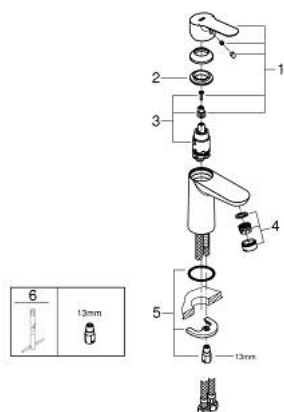

## 23.330.000 BAUEDGE BATERIE LAVOAR MONOCOMANDĂ 1/2" MĂRIMEA S

### DESCRIEREA PRODUSULUI

- Colour: cromat
- instalare pe o singură gaură
- mâner din metal
- cartuş ceramic de 28 mm GROHE SmoothControl
- suprafață GROHE LongLife
- GROHE EcoJoy tehnologie pentru reducerea consumului de apă
- maximum flow rate (at 3 bar): 5 l/min
- sistem rapid de instalare
- corp fără orificiu tijă set de evacuare
- racorduri flexibile de conectare la apă

## 23.330.000 BAUEDGE BATERIE LAVOAR MONOCOMANDĂ 1/2" ; MĂRIMEA S

### PIESE DE SCHIMB , iulie 2016 – now

- 1: Braț (Spare part-nr. 46697000)
- 2: inel de fixare (Spare part-nr. 46715000)
- 3: Cartuș (Spare part-nr. 46580000)
- 4: Aerator (Spare part-nr. 48159000)
- 5: Ansamblu de fixare a tijei nefiletate (Spare part-nr. 46249000)
- 6: Cheie pentru montare (Spare part-nr. 19017000)\*