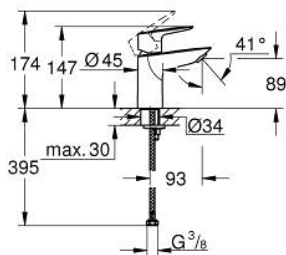

## 23.330.001 BAUEDGE BATERIE LAVOAR MONOCOMANDĂ 1/2" MĂRIMEA S

### DESCRIEREA PRODUSULUI

- Colour: cromat
- instalare pe o singură gaură
- mâner din metal
- cartuş ceramic de 28 mm GROHE SmoothControl
- cu limitator de temperatură
- suprafață GROHE LongLife
- conducte de apă izolate - fără plumb și nichel
- GROHE EcoJoy tehnologie pentru reducerea consumului de apă
- maximum flow rate (at 3 bar): 5 l/min
- sistem rapid de instalare
- corp fără orificiu tijă set de evacuare
- racorduri flexibile de conectare la apă
- professional edition