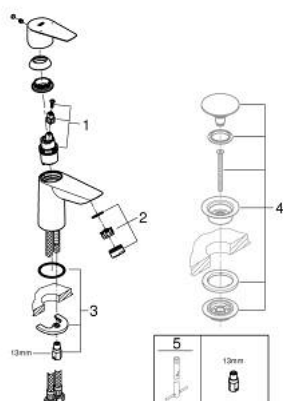

## 23.330.001 BAUEDGE BATERIE LAVOAR MONOCOMANDĂ 1/2" MĂRIMEA S

### DESCRIEREA PRODUSULUI

- Colour: cromat
- instalare pe o singură gaură
- mâner din metal
- cartuş ceramic de 28 mm GROHE SmoothControl
- cu limitator de temperatură
- suprafață GROHE LongLife
- conducte de apă izolate - fără plumb și nichel
- GROHE EcoJoy tehnologie pentru reducerea consumului de apă
- maximum flow rate (at 3 bar): 5 l/min
- sistem rapid de instalare
- corp fără orificiu tijă set de evacuare
- racorduri flexibile de conectare la apă
- professional edition

### PIESE DE SCHIMB , septembrie 2018 – now

- 1: Cartuş (Spare part-nr. 48518000)
  - 2: Aerator (Spare part-nr. 48159000)
  - 3: Ansamblu de fixare a tijei nefiletate (Spare part-nr. 46249000)
  - 4: Waste set with push-open plug (Spare part-nr. 65807000)\*
  - 5: Cheie pentru montare (Spare part-nr. 19017000)\*
- \* Optional accessories