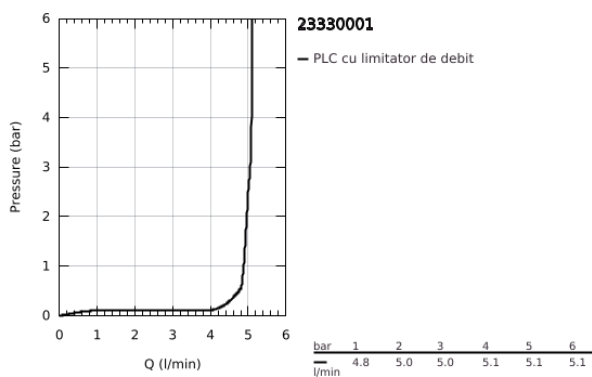

## 23.330.001 BAUEDGE BATERIE LAVOAR MONOCOMANDĂ 1/2" MĂRIMEA S

### DESCRIEREA PRODUSULUI

- Colour: cromat
- instalare pe o singură gaură
- mâner din metal
- cartuş ceramic de 28 mm GROHE SmoothControl
- cu limitator de temperatură
- suprafață GROHE LongLife
- conducte de apă izolate - fără plumb și nichel
- GROHE EcoJoy tehnologie pentru reducerea consumului de apă
- maximum flow rate (at 3 bar): 5 l/min
- sistem rapid de instalare
- corp fără orificiu tijă set de evacuare
- racorduri flexibile de conectare la apă
- professional edition