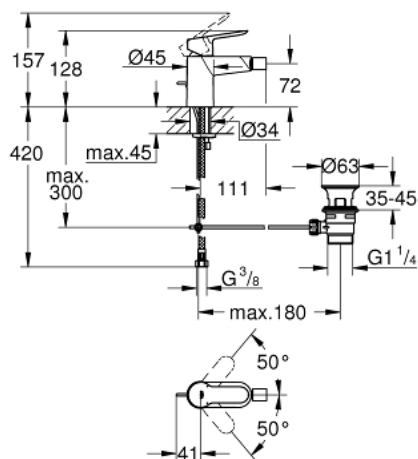

## 23 331 000 BAUEDGE BATERIE BIDEU MONOCOMANDĂ 1/2"

### DESCRIEREA PRODUSULUI

- Colour: cromat
- instalare pe o singură gaură
- mâner din metal
- cartuş ceramic de 28 mm GROHE SmoothControl
- suprafață GROHE LongLife
- GROHE EcoJoy tehnologie pentru reducerea consumului de apă
- maximum flow rate (at 3 bar): 5 l/min
- sistem rapid de instalare
- cu racord cu bilă
- set evacuare cu tijă
- racorduri flexibile de conectare la apă

### PIESE DE SCHIMB , septembrie 2012 – now

- 1: Braț (Spare part-nr. 46697000)
- 2: Cartuș (Spare part-nr. 46580000)
- 3: Tijă verticală (Spare part-nr. 46739000)
- 4: Aerator (Spare part-nr. 13998000)
- 5: Ansamblu de fixare a tijei nefiletate (Spare part-nr. 46249000)
- 6: Set de scurgere 1 1/4" (Spare part-nr. 28910000)
- 6.1: Fișa de conectare (Spare part-nr. 07182000)
- 6.2: Tijă cu bilă (Spare part-nr. 07052000)
- 7: Cheie pentru montare (Spare part-nr. 19017000)\*
- 8: Tijă cu bilă (Spare part-nr. 07341000)\*