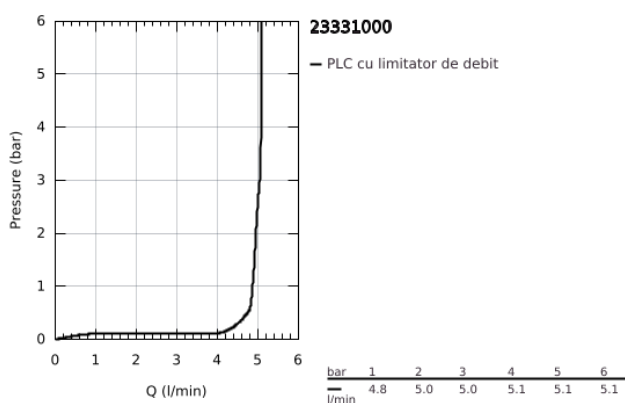

## 23 331 000 BAUEDGE BATERIE BIDEU MONOCOMANDĂ 1/2"

### DESCRIEREA PRODUSULUI

- Colour: cromat
- instalare pe o singură gaură
- mâner din metal
- cartuş ceramic de 28 mm GROHE SmoothControl
- suprafață GROHE LongLife
- GROHE EcoJoy tehnologie pentru reducerea consumului de apă
- maximum flow rate (at 3 bar): 5 l/min
- sistem rapid de instalare
- cu racord cu bilă
- set evacuare cu tijă
- racorduri flexibile de conectare la apă