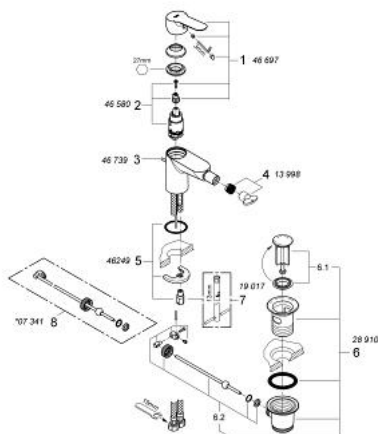

### DESCRIEREA PRODUSULUI

- Colour: cromat
- instalare pe o singură gaură
- mâner din metal
- cartuş ceramic de 28 mm GROHE SmoothControl
- suprafață GROHE LongLife
- GROHE EcoJoy tehnologie pentru reducerea consumului de apă
- maximum flow rate (at 3 bar): 5 l/min
- sistem rapid de instalare
- cu racord cu bilă
- set evacuare cu tijă
- racorduri flexibile de conectare la apă

### PIESE DE SCHIMB , septembrie 2012 – now

- 1: Braț (Spare part-nr. 46697000)
- 2: Cartuș (Spare part-nr. 46580000)
- 3: Tijă verticală (Spare part-nr. 46739000)
- 4: Aerator (Spare part-nr. 13998000)
- 5: Ansamblu de fixare a tijei nefiletate (Spare part-nr. 46249000)
- 6: Set de scurgere 1 1/4" (Spare part-nr. 28910000)
- 6.1: Fișa de conectare (Spare part-nr. 07182000)
- 6.2: Tijă cu bilă (Spare part-nr. 07052000)
- 7: Cheie pentru montare (Spare part-nr. 19017000)\*
- 8: Tijă cu bilă (Spare part-nr. 07341000)\*